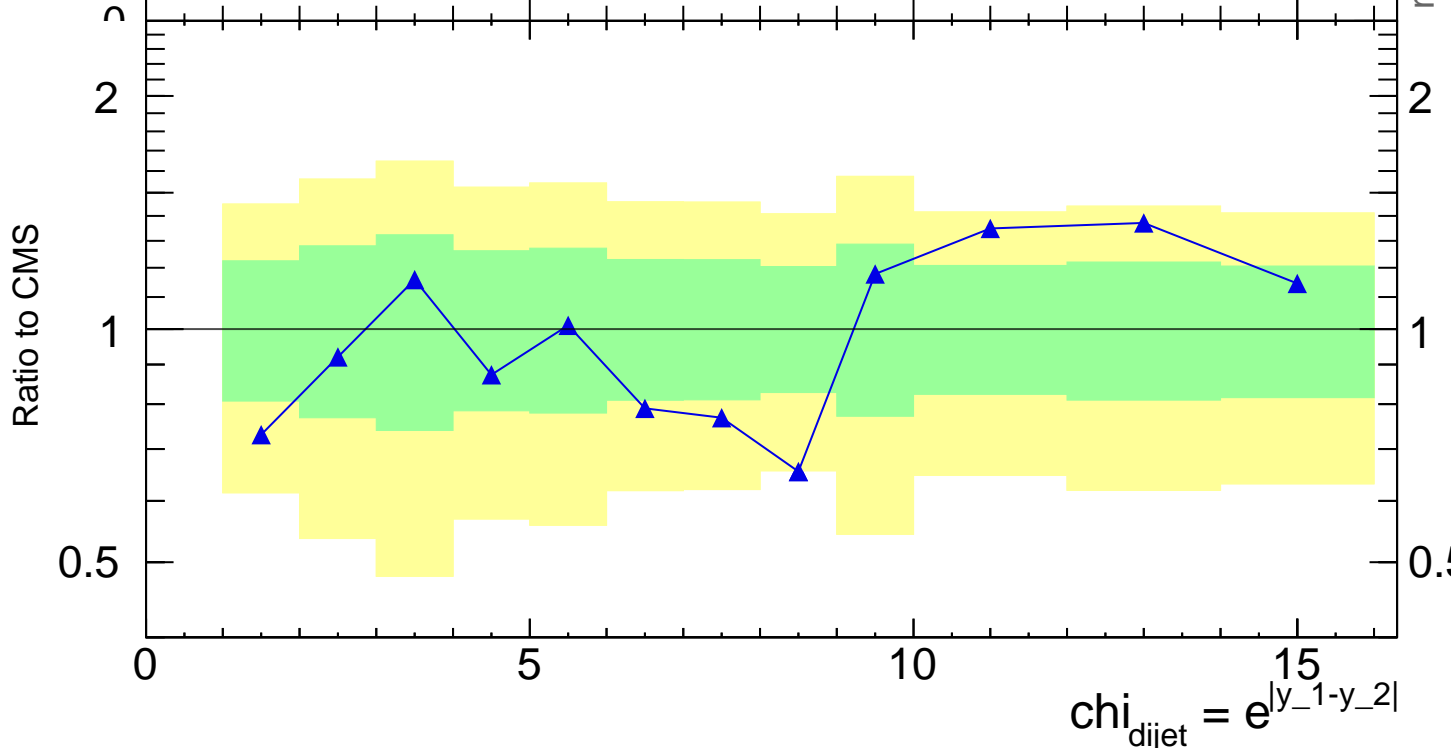

8000 GeV pp

Jets

Di-jet  $\chi$  ( $3600 < M_{jj} < 4200$ )

- CMS
- ▲ Pythia 8.108.p1 default

Rivet 3.1.0, 7.3M events  
mcplots.cern.ch [arXiv:1306.3436]