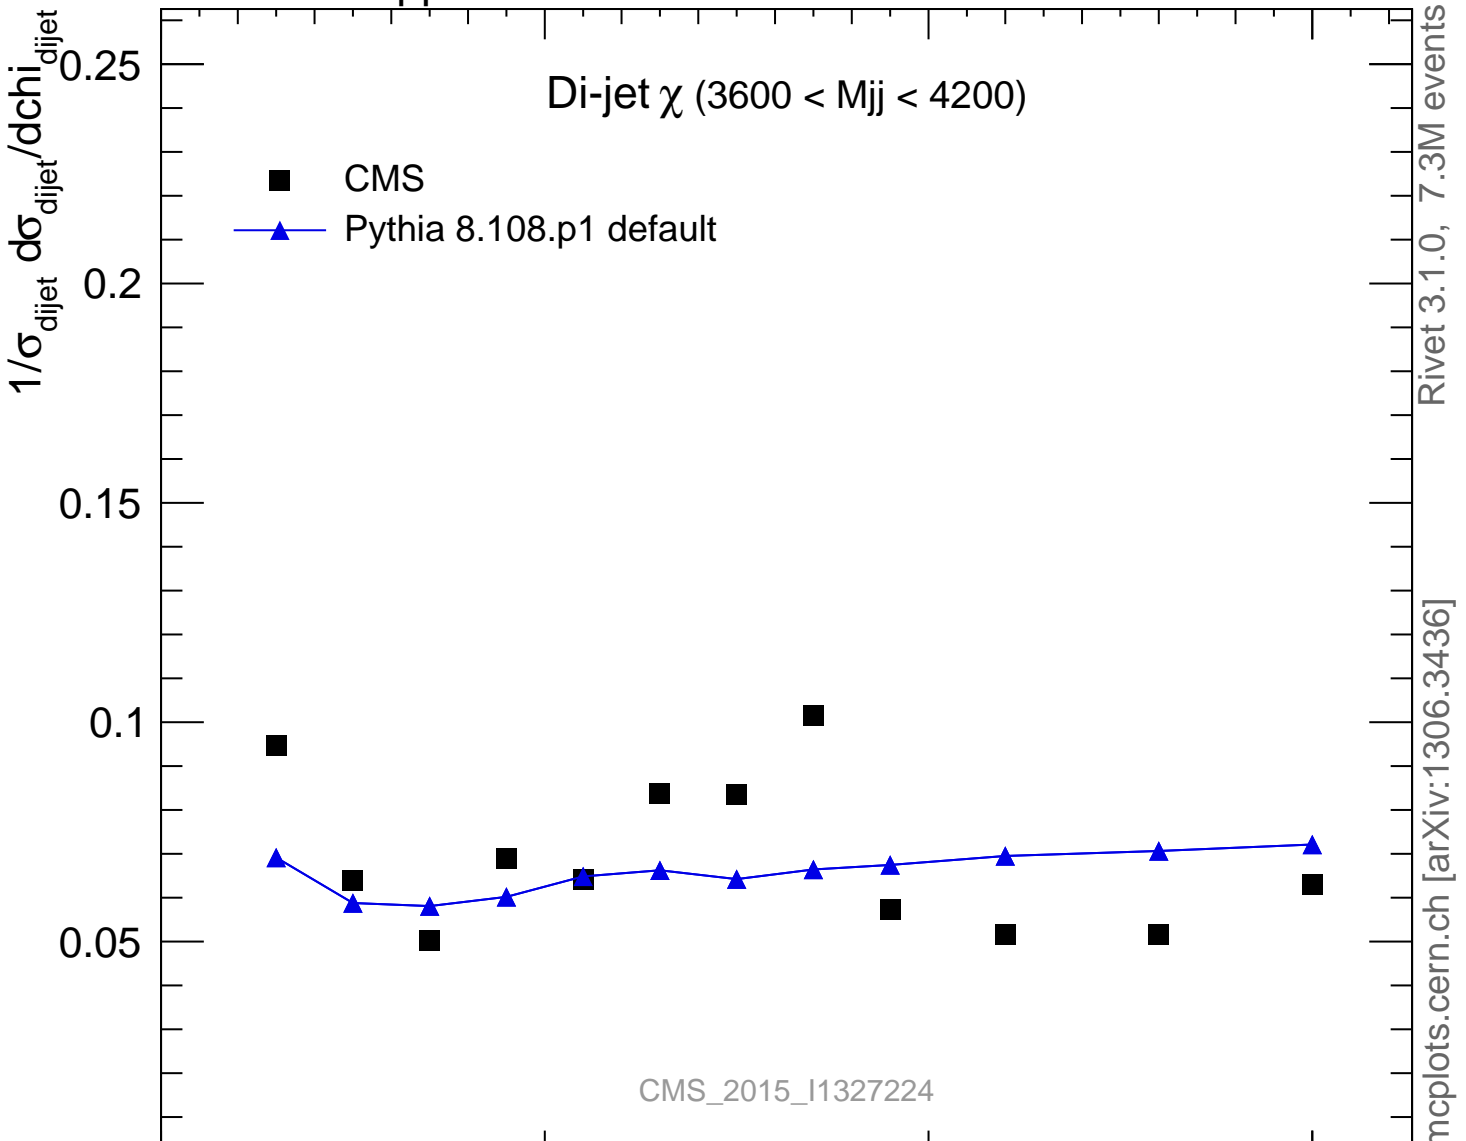

8000 GeV pp

Jets

Di-jet  $\chi$  ( $3600 < M_{jj} < 4200$ )

- CMS
- ▲ Pythia 8.108.p1 default

Rivet 3.1.0, 7.3M events  
mcplots.cern.ch [arXiv:1306.3436]