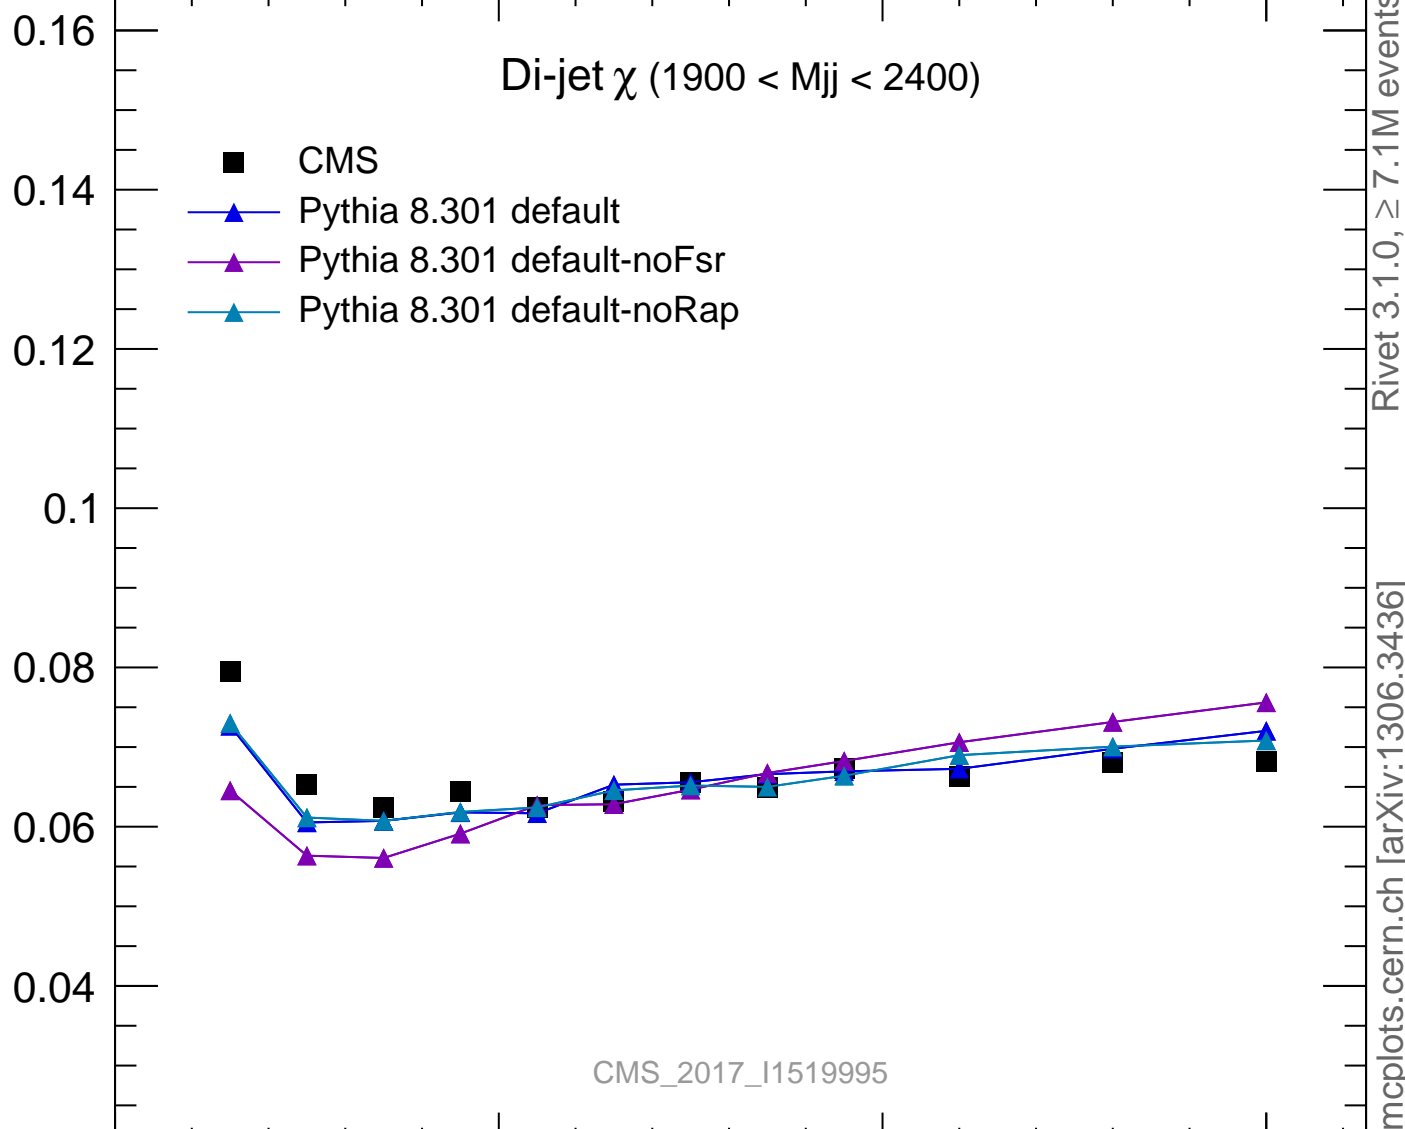

Di-jet χ ($1900 < M_{jj} < 2400$)

- CMS
- ▲ Pythia 8.301 default
- ▲ Pythia 8.301 default-noFsr
- ▲ Pythia 8.301 default-noRap

CMS_2017_I1519995