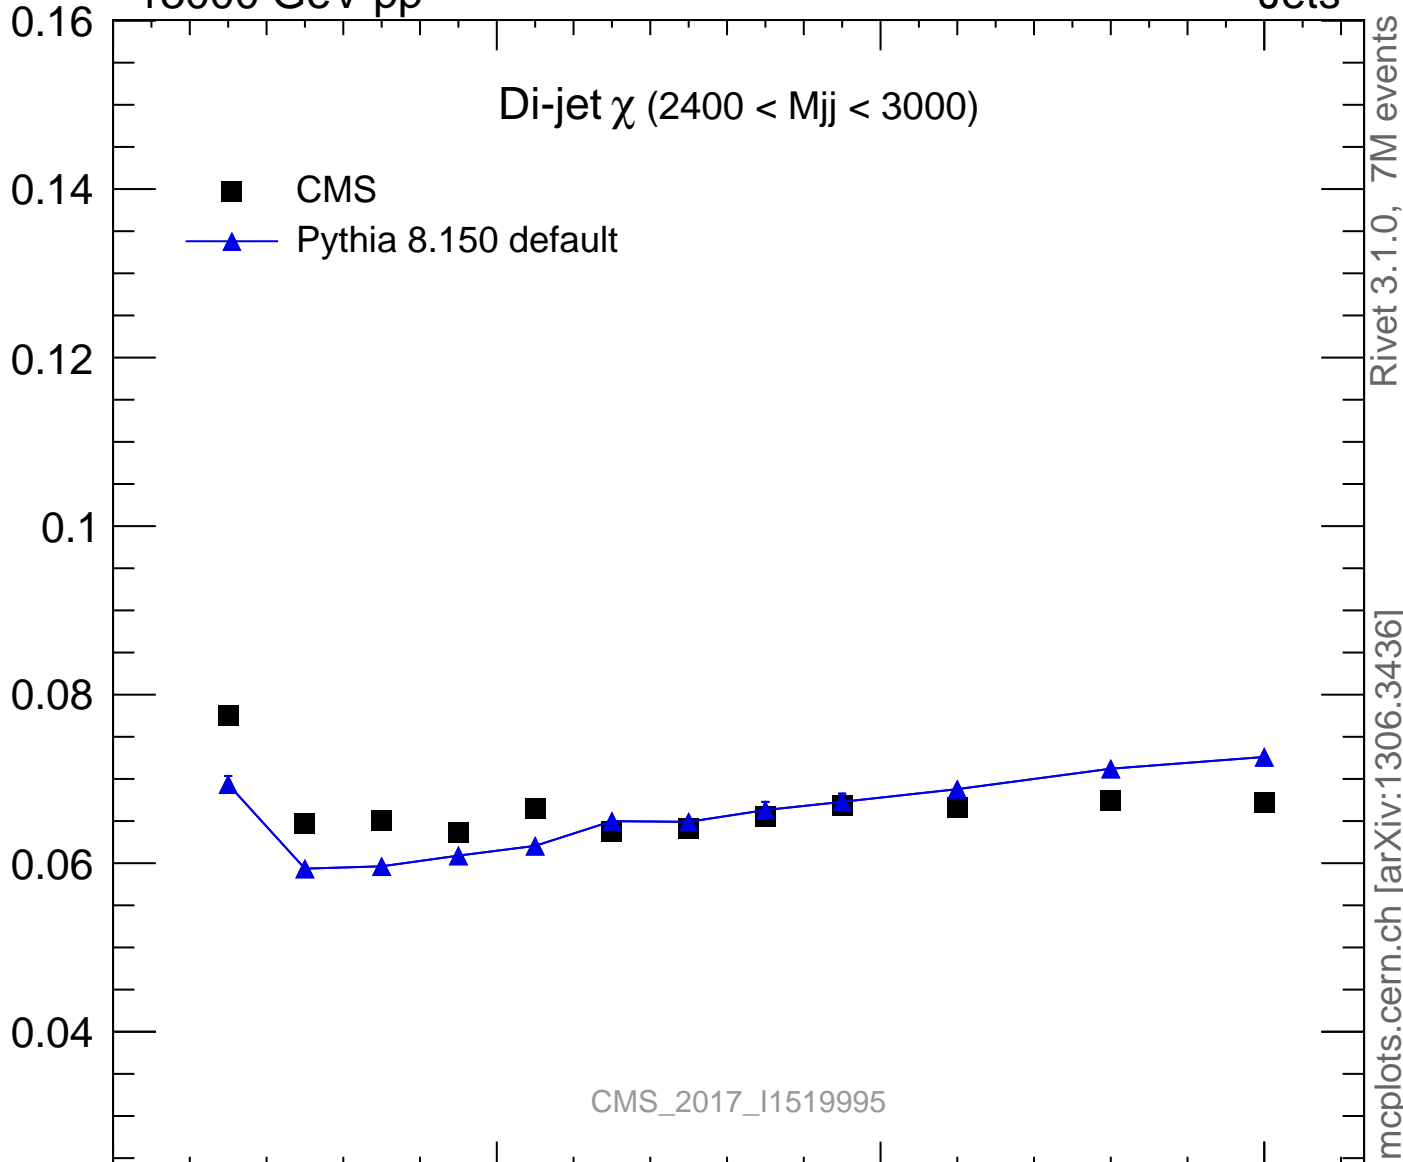

Di-jet χ ($2400 < M_{jj} < 3000$)

CMS_2017_I1519995