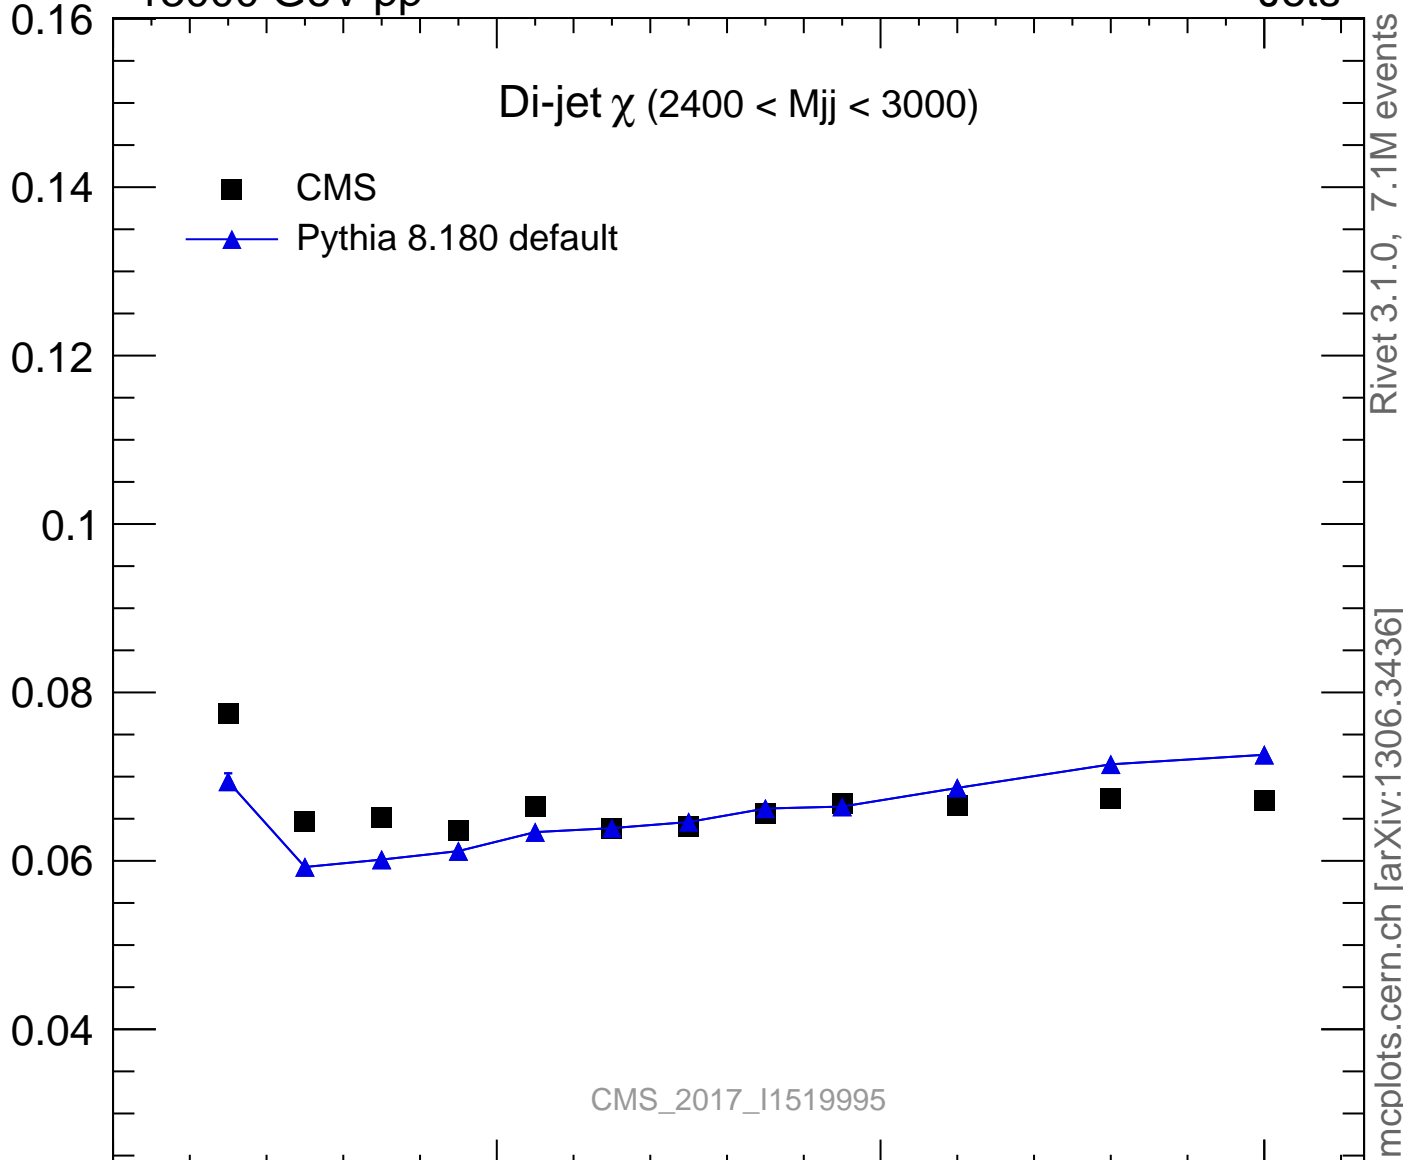

13000 GeV pp

Jets

Di-jet χ ($2400 < M_{jj} < 3000$)

CMS_2017_I1519995

Rivet 3.1.0, 7.1M events

mcplots.cern.ch [arXiv:1306.3436]