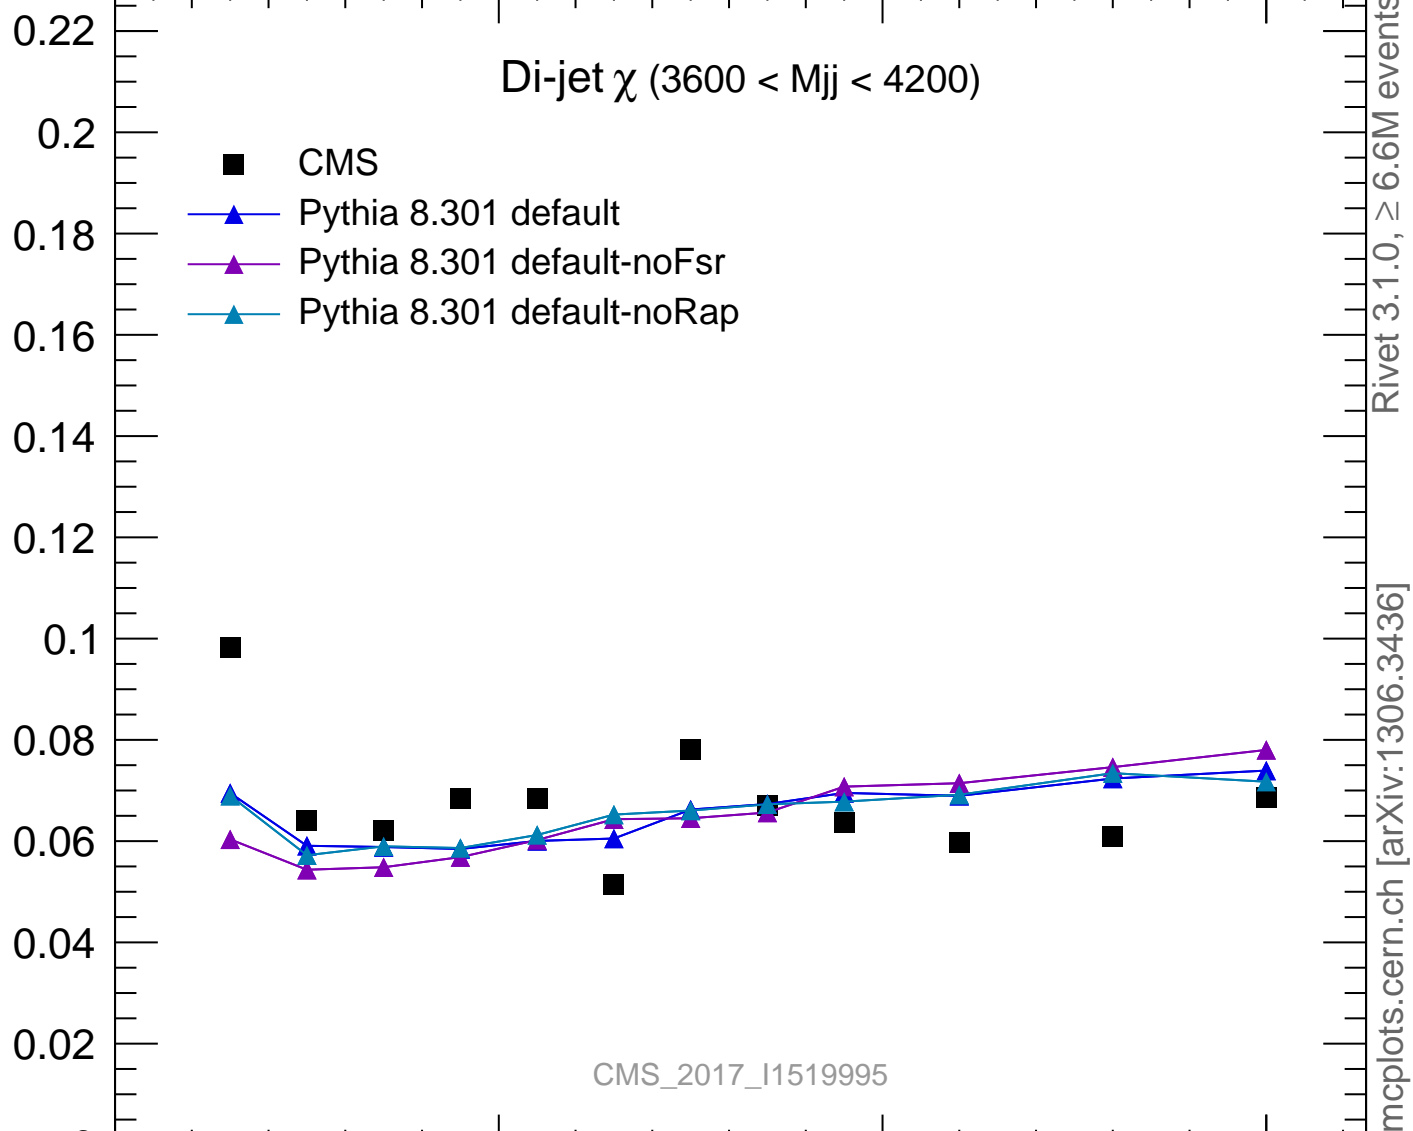

Di-jet χ ($3600 < M_{jj} < 4200$)

- CMS
- ▲ Pythia 8.301 default
- ▲ Pythia 8.301 default-noFsr
- ▲ Pythia 8.301 default-noRap

CMS_2017_I1519995

Rivet 3.1.0, $\geq 6.6M$ events

mcplots.cern.ch [arXiv:1306.3436]