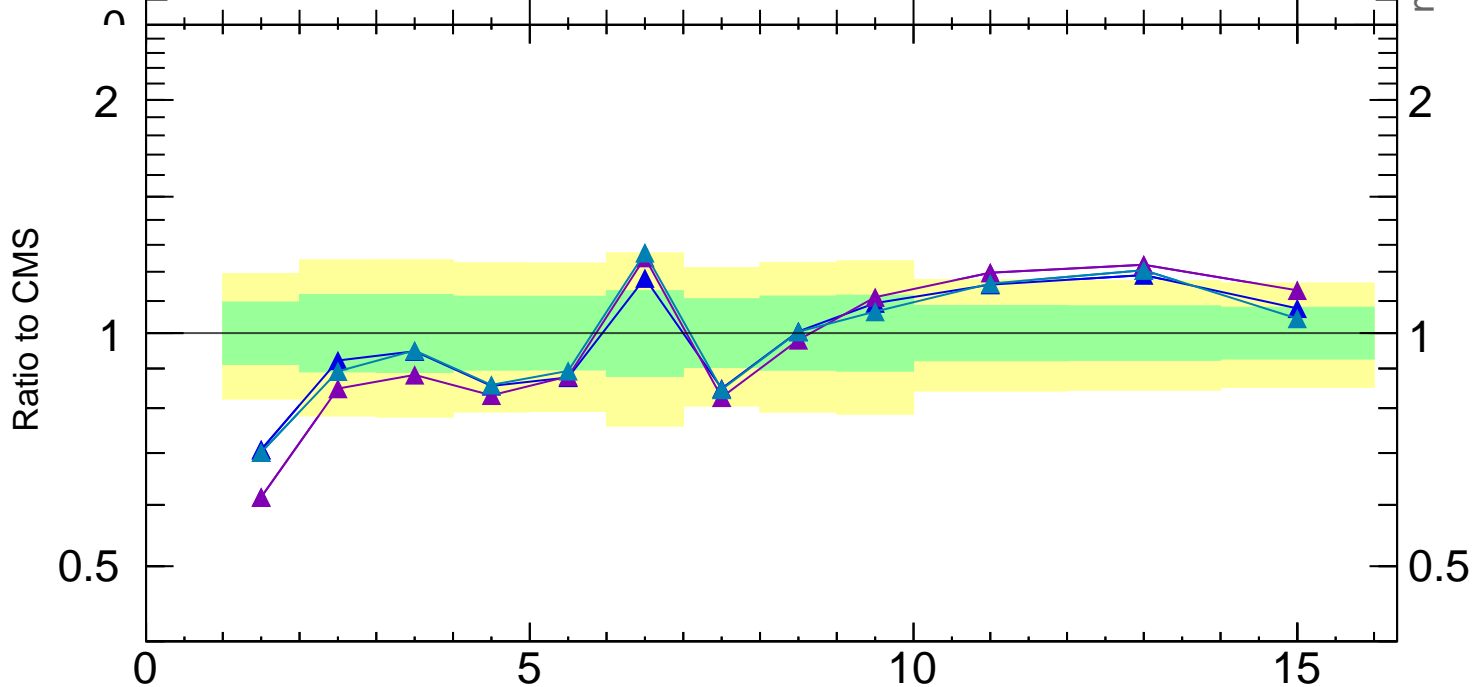

Di-jet χ ($3600 < M_{jj} < 4200$)

- CMS
- ▲ Pythia 8.301 default
- ▲ Pythia 8.301 default-noFsr
- ▲ Pythia 8.301 default-noRap

CMS_2017_I1519995

Rivet 3.1.0, $\geq 6.6M$ events

mcplots.cern.ch [arXiv:1306.3436]