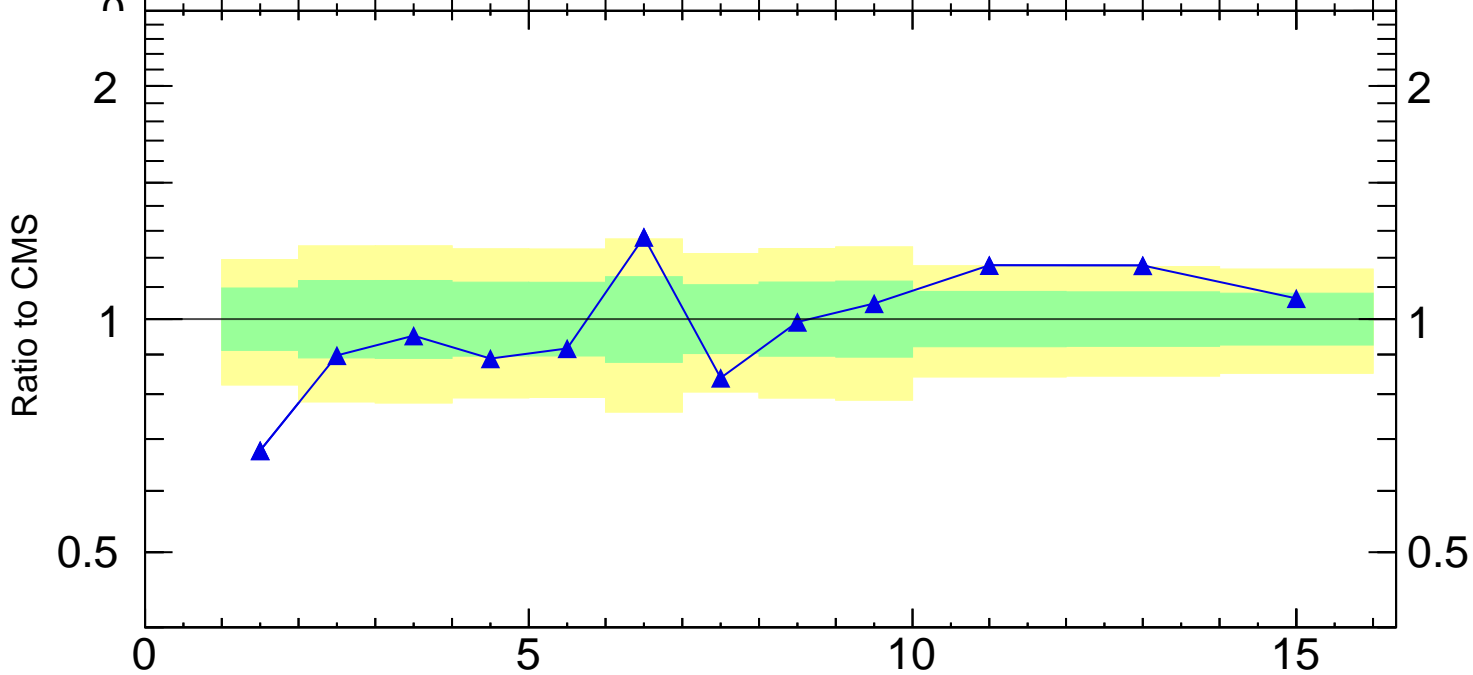

13000 GeV pp

Jets

Di-jet χ ($3600 < M_{jj} < 4200$)

CMS_2017_I1519995

Rivet 3.1.0, 7M events
mcplots.cern.ch [arXiv:1306.3436]