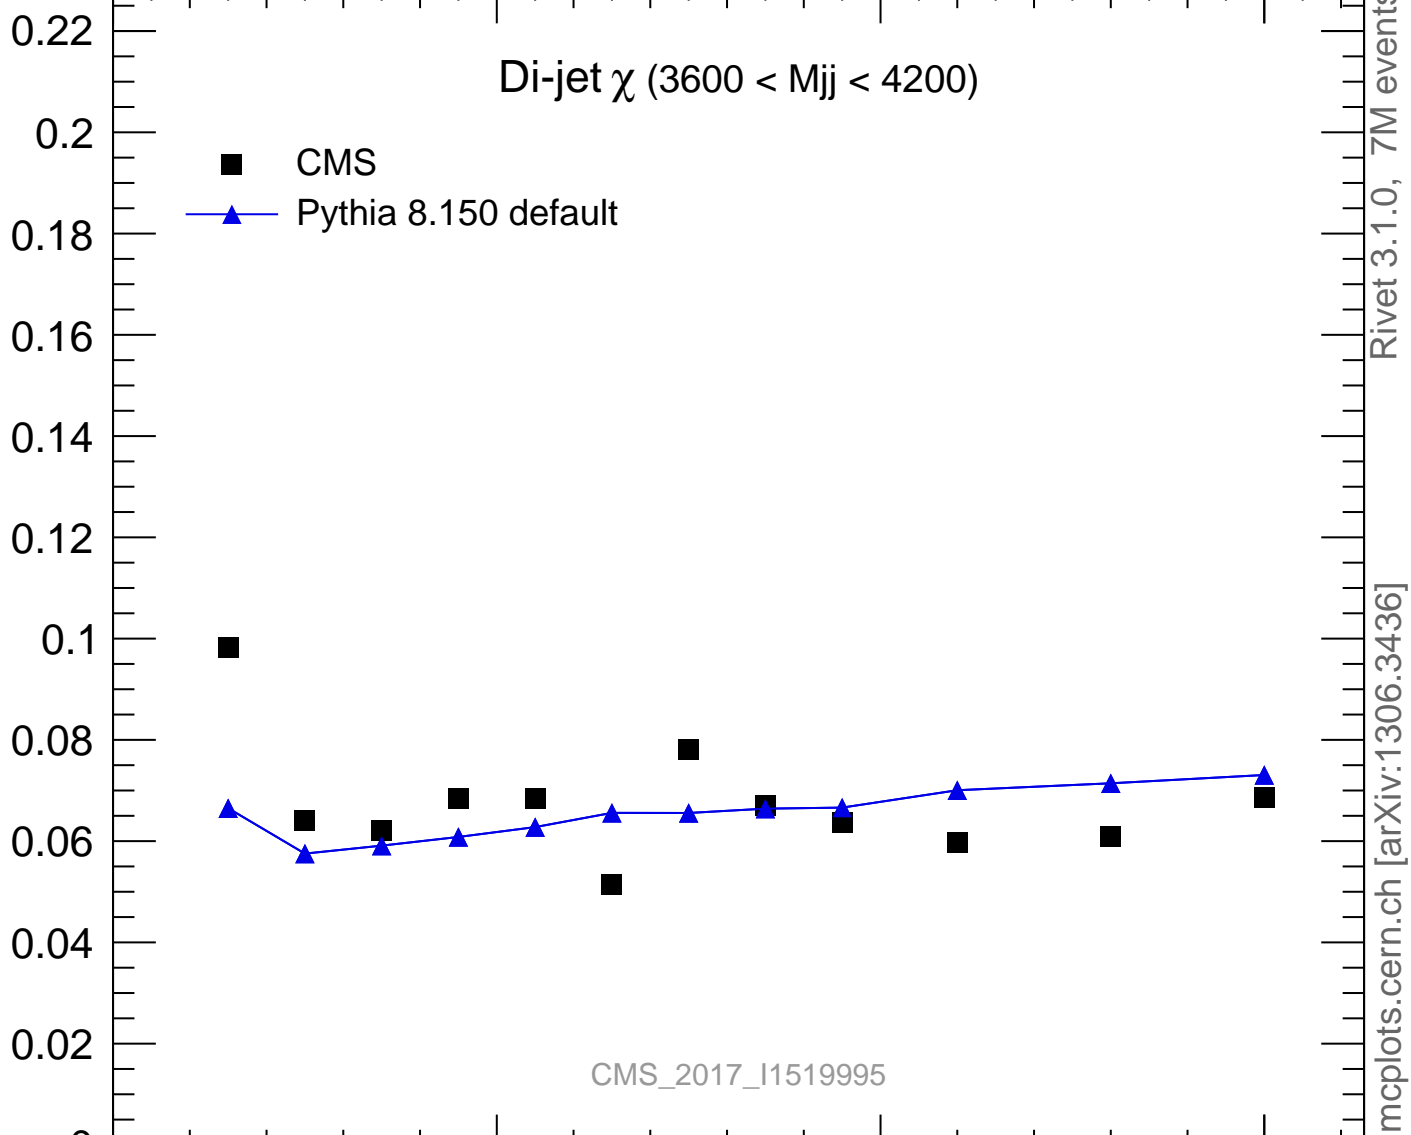

13000 GeV pp

Jets

Di-jet χ ($3600 < M_{jj} < 4200$)

CMS_2017_I1519995

Rivet 3.1.0, 7M events
mcplots.cern.ch [arXiv:1306.3436]