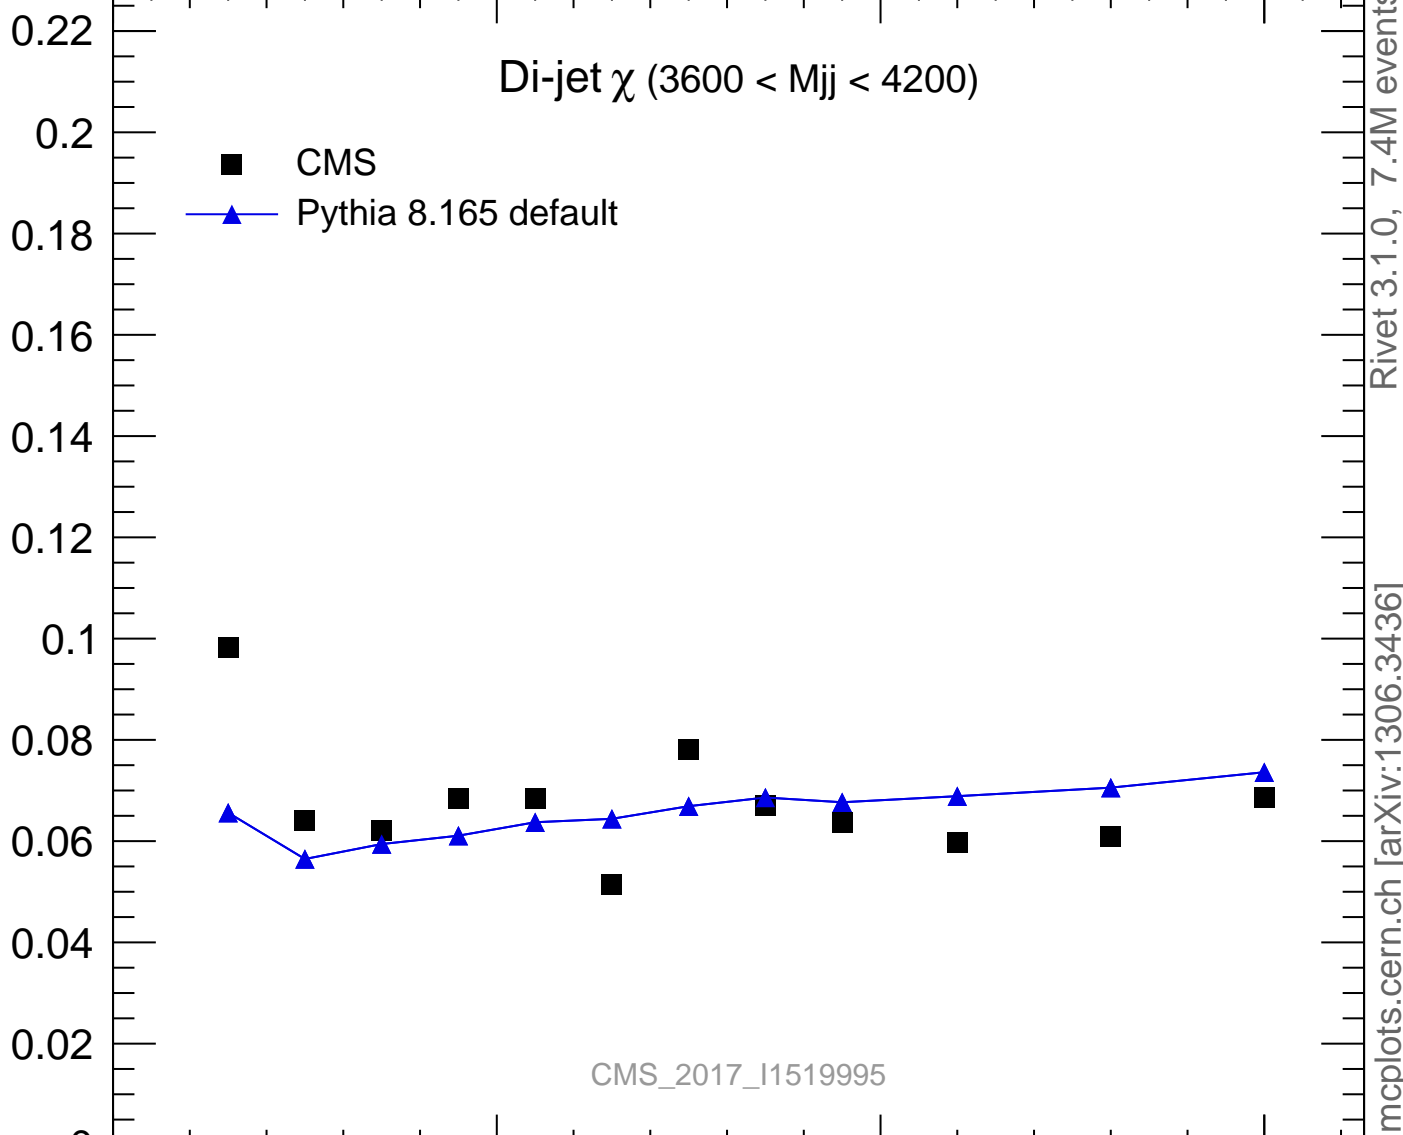

13000 GeV pp

Jets

Di-jet χ ($3600 < M_{jj} < 4200$)

■ CMS
▲ Pythia 8.165 default

CMS_2017_I1519995

Rivet 3.1.0, 7.4M events

mcplots.cern.ch [arXiv:1306.3436]