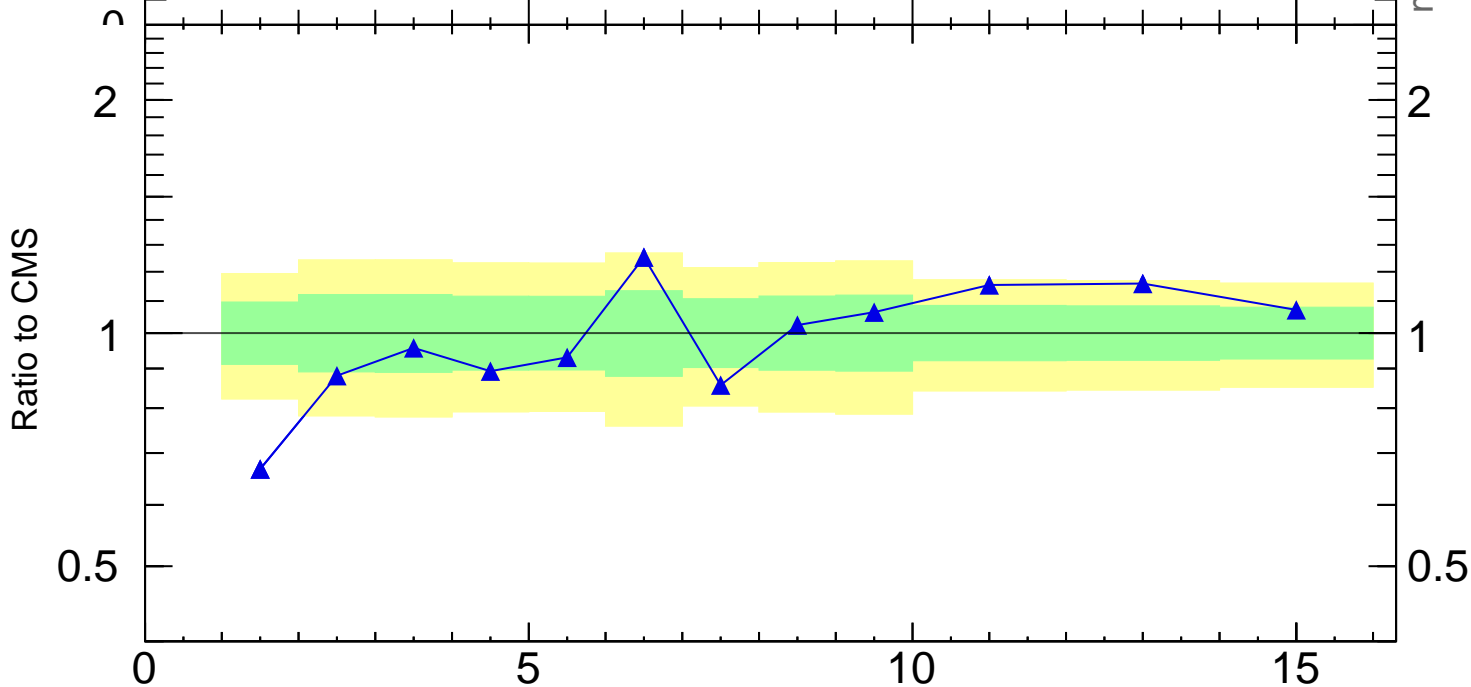

13000 GeV pp

Jets

Di-jet χ ($3600 < M_{jj} < 4200$)

■ CMS
▲ Pythia 8.165 default

CMS_2017_I1519995

Rivet 3.1.0, 7.4M events

mcplots.cern.ch [arXiv:1306.3436]