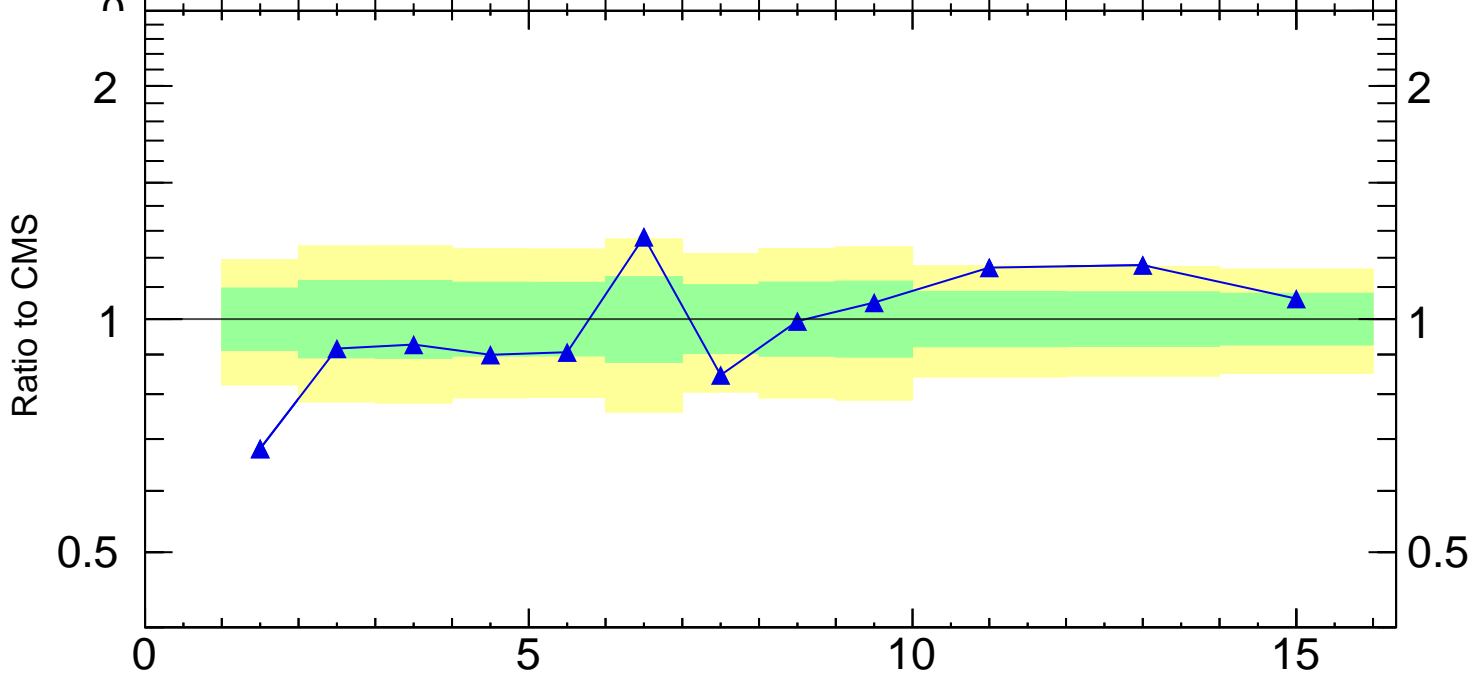

13000 GeV pp

Jets

Di-jet χ ($3600 < M_{jj} < 4200$)

Rivet 3.1.0, 7.4M events
mcplots.cern.ch [arXiv:1306.3436]