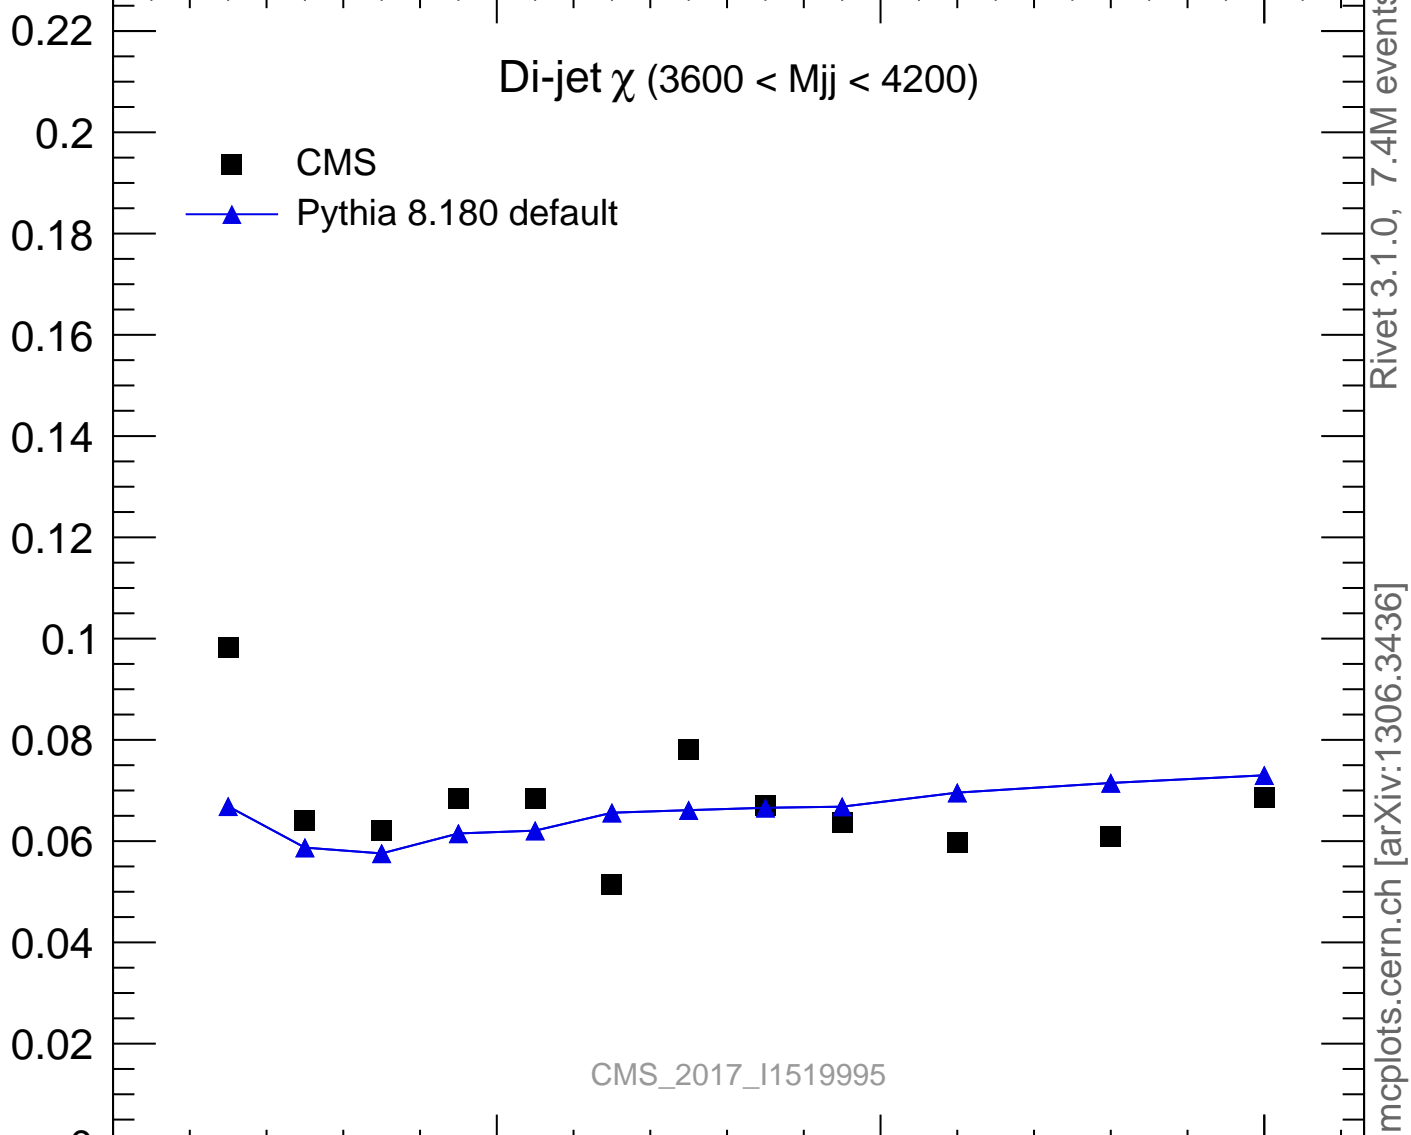

13000 GeV pp

Jets

Di-jet χ ($3600 < M_{jj} < 4200$)

Rivet 3.1.0, 7.4M events
mcplots.cern.ch [arXiv:1306.3436]