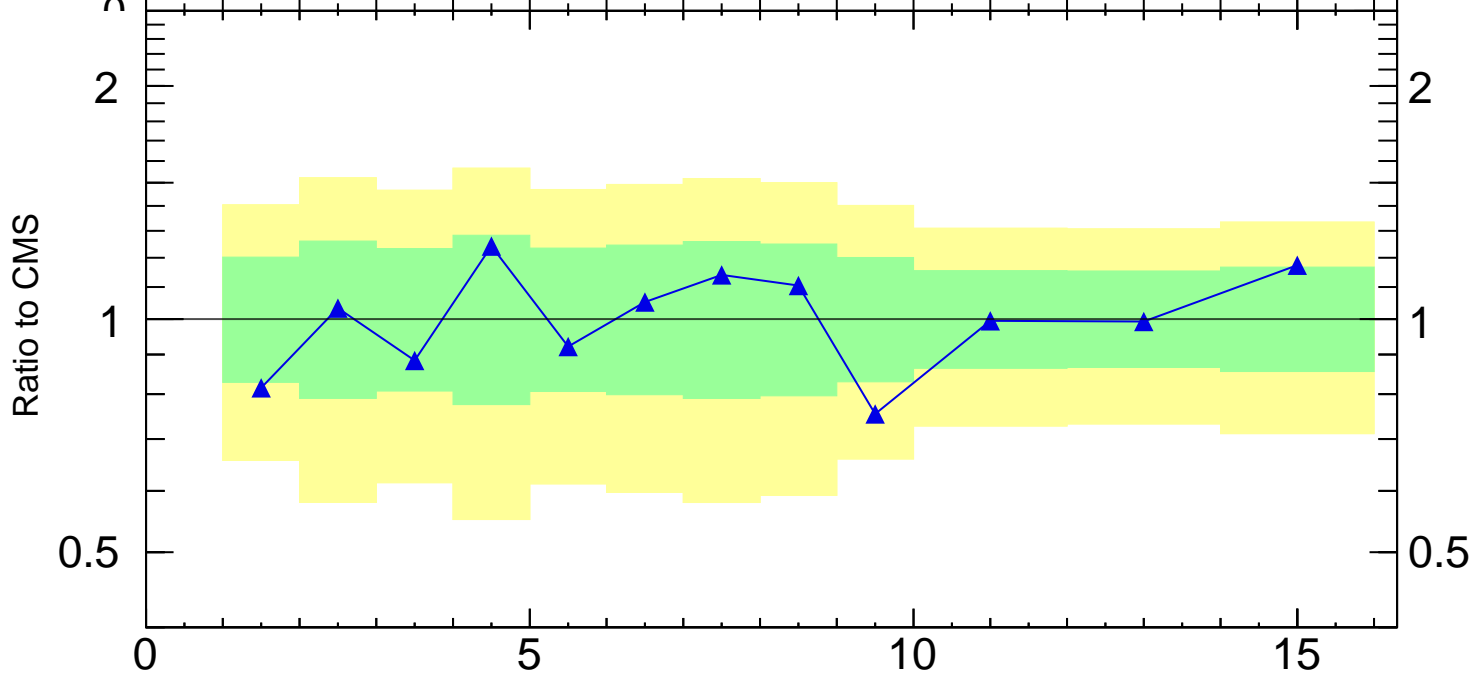

13000 GeV pp

Jets

Di-jet χ ($4200 < M_{jj} < 4800$)

Rivet 3.1.0, 7M events
mcplots.cern.ch [arXiv:1306.3436]