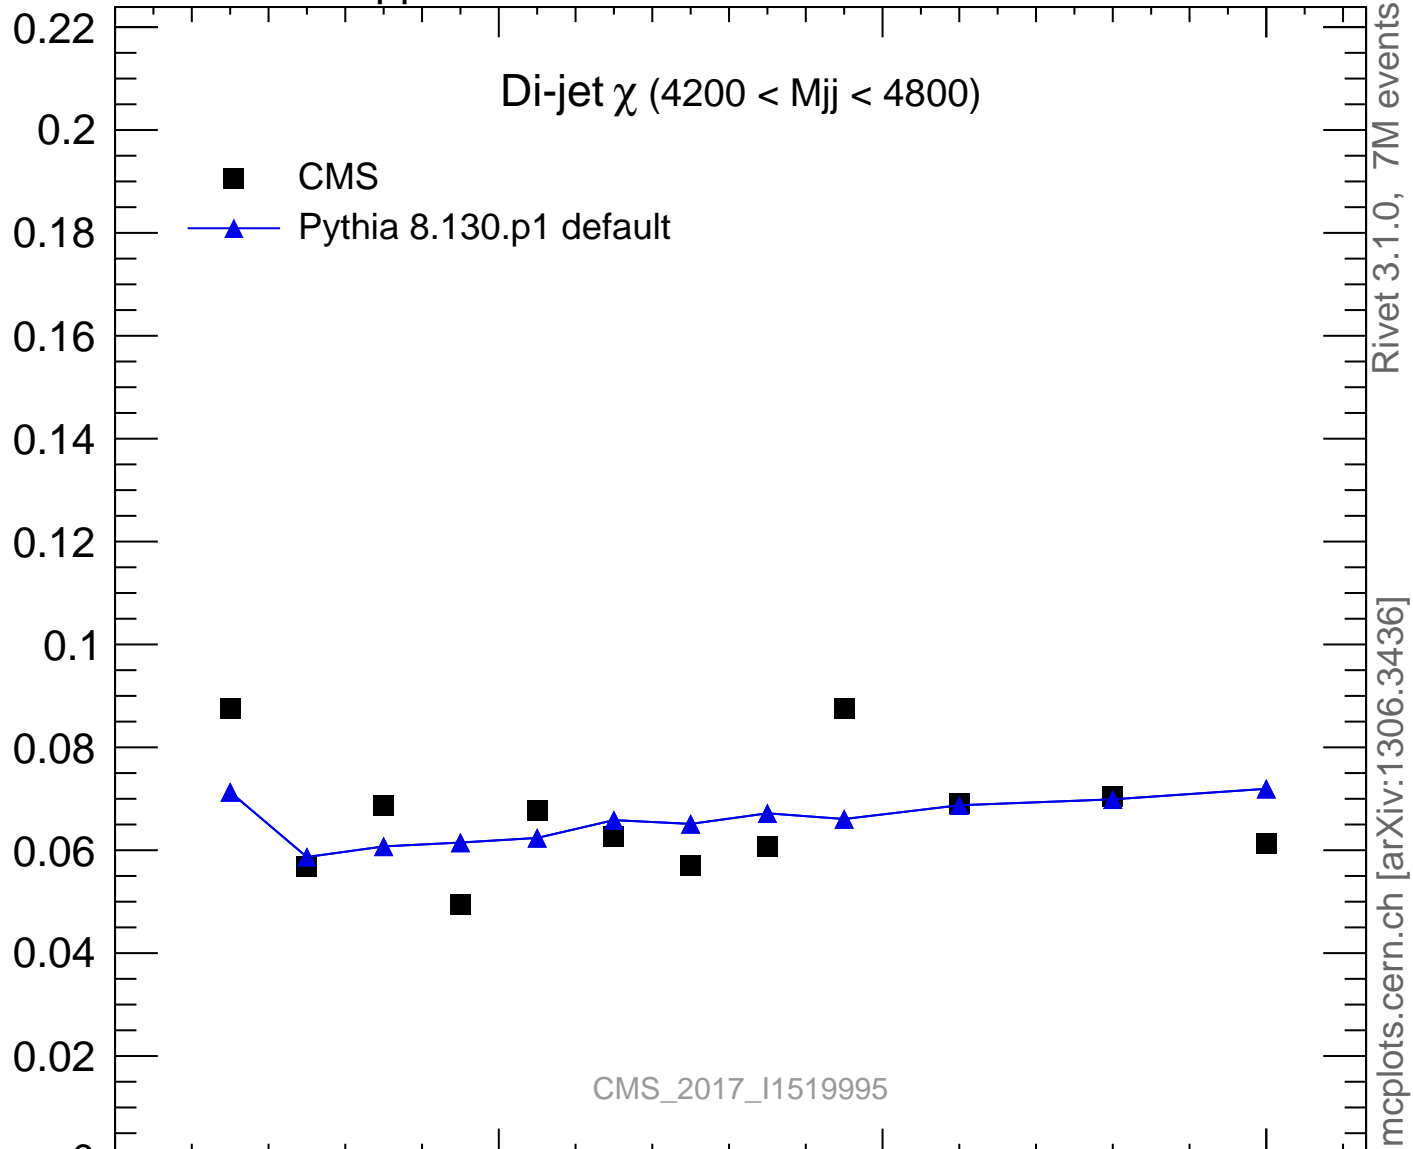

13000 GeV pp

Jets

Di-jet χ ($4200 < M_{jj} < 4800$)

Rivet 3.1.0, 7M events
mcplots.cern.ch [arXiv:1306.3436]