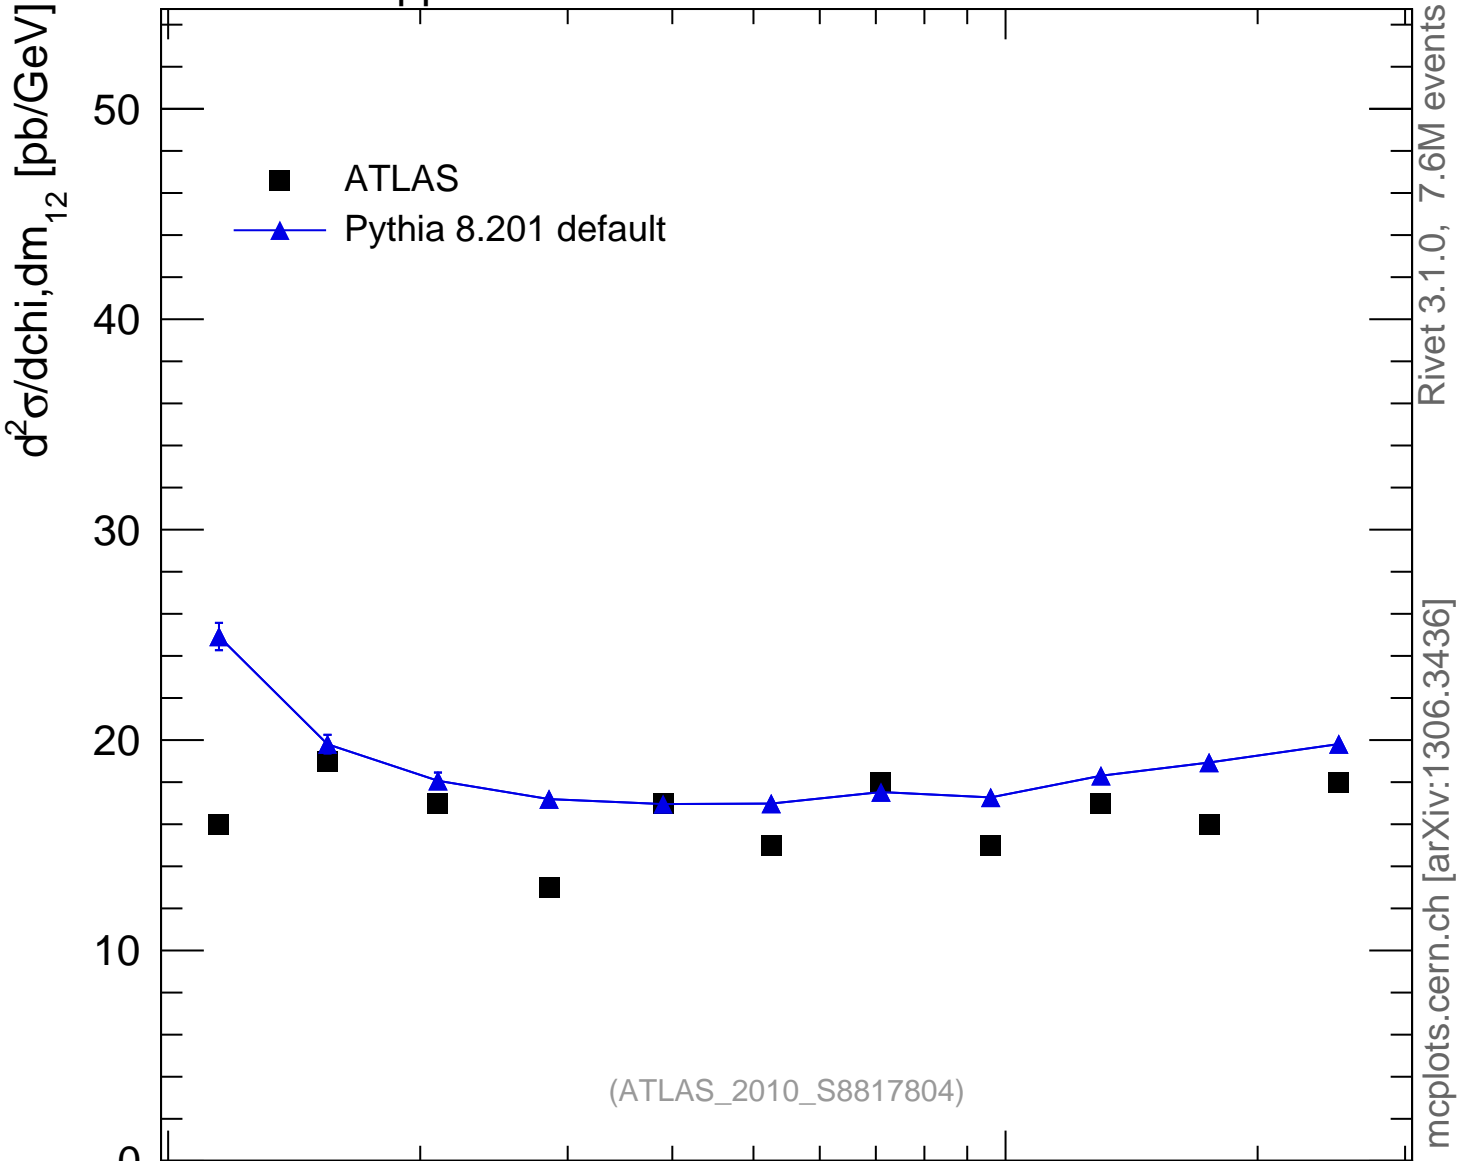

7000 GeV pp

Jets

Rivet 3.1.0, 7.6M events
mcplots.cern.ch [arXiv:1306.3436]

chi