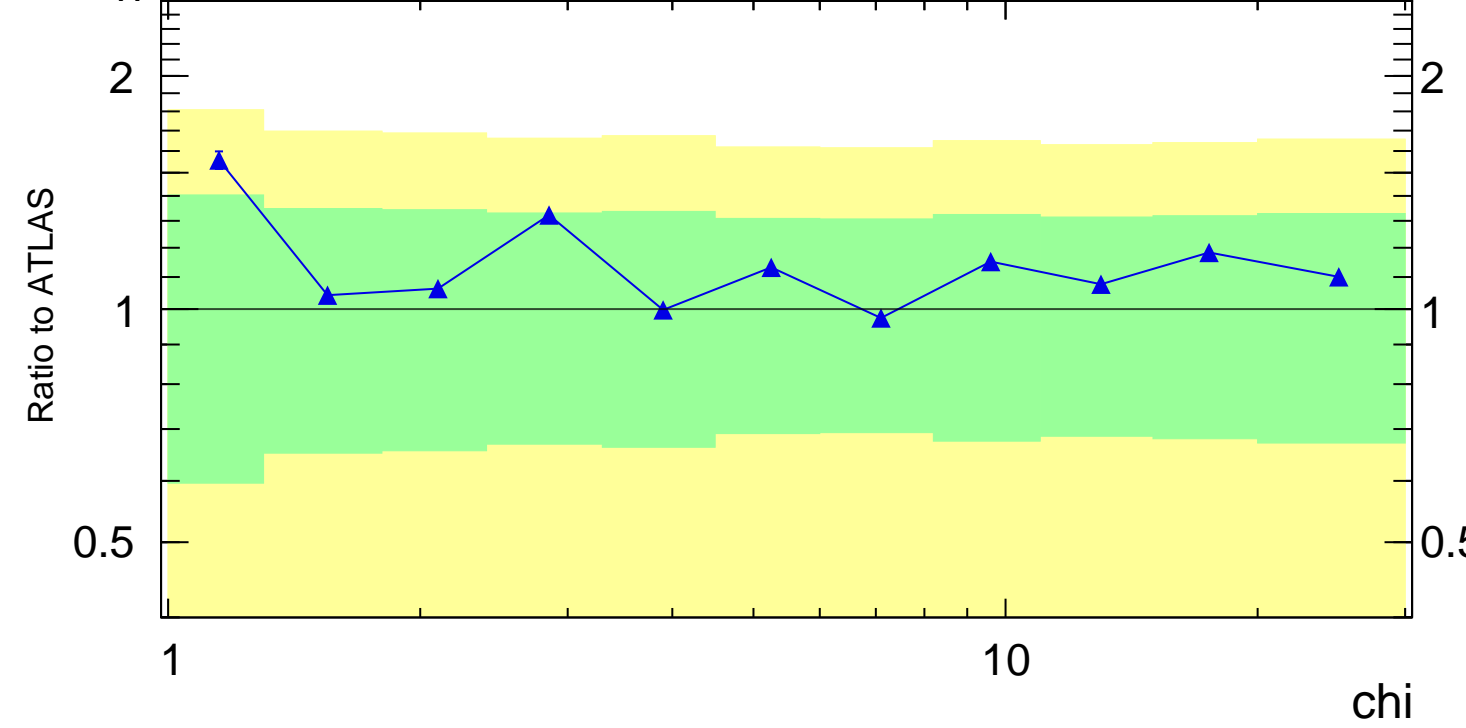

7000 GeV pp

Jets

Rivet 3.1.0, 7.6M events
mcplots.cern.ch [arXiv:1306.3436]

chi