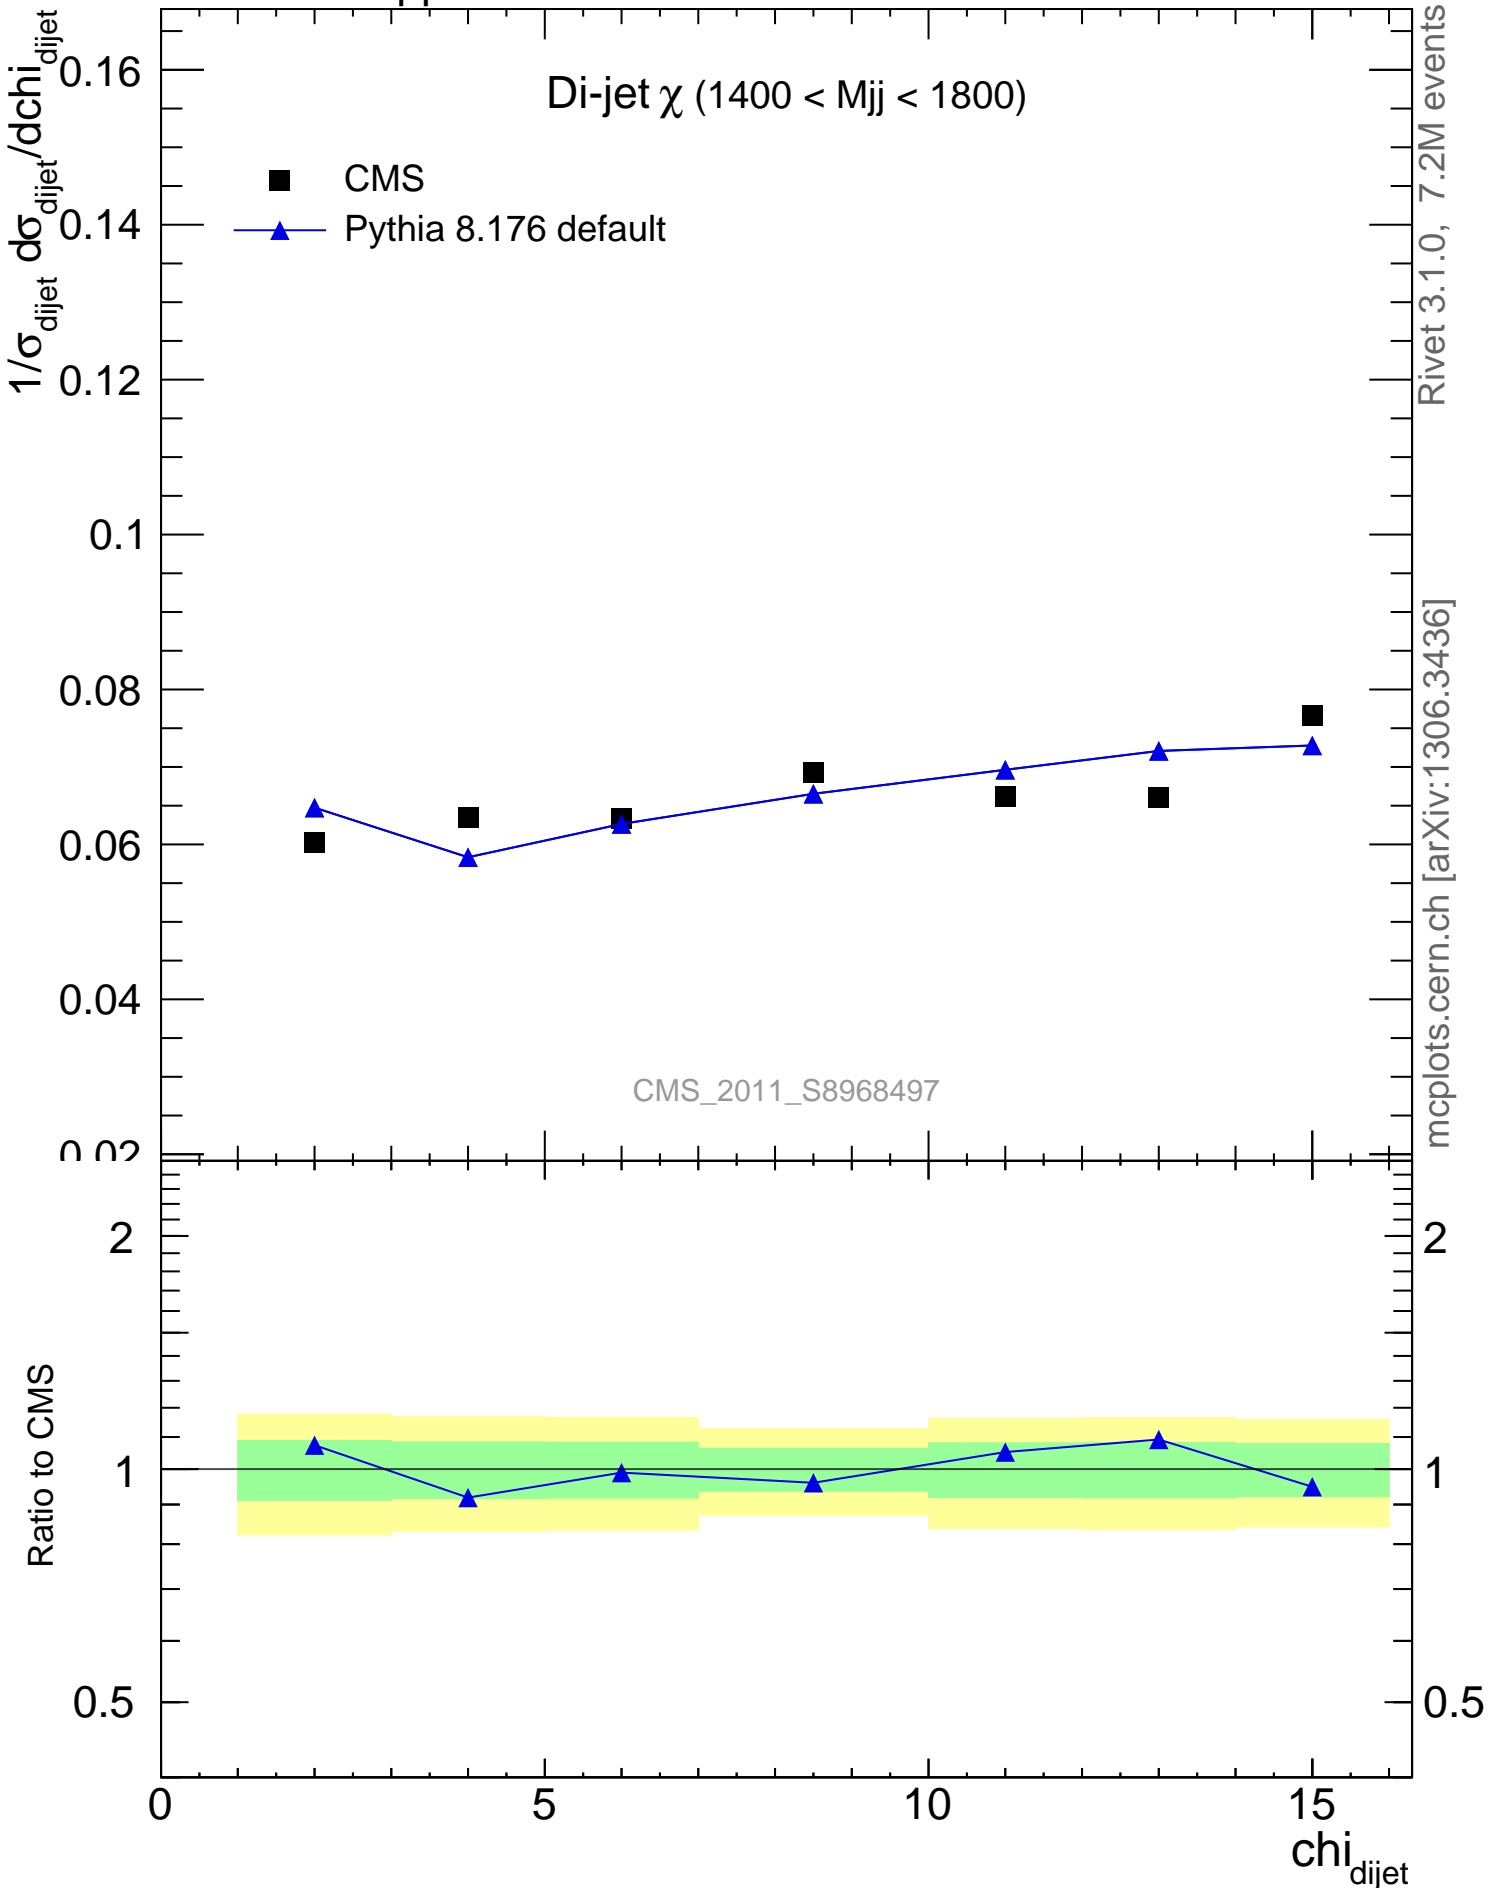

7000 GeV pp

Jets

Di-jet χ ($1400 < M_{jj} < 1800$)

- CMS
- ▲ Pythia 8.176 default

CMS_2011_S8968497

Rivet 3.1.0, 7.2M events
mcplots.cern.ch [arXiv:1306.3436]