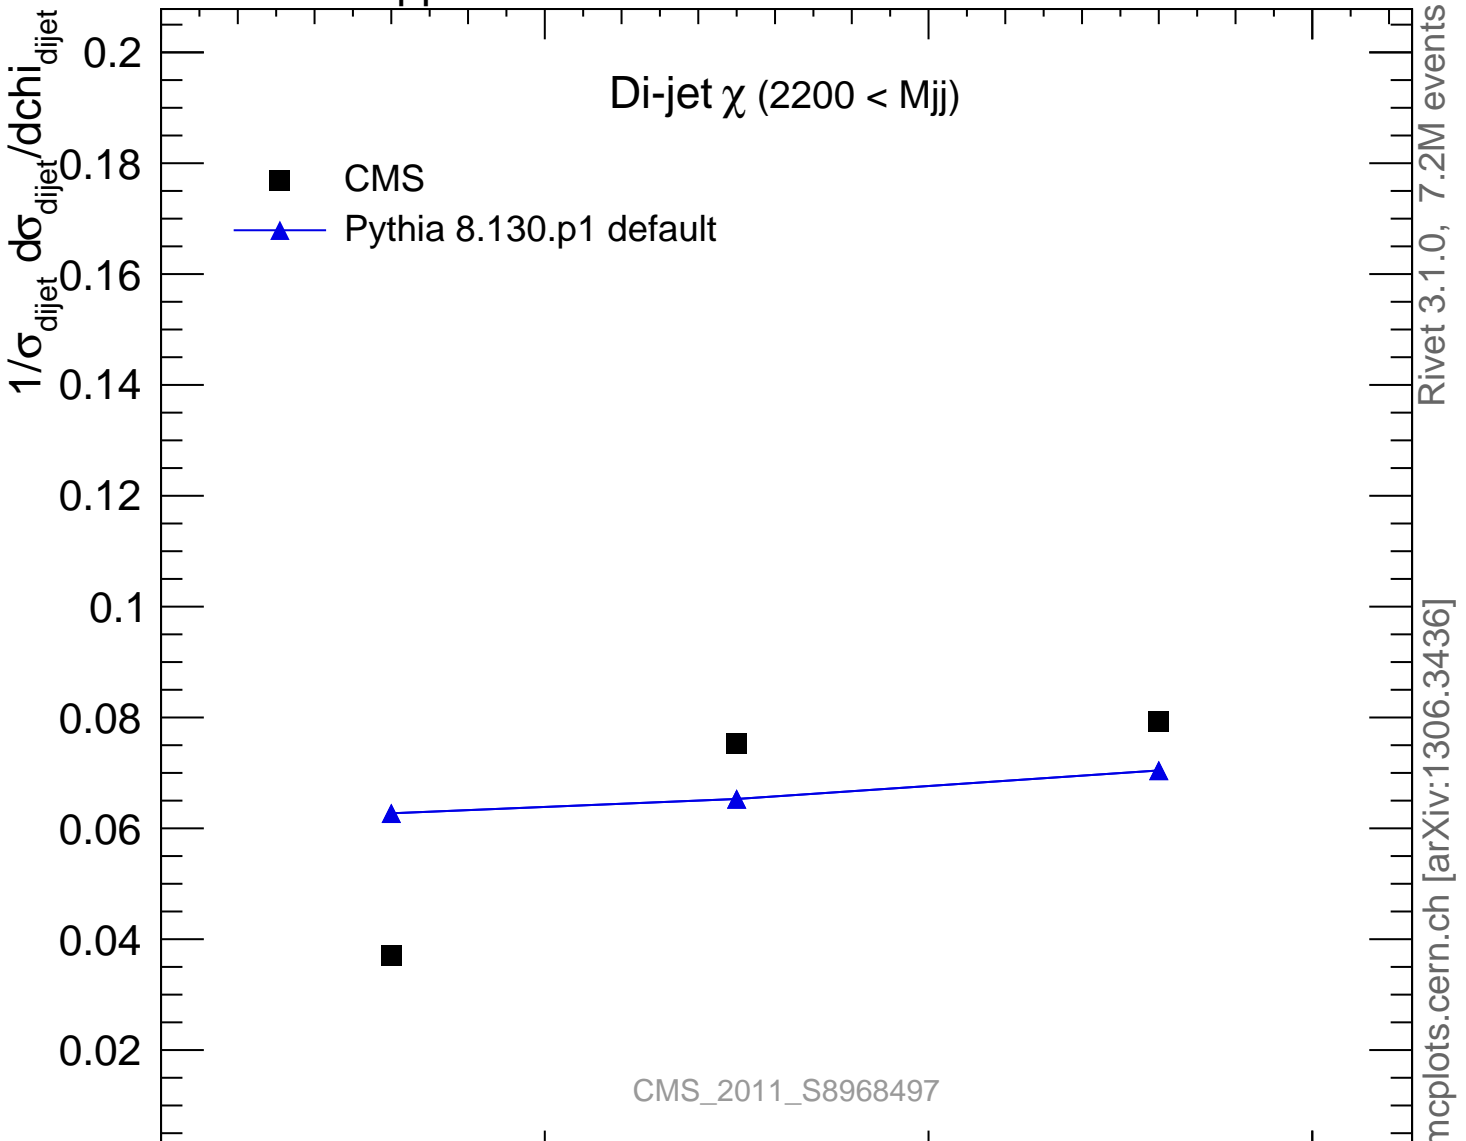

7000 GeV pp

Jets

Di-jet  $\chi$  ( $2200 < M_{jj}$ )

Rivet 3.1.0, 7.2M events  
mcplots.cern.ch [arXiv:1306.3436]

$\chi_{\text{dijet}}$