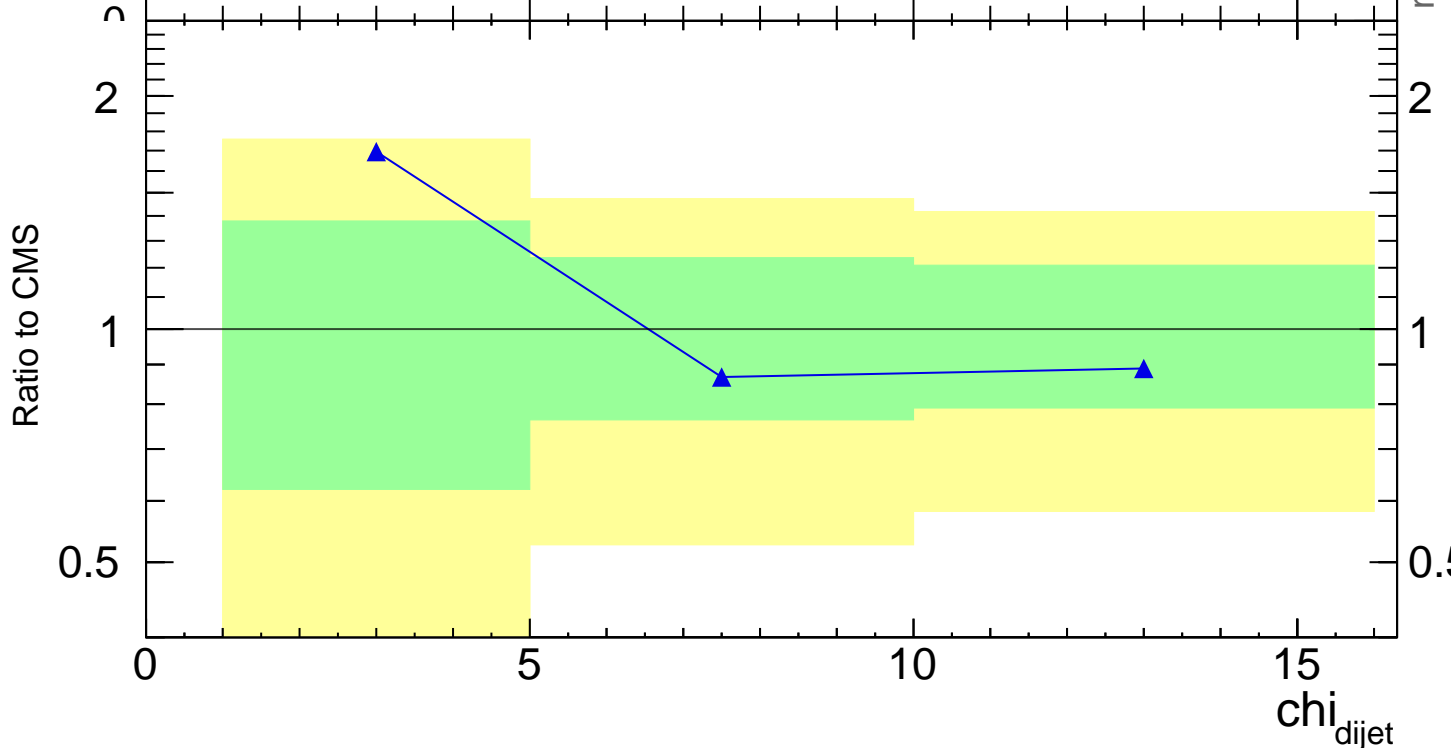

7000 GeV pp

Jets

Di-jet  $\chi$  ( $2200 < M_{jj}$ )

Rivet 3.1.0, 7.2M events  
mcplots.cern.ch [arXiv:1306.3436]

$\chi_{\text{dijet}}$