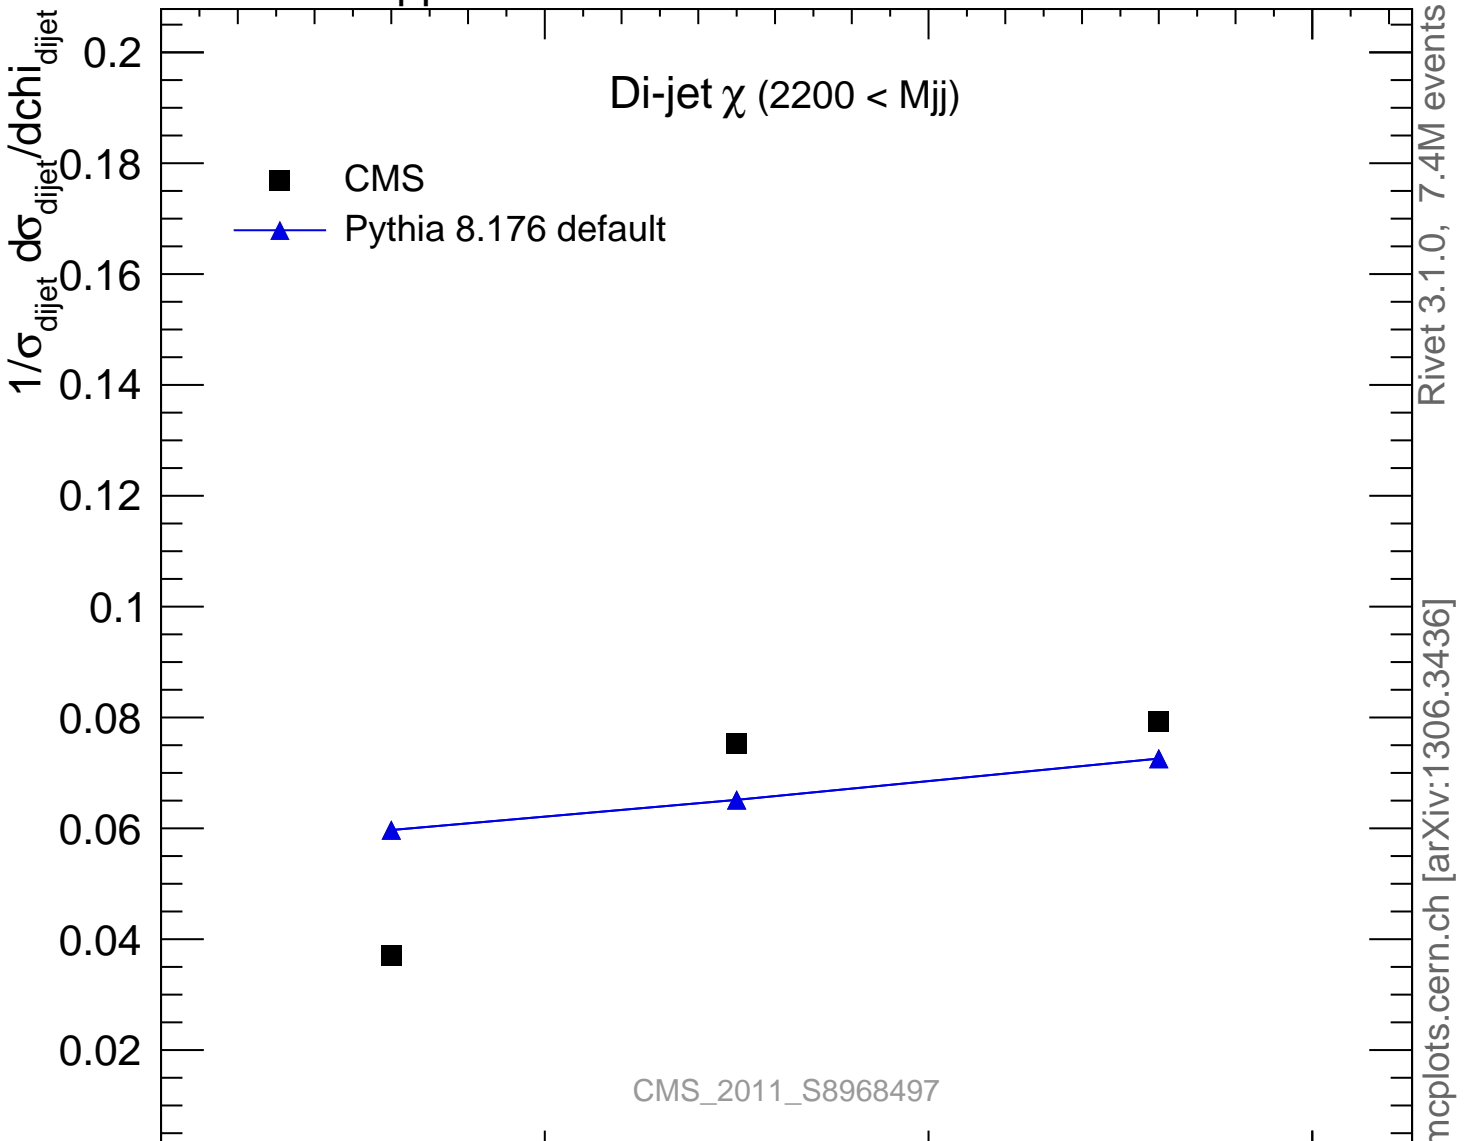

7000 GeV pp

Jets

Di-jet χ ($2200 < M_{jj}$)

CMS_2011_S8968497

Rivet 3.1.0, 7.4M events
mcplots.cern.ch [arXiv:1306.3436]