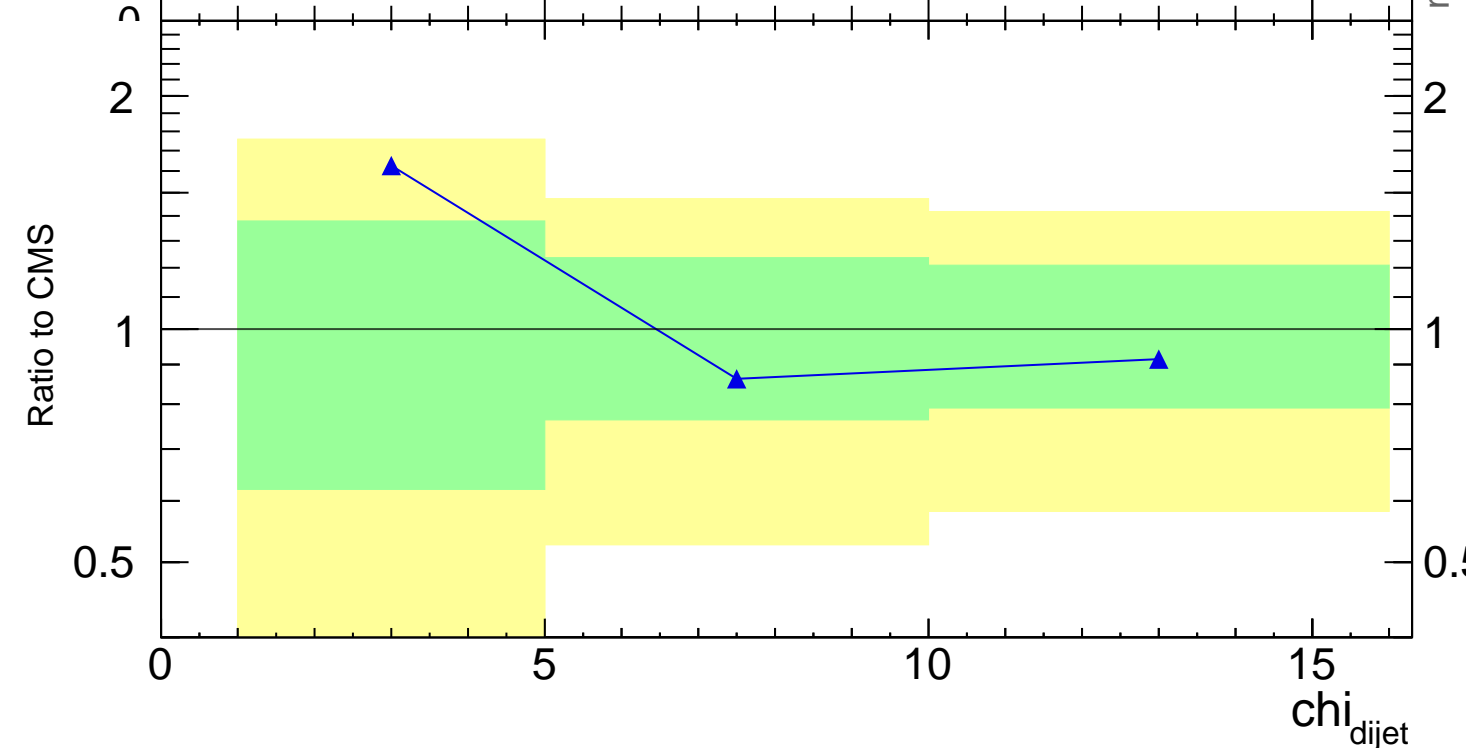

7000 GeV pp

Jets

Di-jet  $\chi$  ( $2200 < M_{jj}$ )

Rivet 3.1.0, 7.1M events  
mcplots.cern.ch [arXiv:1306.3436]