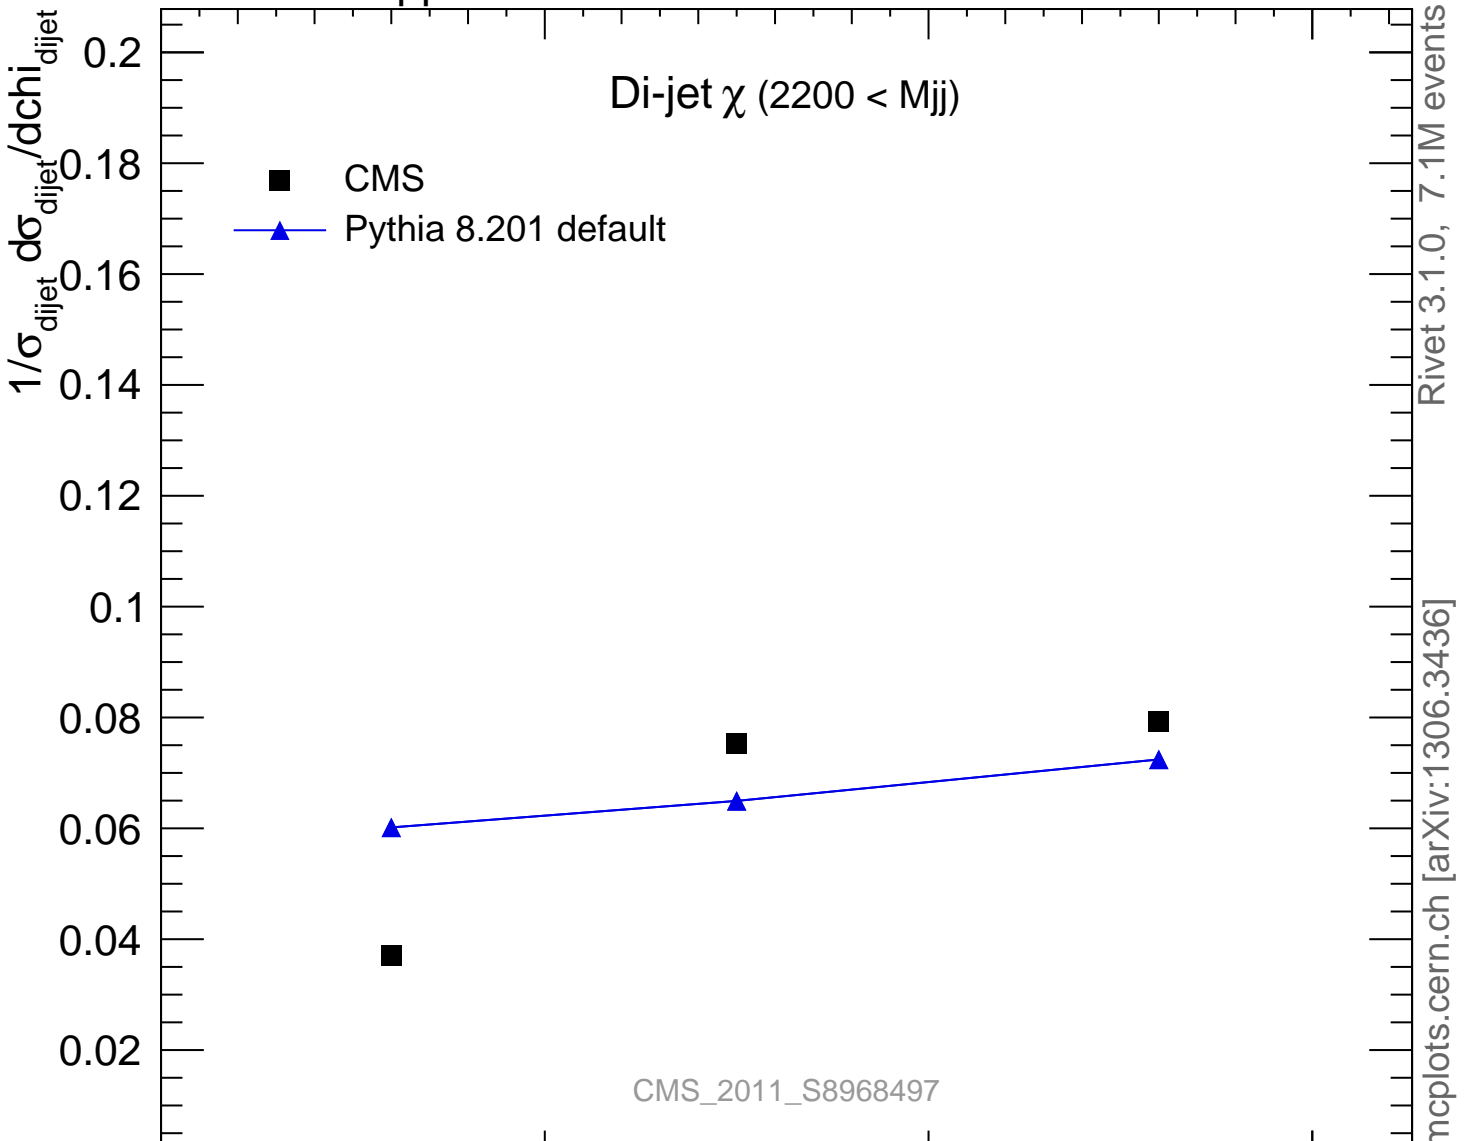

7000 GeV pp

Jets

Di-jet  $\chi$  ( $2200 < M_{jj}$ )

Rivet 3.1.0, 7.1M events  
mcplots.cern.ch [arXiv:1306.3436]