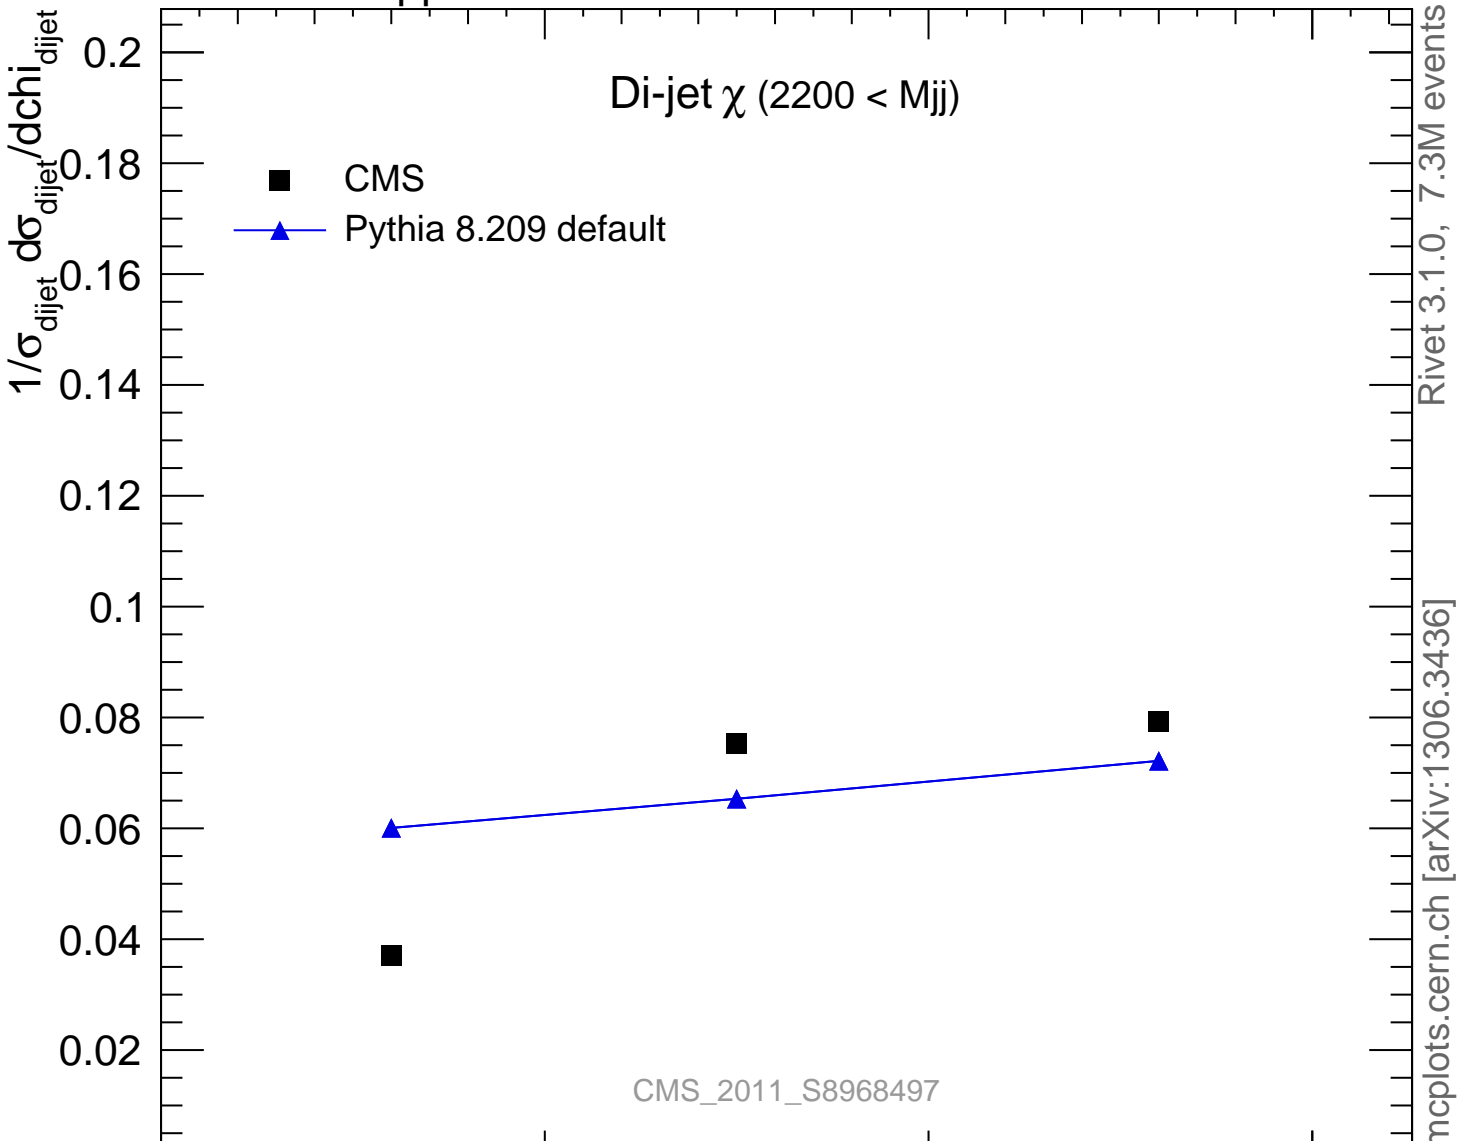

7000 GeV pp

Jets

Di-jet  $\chi$  ( $2200 < M_{jj}$ )

Rivet 3.1.0, 7.3M events  
mcplots.cern.ch [arXiv:1306.3436]