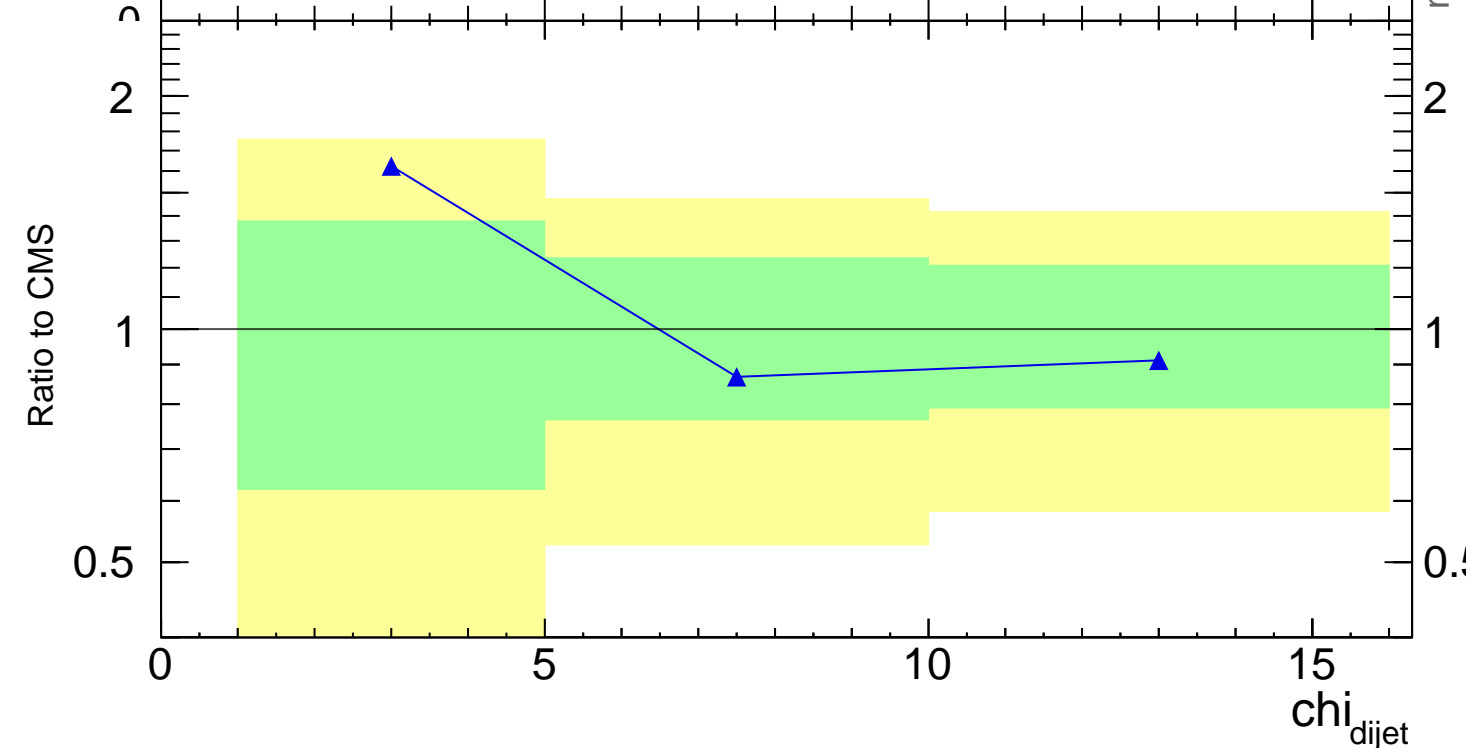

7000 GeV pp

Jets

Di-jet  $\chi$  ( $2200 < M_{jj}$ )

Rivet 3.1.0, 7.3M events  
mcplots.cern.ch [arXiv:1306.3436]