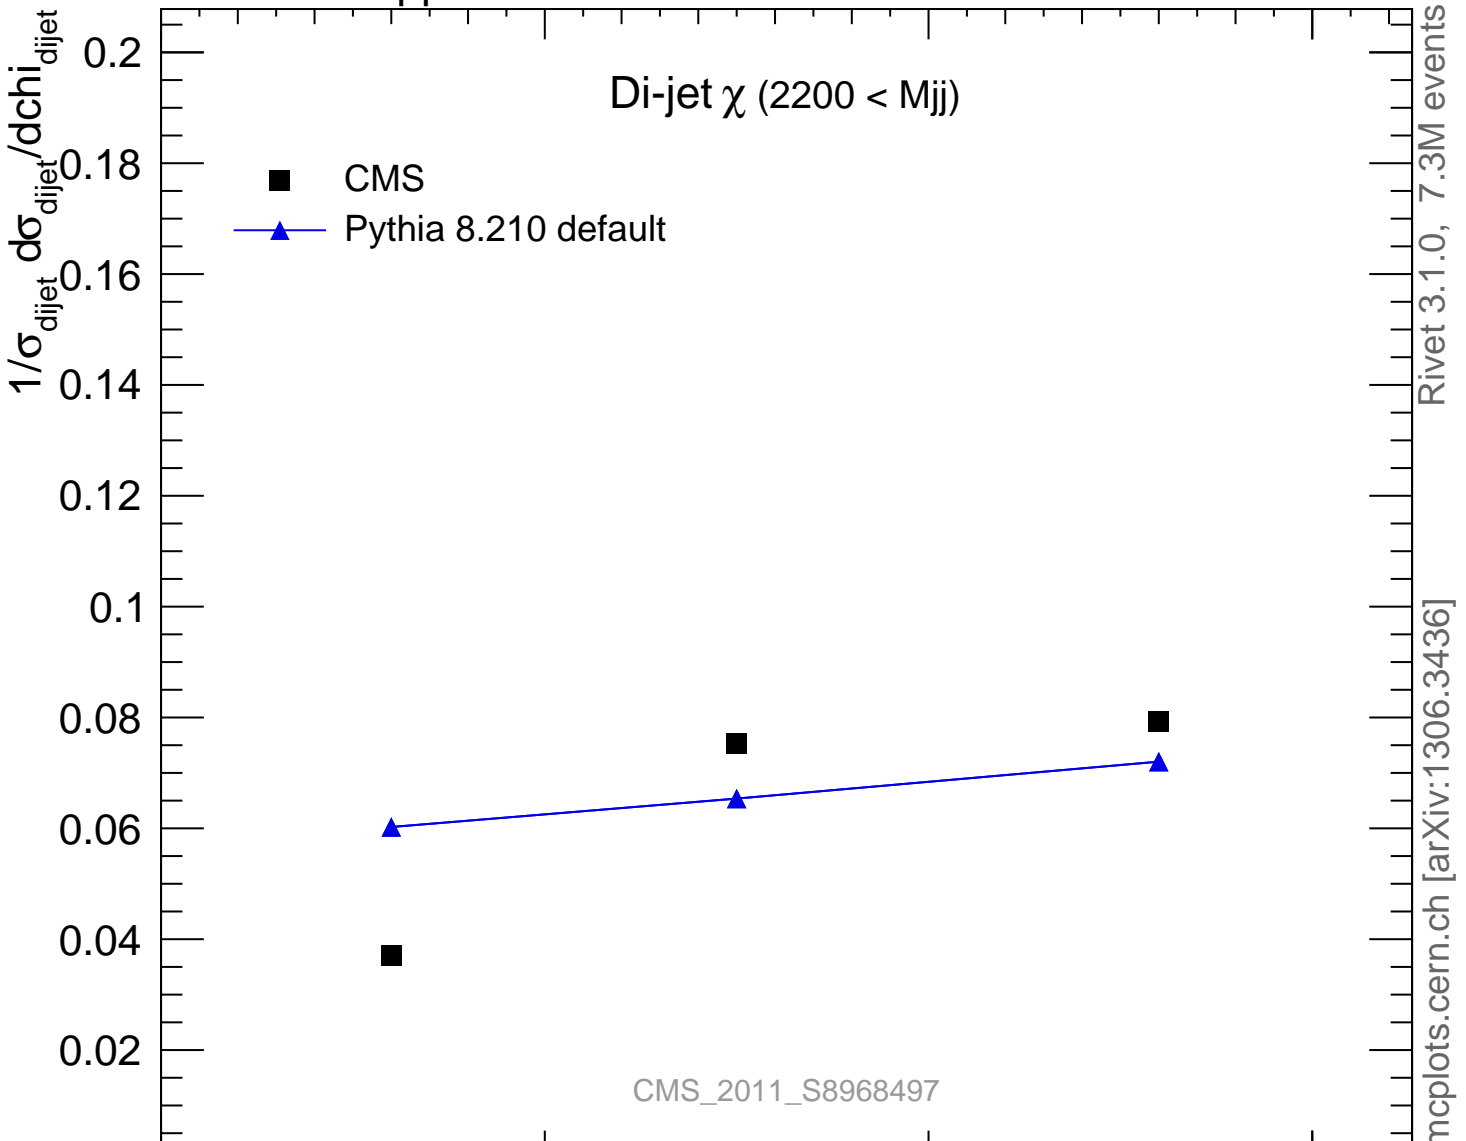

7000 GeV pp

Jets

Di-jet  $\chi$  ( $2200 < M_{jj}$ )

CMS\_2011\_S8968497

Rivet 3.1.0, 7.3M events  
mcplots.cern.ch [arXiv:1306.3436]