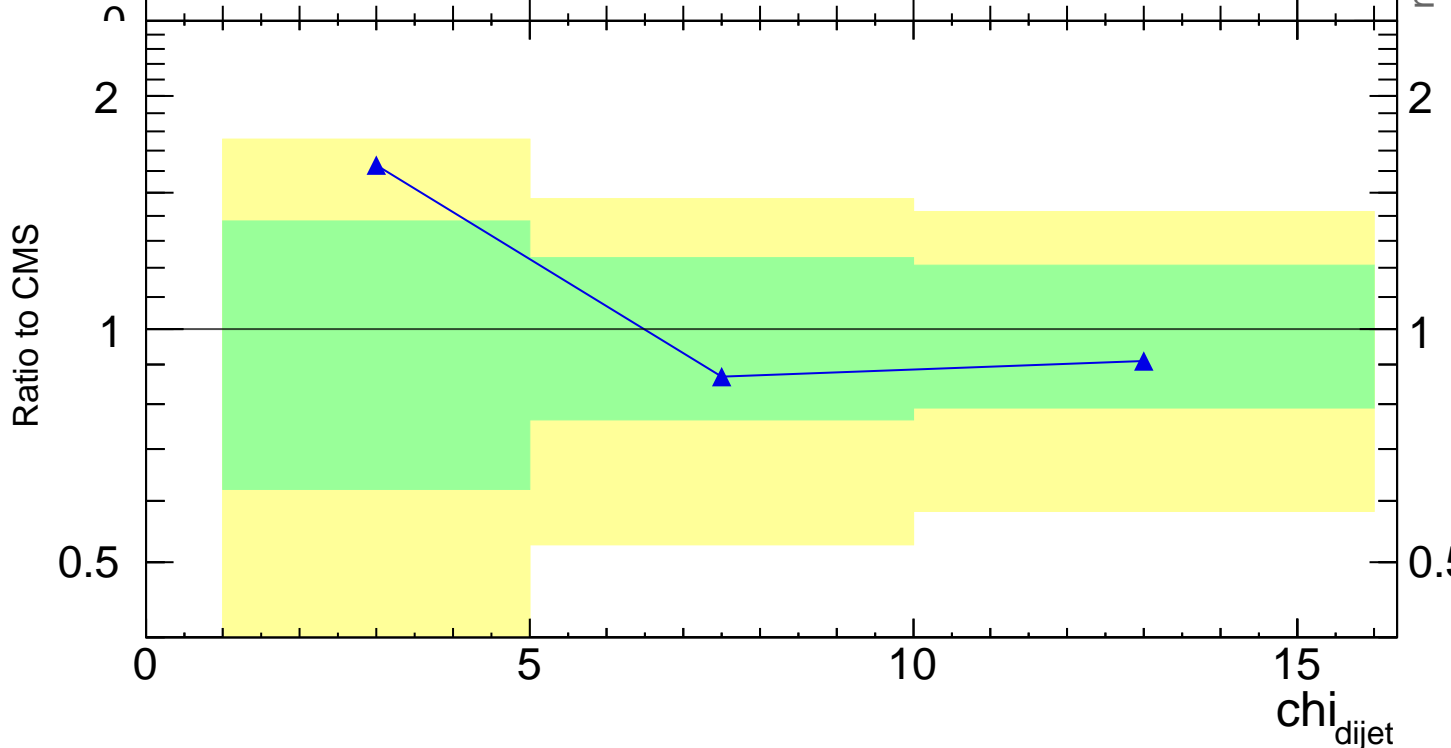

7000 GeV pp

Jets

Di-jet  $\chi$  ( $2200 < M_{jj}$ )

CMS\_2011\_S8968497

Rivet 3.1.0, 7.3M events  
mcplots.cern.ch [arXiv:1306.3436]