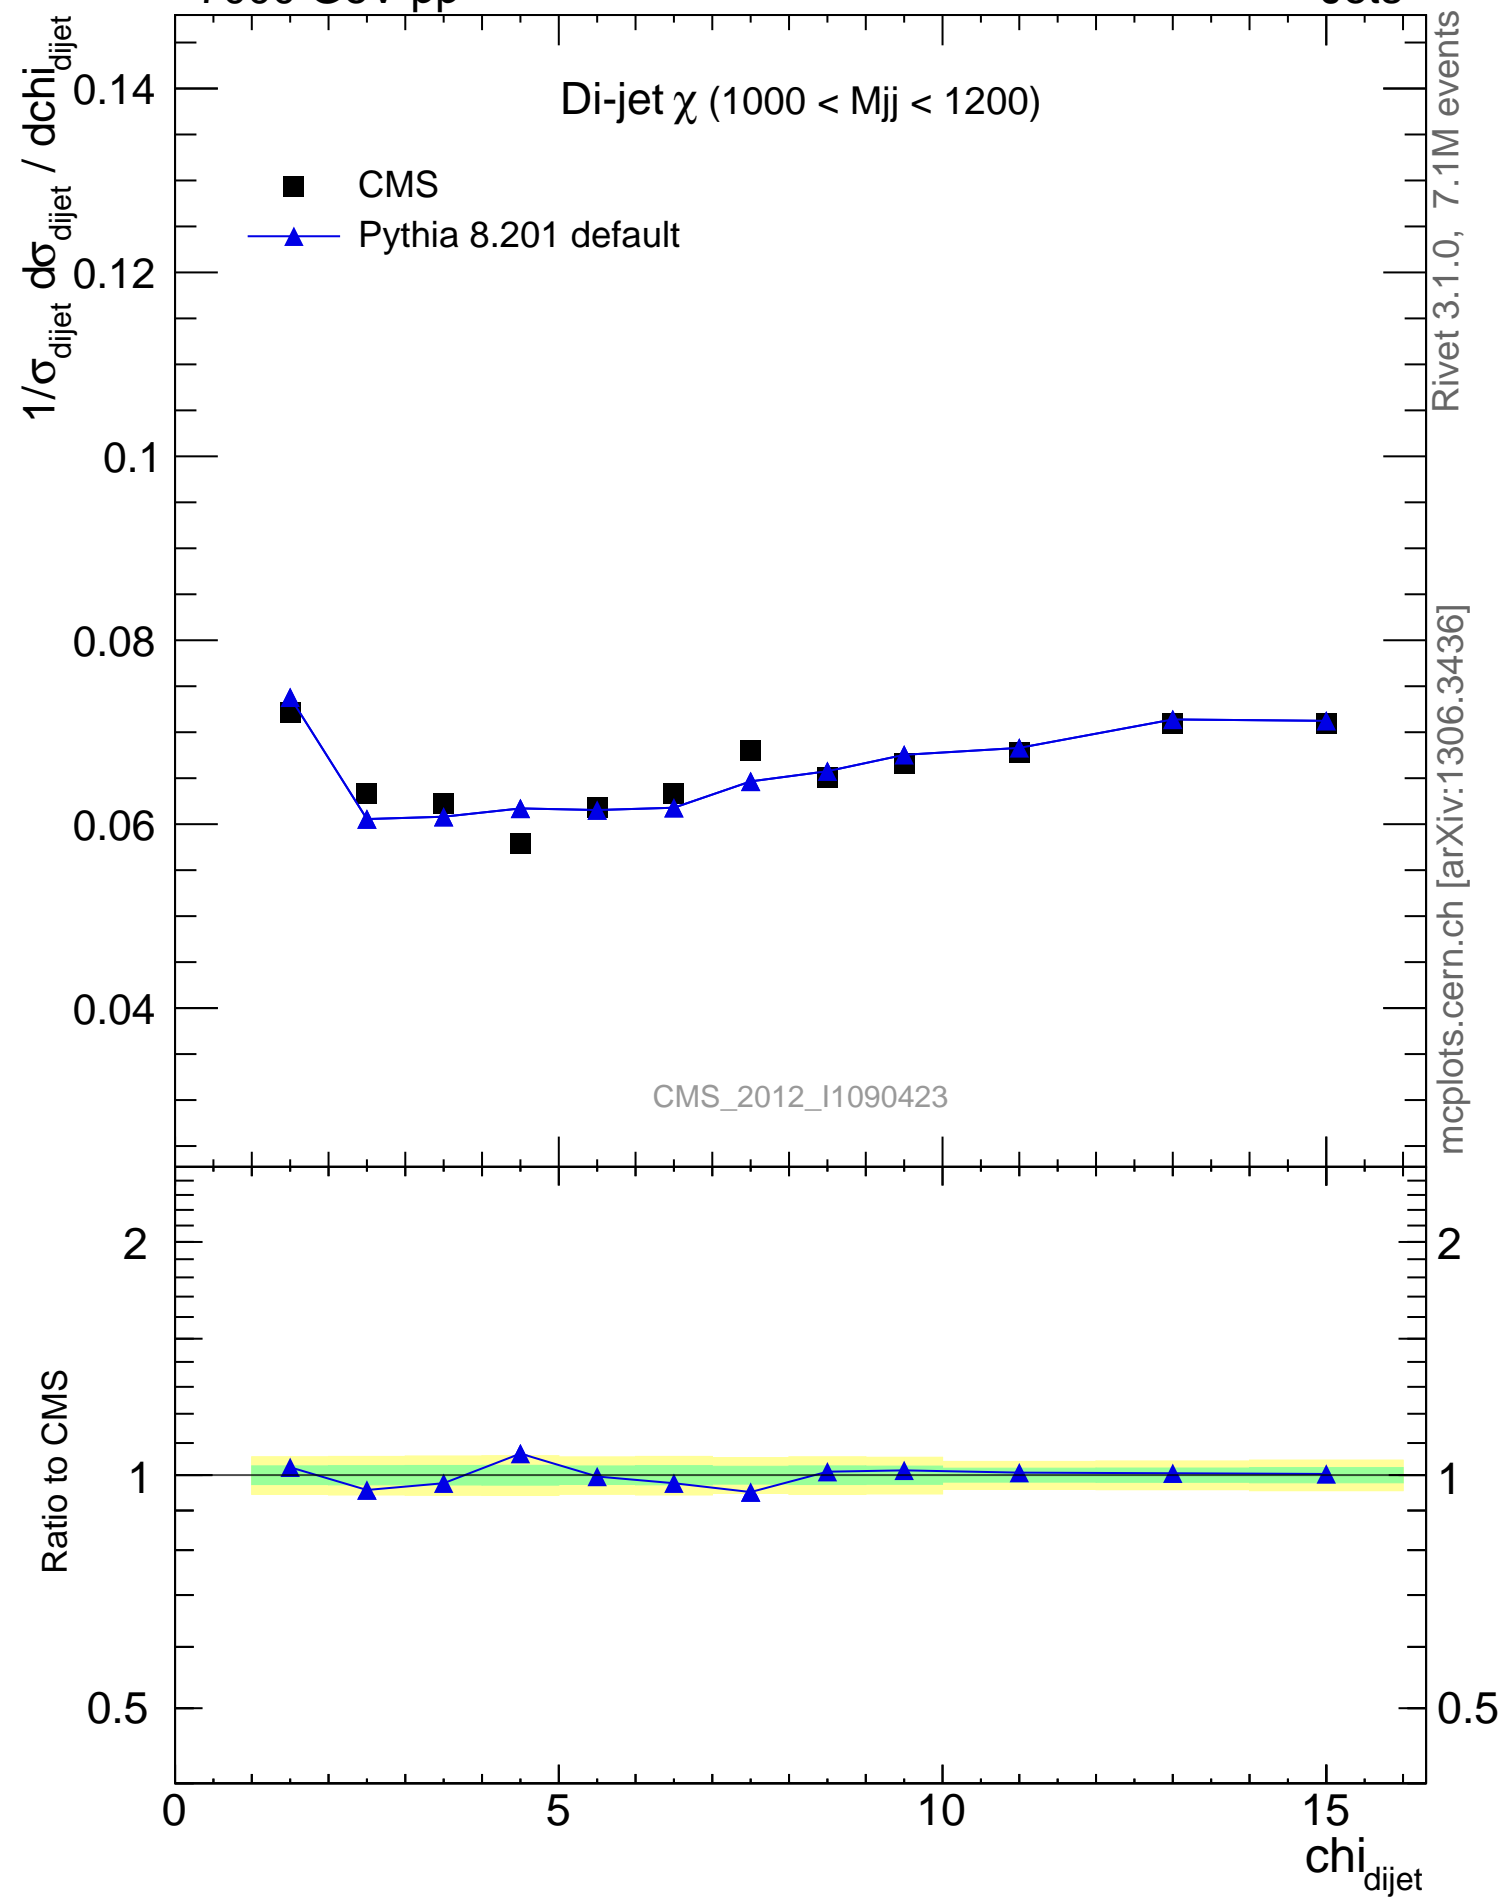

7000 GeV pp

Jets

Di-jet χ ($1000 < M_{jj} < 1200$)

- CMS
- ▲ Pythia 8.201 default

Rivet 3.1.0, 7.1M events

mcplots.cern.ch [arXiv:1306.3436]

CMS_2012_I1090423