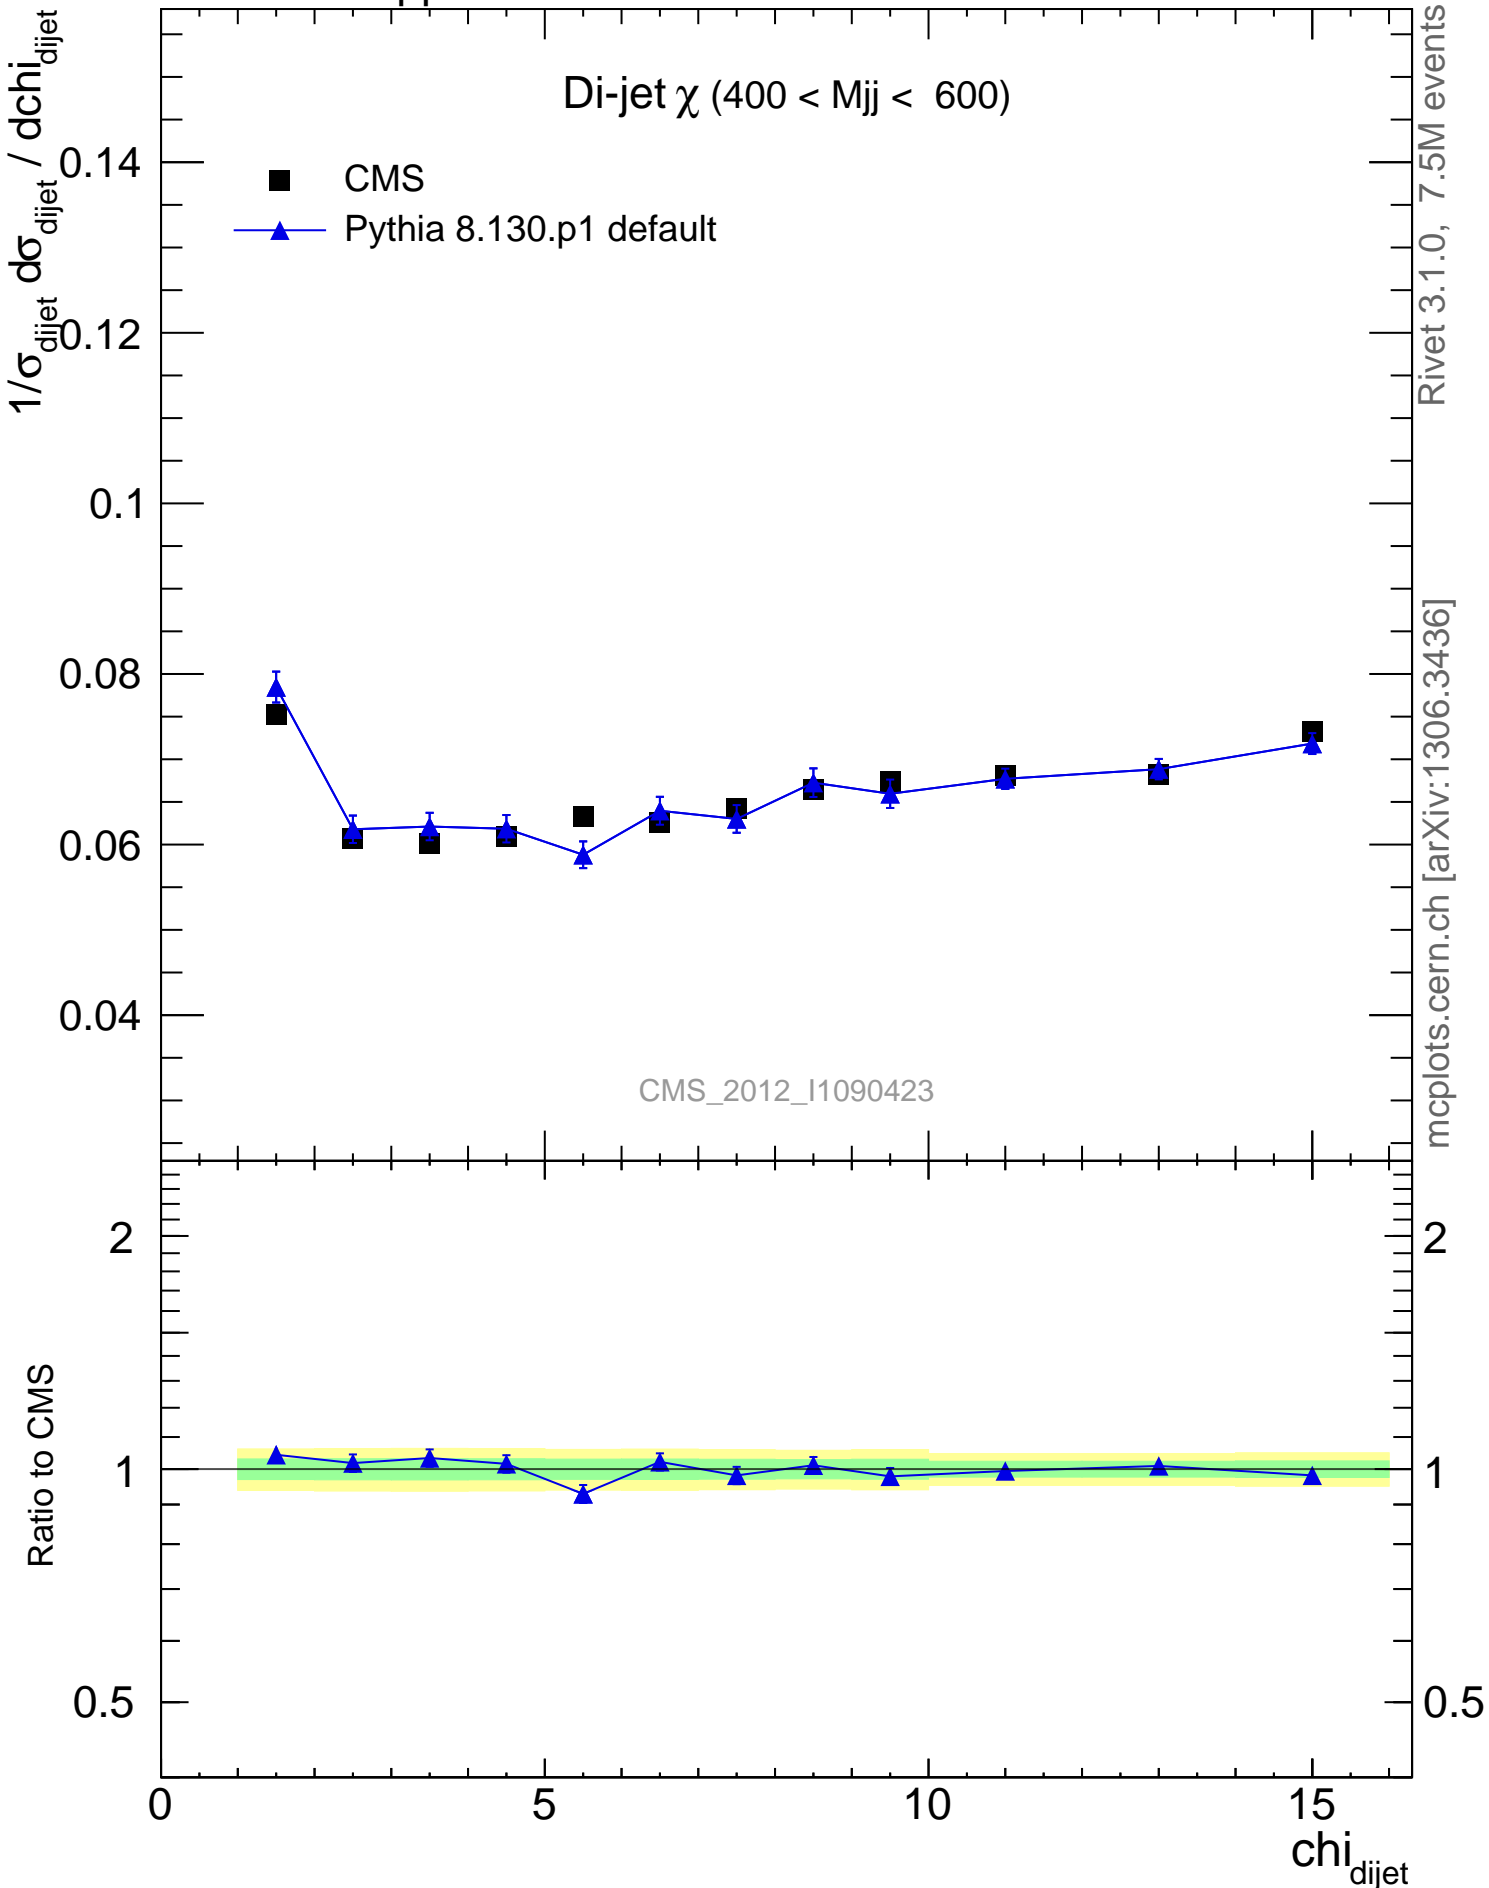

7000 GeV pp

Jets

Di-jet χ ($400 < M_{jj} < 600$)

Rivet 3.1.0, 7.5M events

mcplots.cern.ch [arXiv:1306.3436]

CMS_2012_I1090423