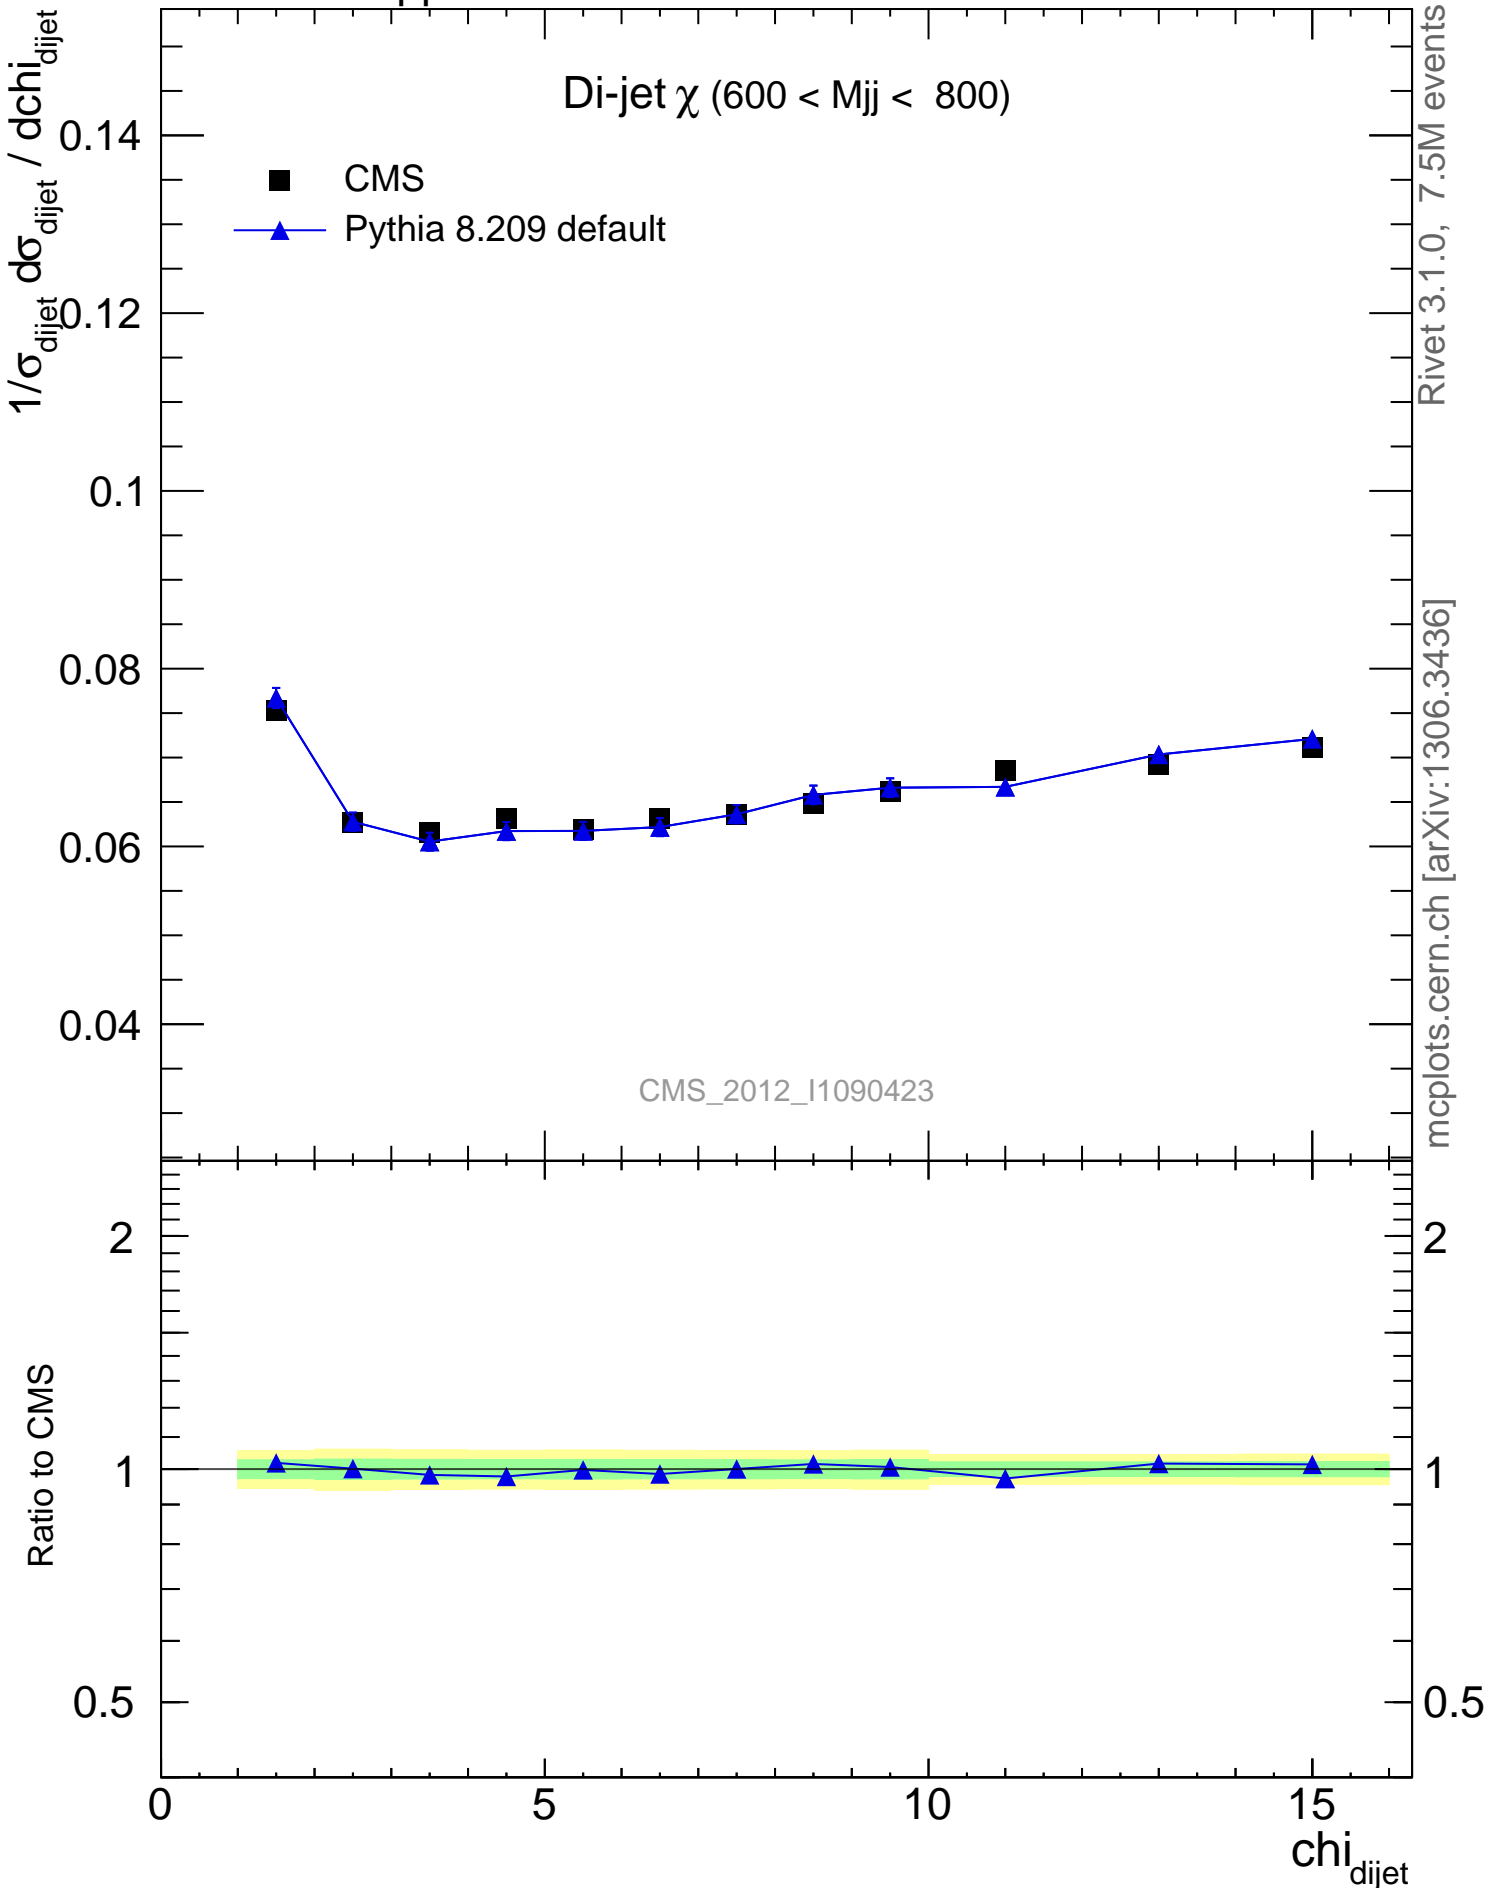

7000 GeV pp

Jets

Di-jet χ ($600 < M_{jj} < 800$)

Rivet 3.1.0, 7.5M events
mcplots.cern.ch [arXiv:1306.3436]

CMS_2012_I1090423