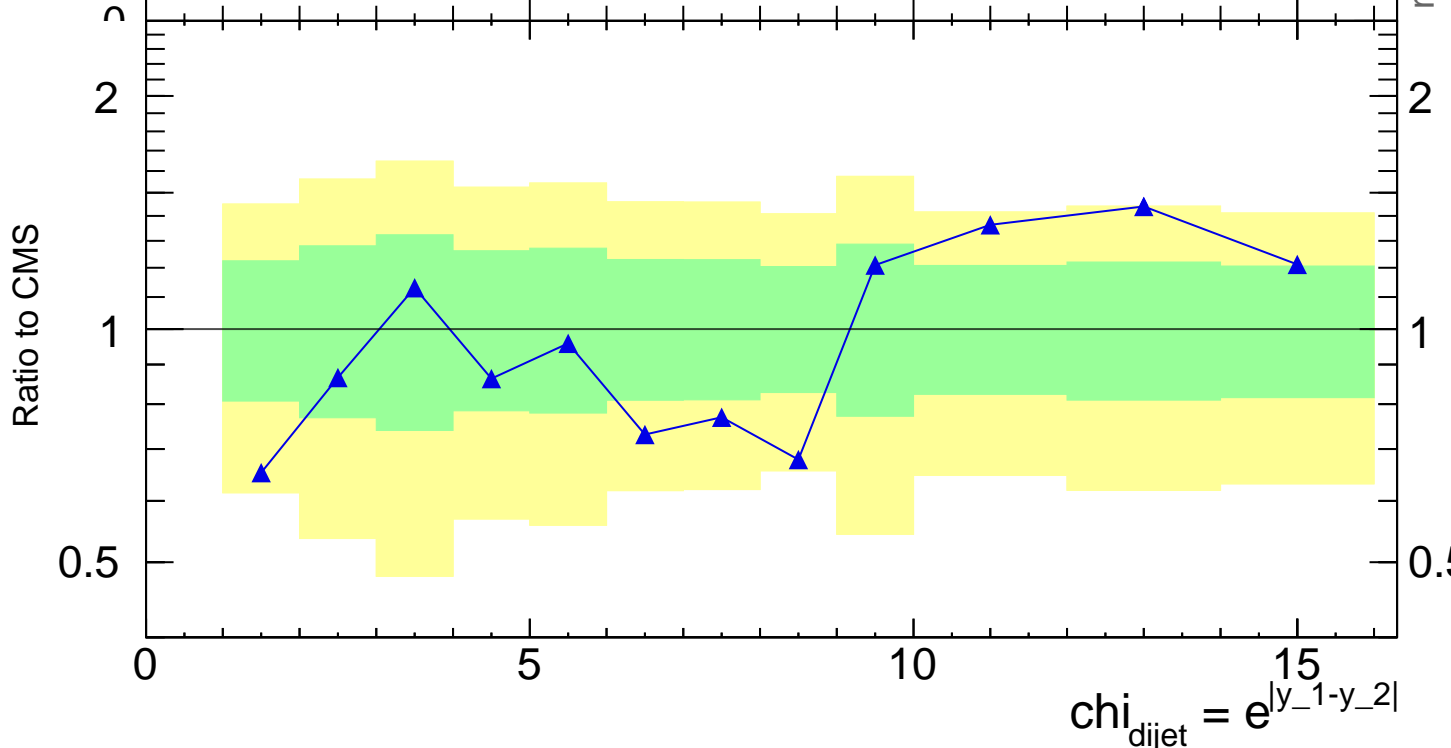

8000 GeV pp

Jets

Di-jet χ ($3600 < M_{jj} < 4200$)

- CMS
- ▲ Pythia 8.180 default

Rivet 3.1.0, 7.3M events
mcplots.cern.ch [arXiv:1306.3436]