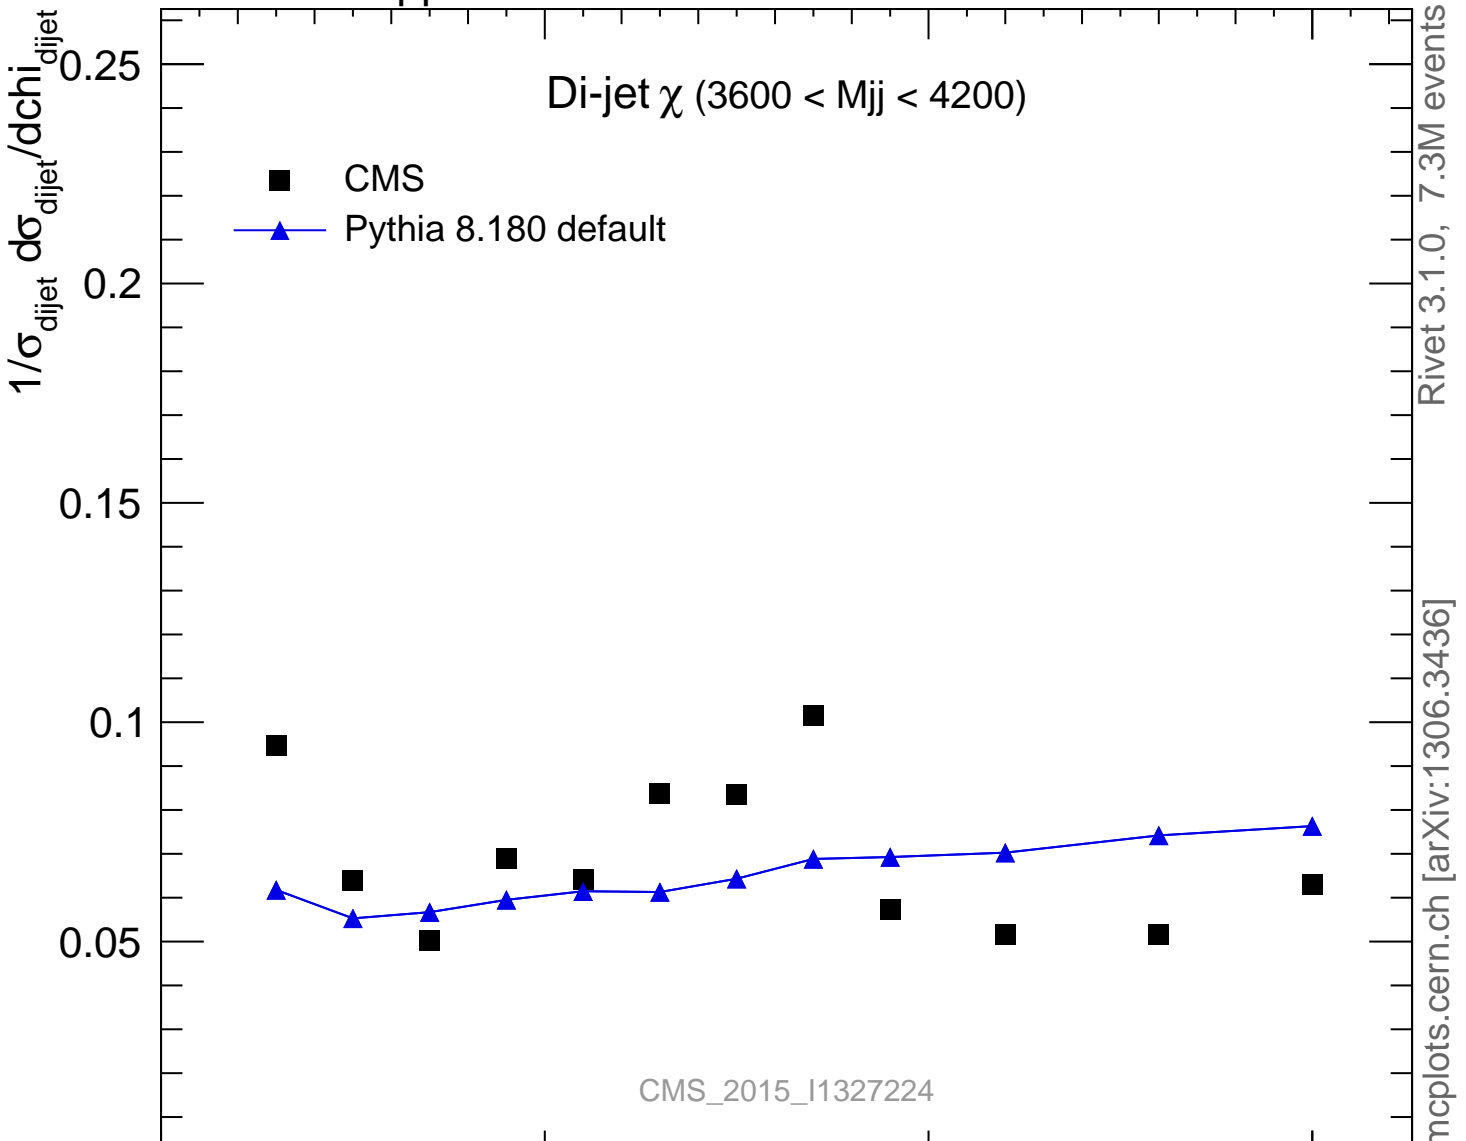

8000 GeV pp

Jets

Di-jet χ ($3600 < M_{jj} < 4200$)

- CMS
- ▲ Pythia 8.180 default

Rivet 3.1.0, 7.3M events
mcplots.cern.ch [arXiv:1306.3436]