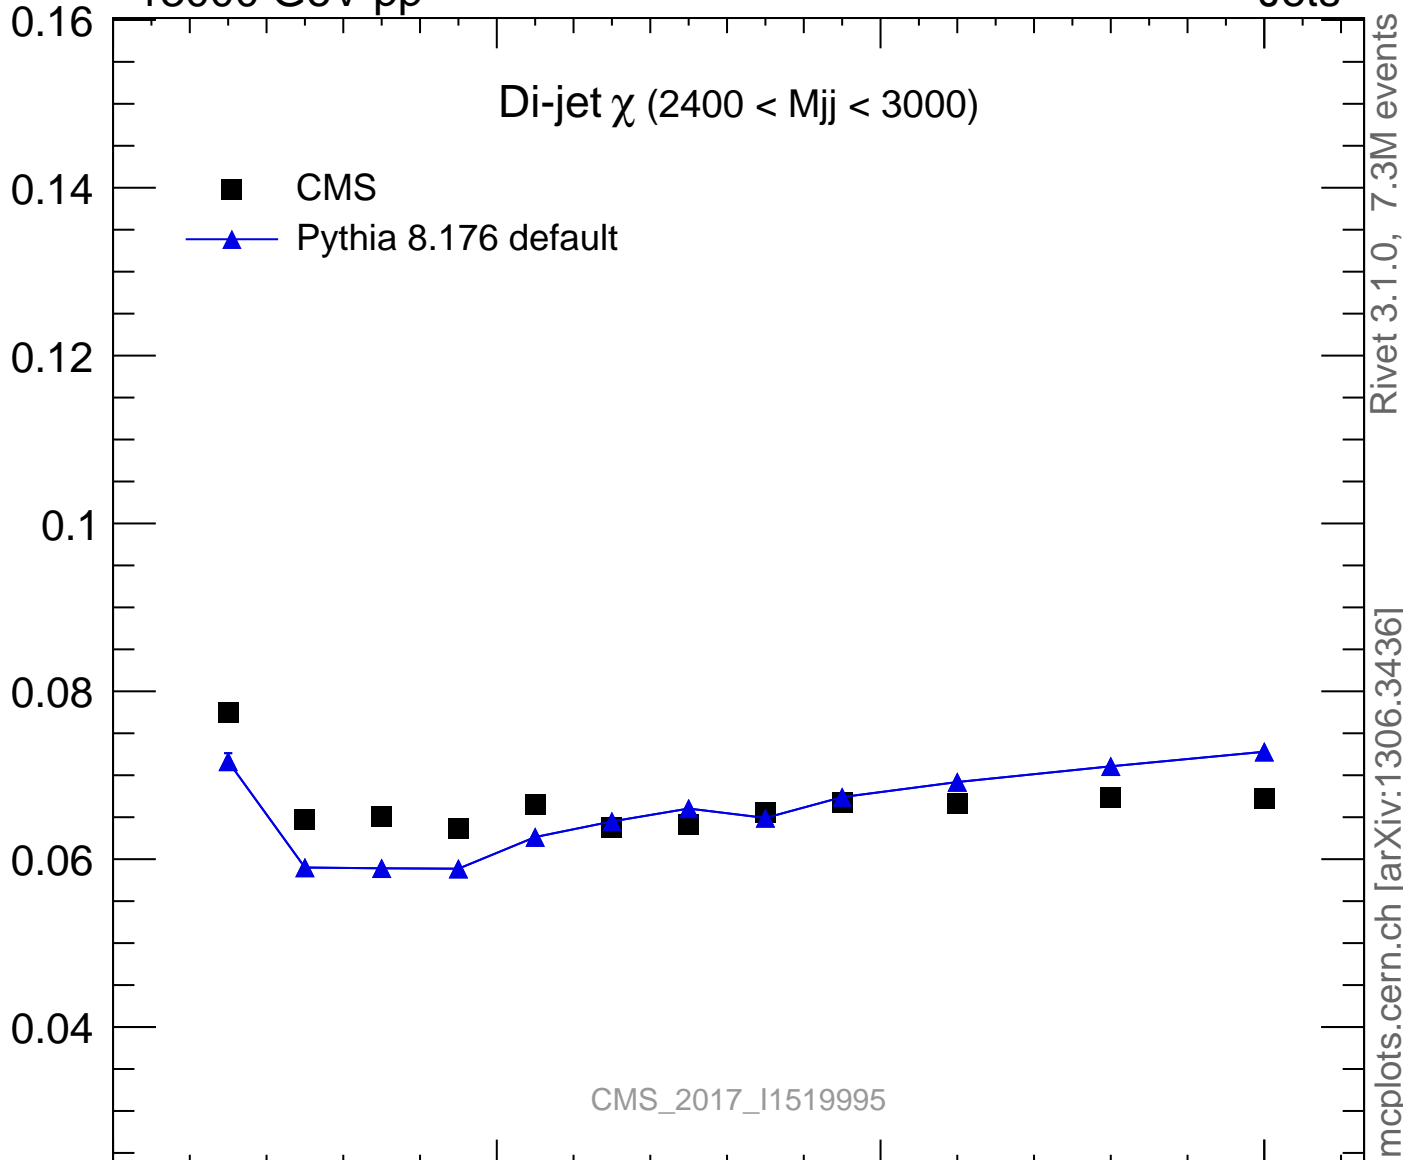

Di-jet χ ($2400 < M_{jj} < 3000$)

CMS_2017_I1519995