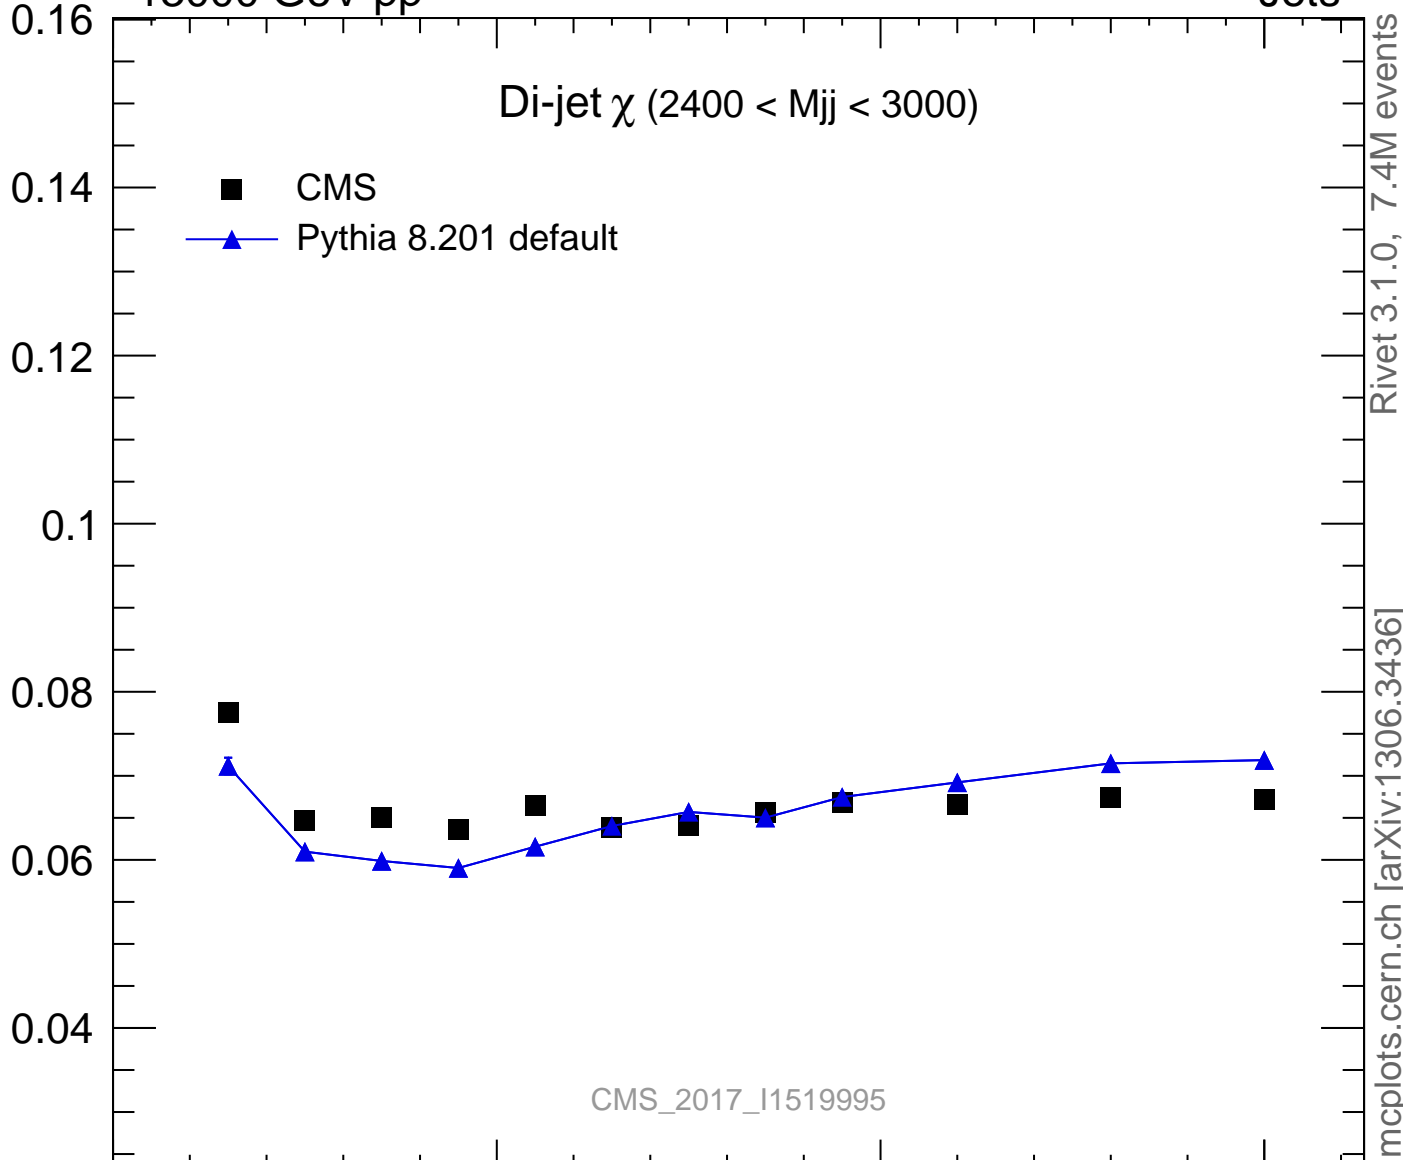

Di-jet χ ($2400 < M_{jj} < 3000$)

CMS_2017_I1519995