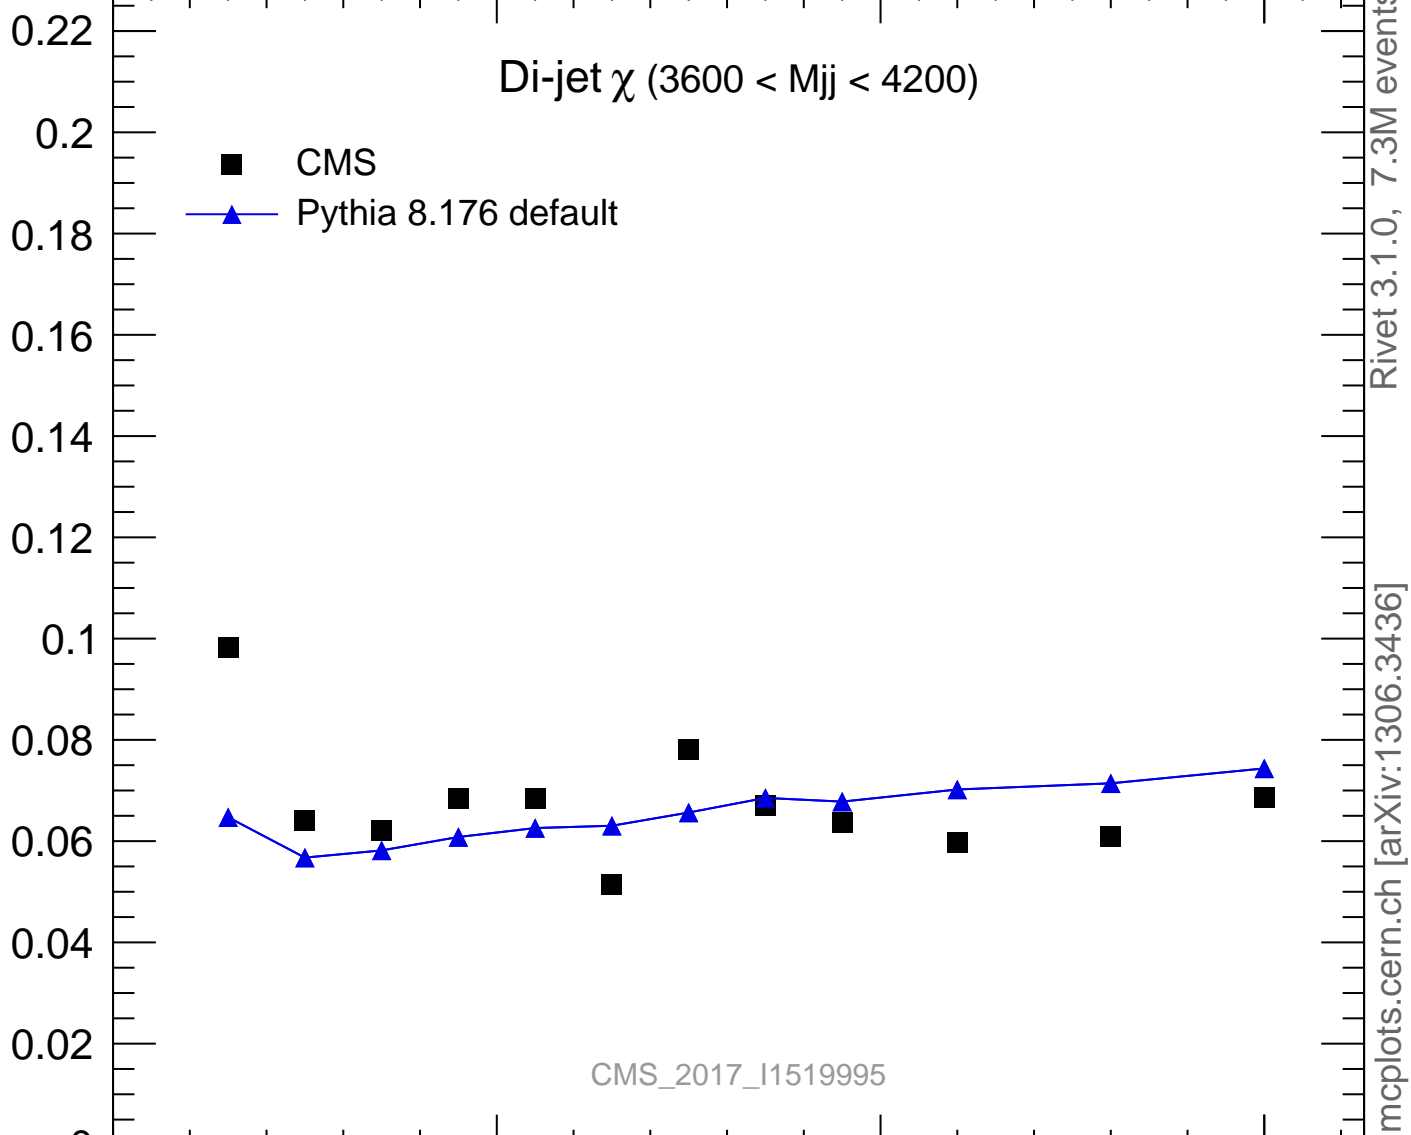

13000 GeV pp

Jets

Di-jet χ ($3600 < M_{jj} < 4200$)

Rivet 3.1.0, 7.3M events
mcplots.cern.ch [arXiv:1306.3436]