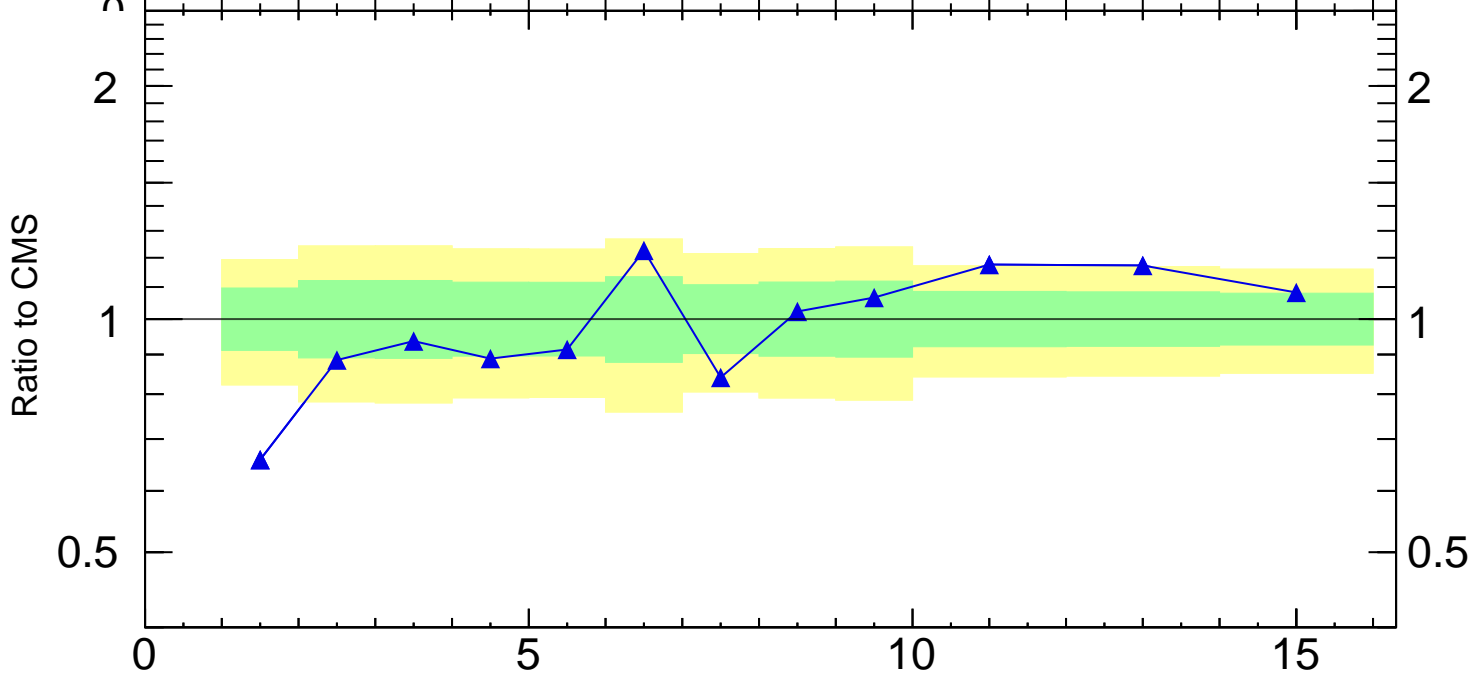

13000 GeV pp

Jets

Di-jet χ ($3600 < M_{jj} < 4200$)

Rivet 3.1.0, 7.3M events
mcplots.cern.ch [arXiv:1306.3436]