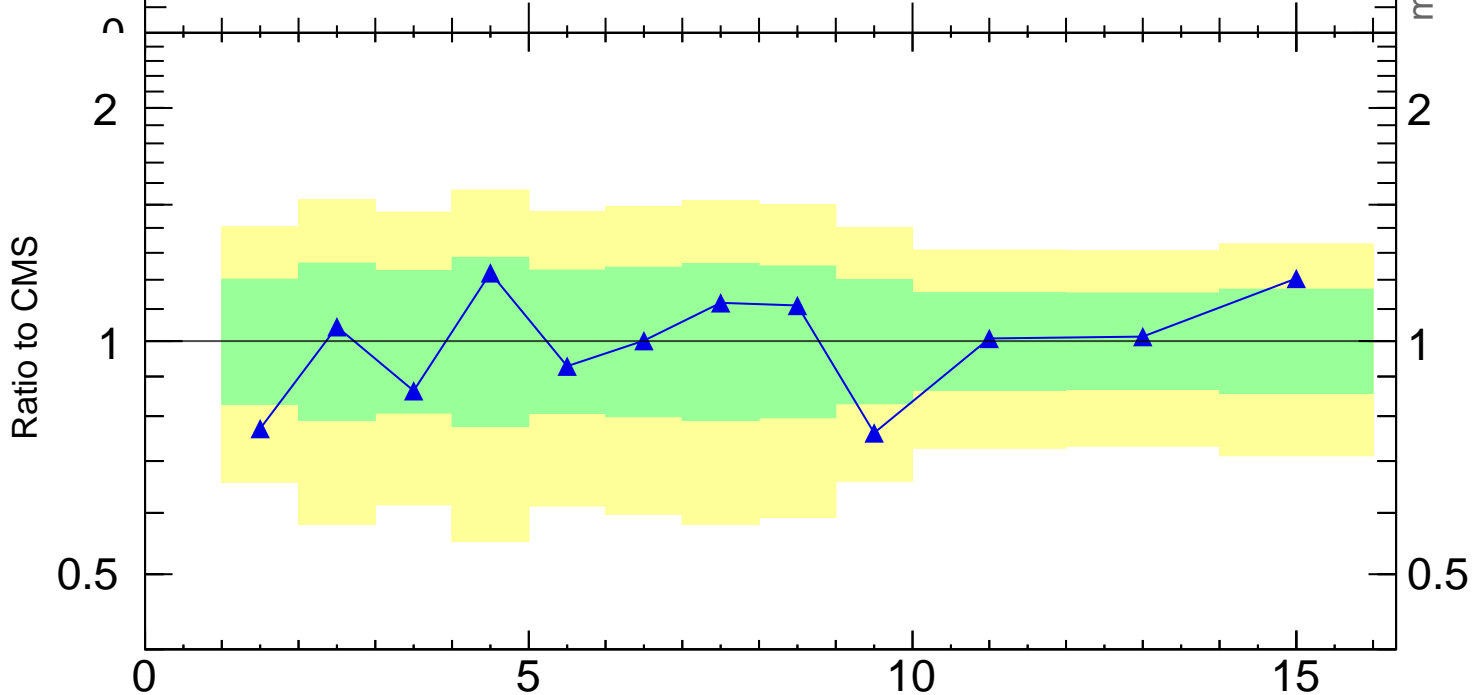

13000 GeV pp

Jets

Di-jet χ ($4200 < M_{jj} < 4800$)

CMS_2017_I1519995

Rivet 3.1.0, 7.2M events
mcplots.cern.ch [arXiv:1306.3436]