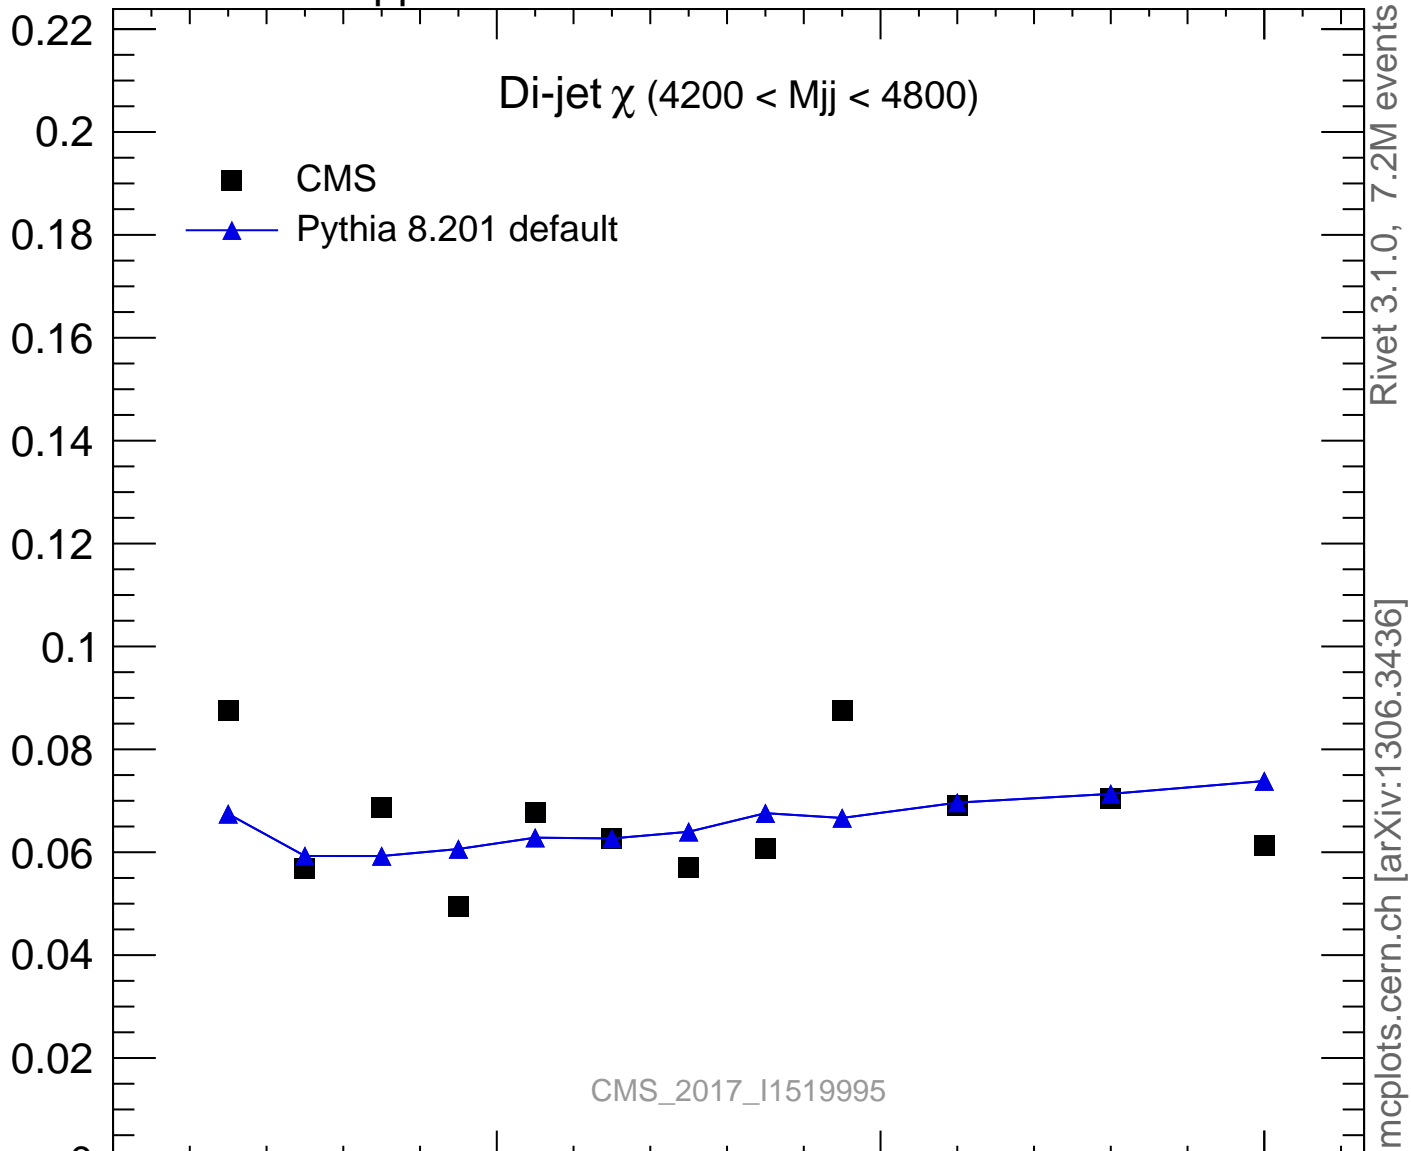

13000 GeV pp

Jets

Di-jet χ ($4200 < M_{jj} < 4800$)

CMS_2017_I1519995

Rivet 3.1.0, 7.2M events
mcplots.cern.ch [arXiv:1306.3436]