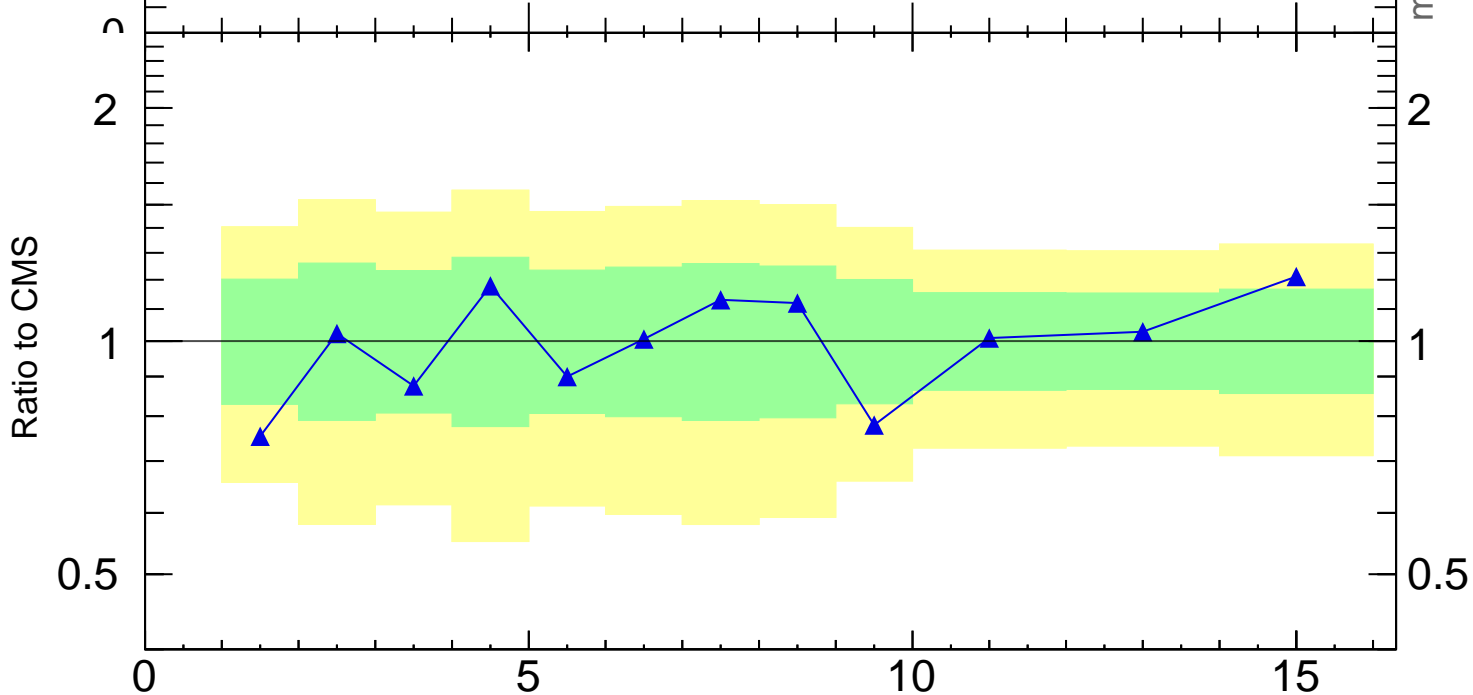

13000 GeV pp

Jets

Di-jet χ ($4200 < M_{jj} < 4800$)

CMS_2017_I1519995

Rivet 3.1.0, 7.3M events

mcplots.cern.ch [arXiv:1306.3436]