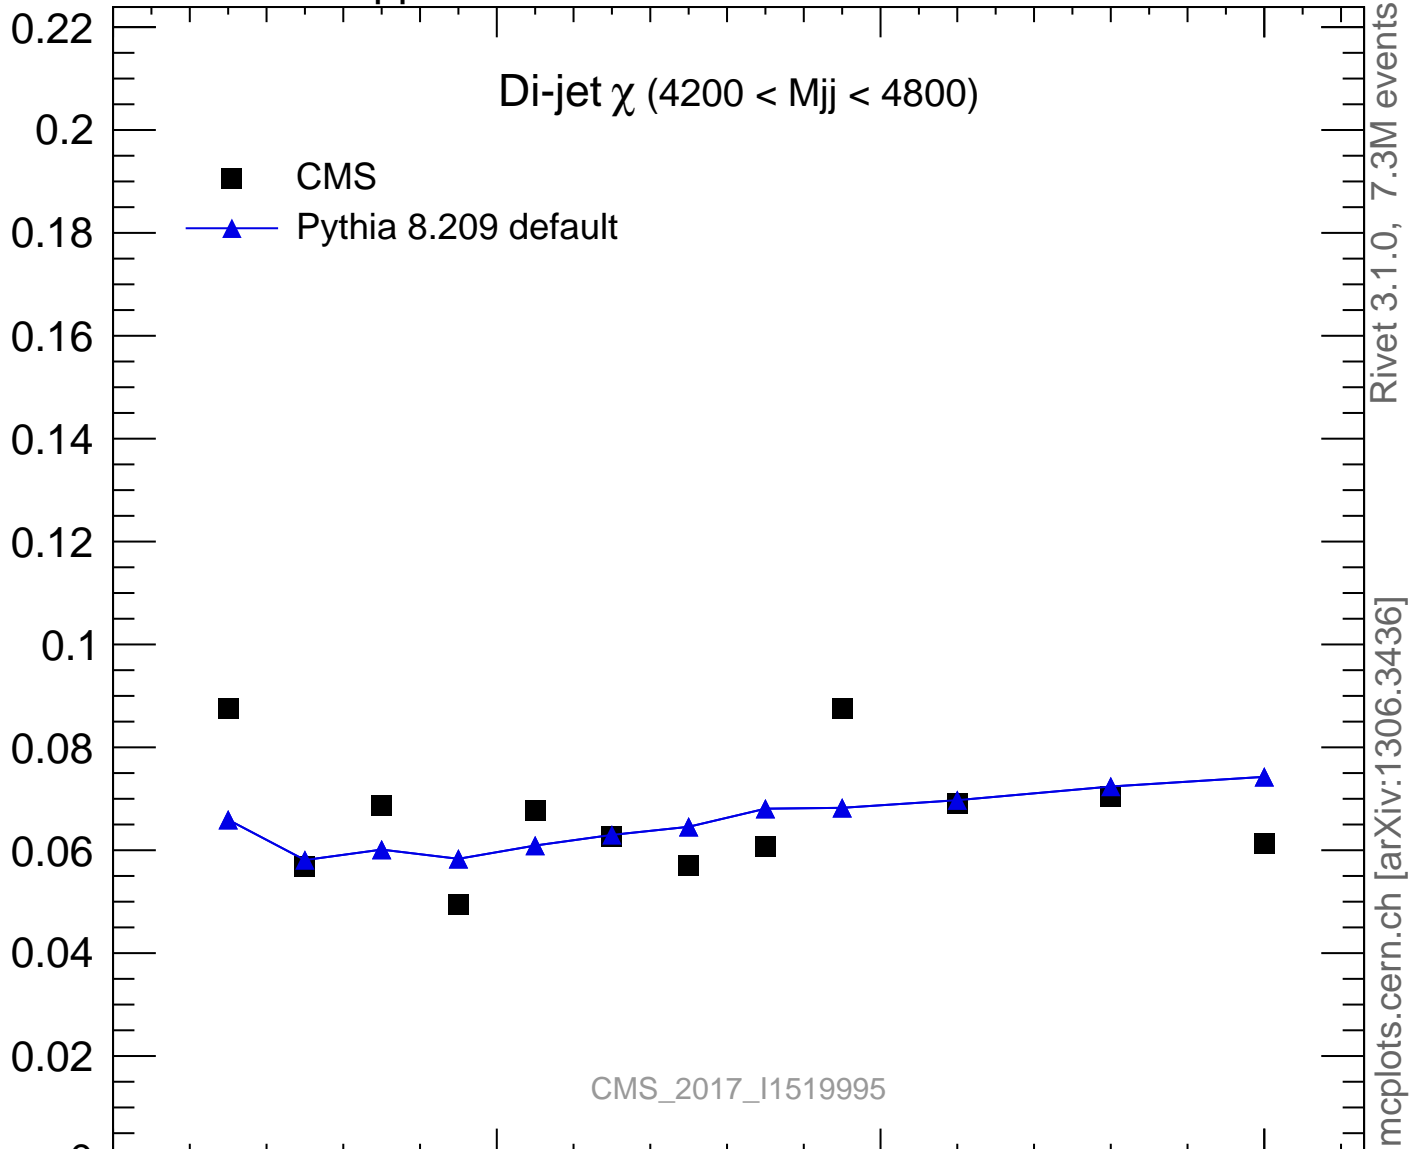

13000 GeV pp

Jets

Di-jet χ ($4200 < M_{jj} < 4800$)

CMS_2017_I1519995

Rivet 3.1.0, 7.3M events

mcplots.cern.ch [arXiv:1306.3436]