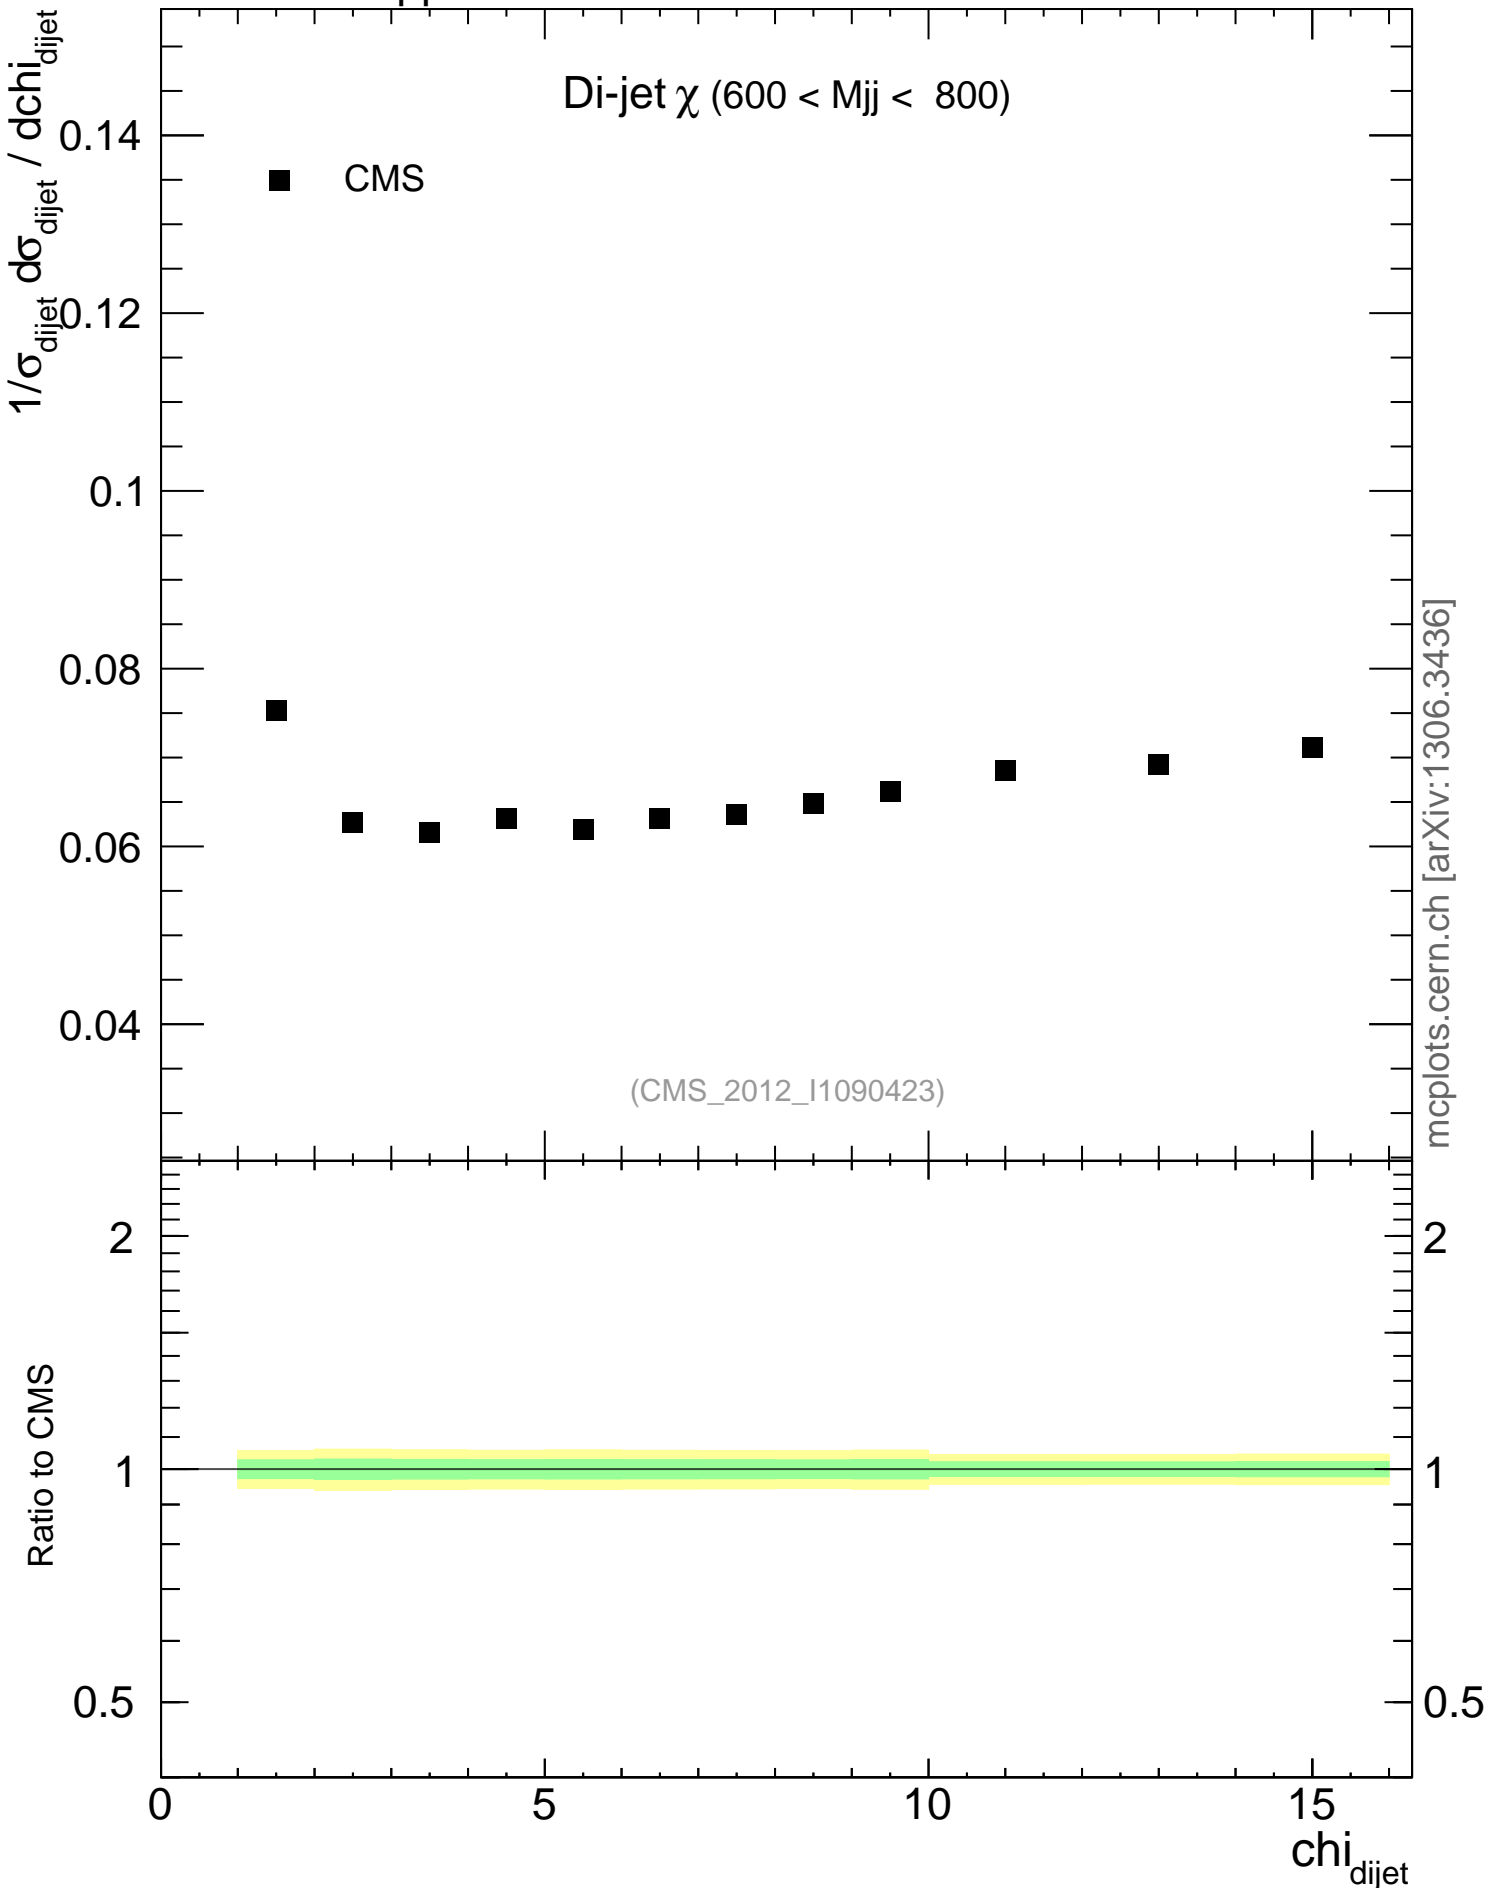

7000 GeV pp

Jets

Di-jet χ ($600 < M_{jj} < 800$)

(CMS_2012_I1090423)

mcplots.cern.ch [arXiv:1306.3436]