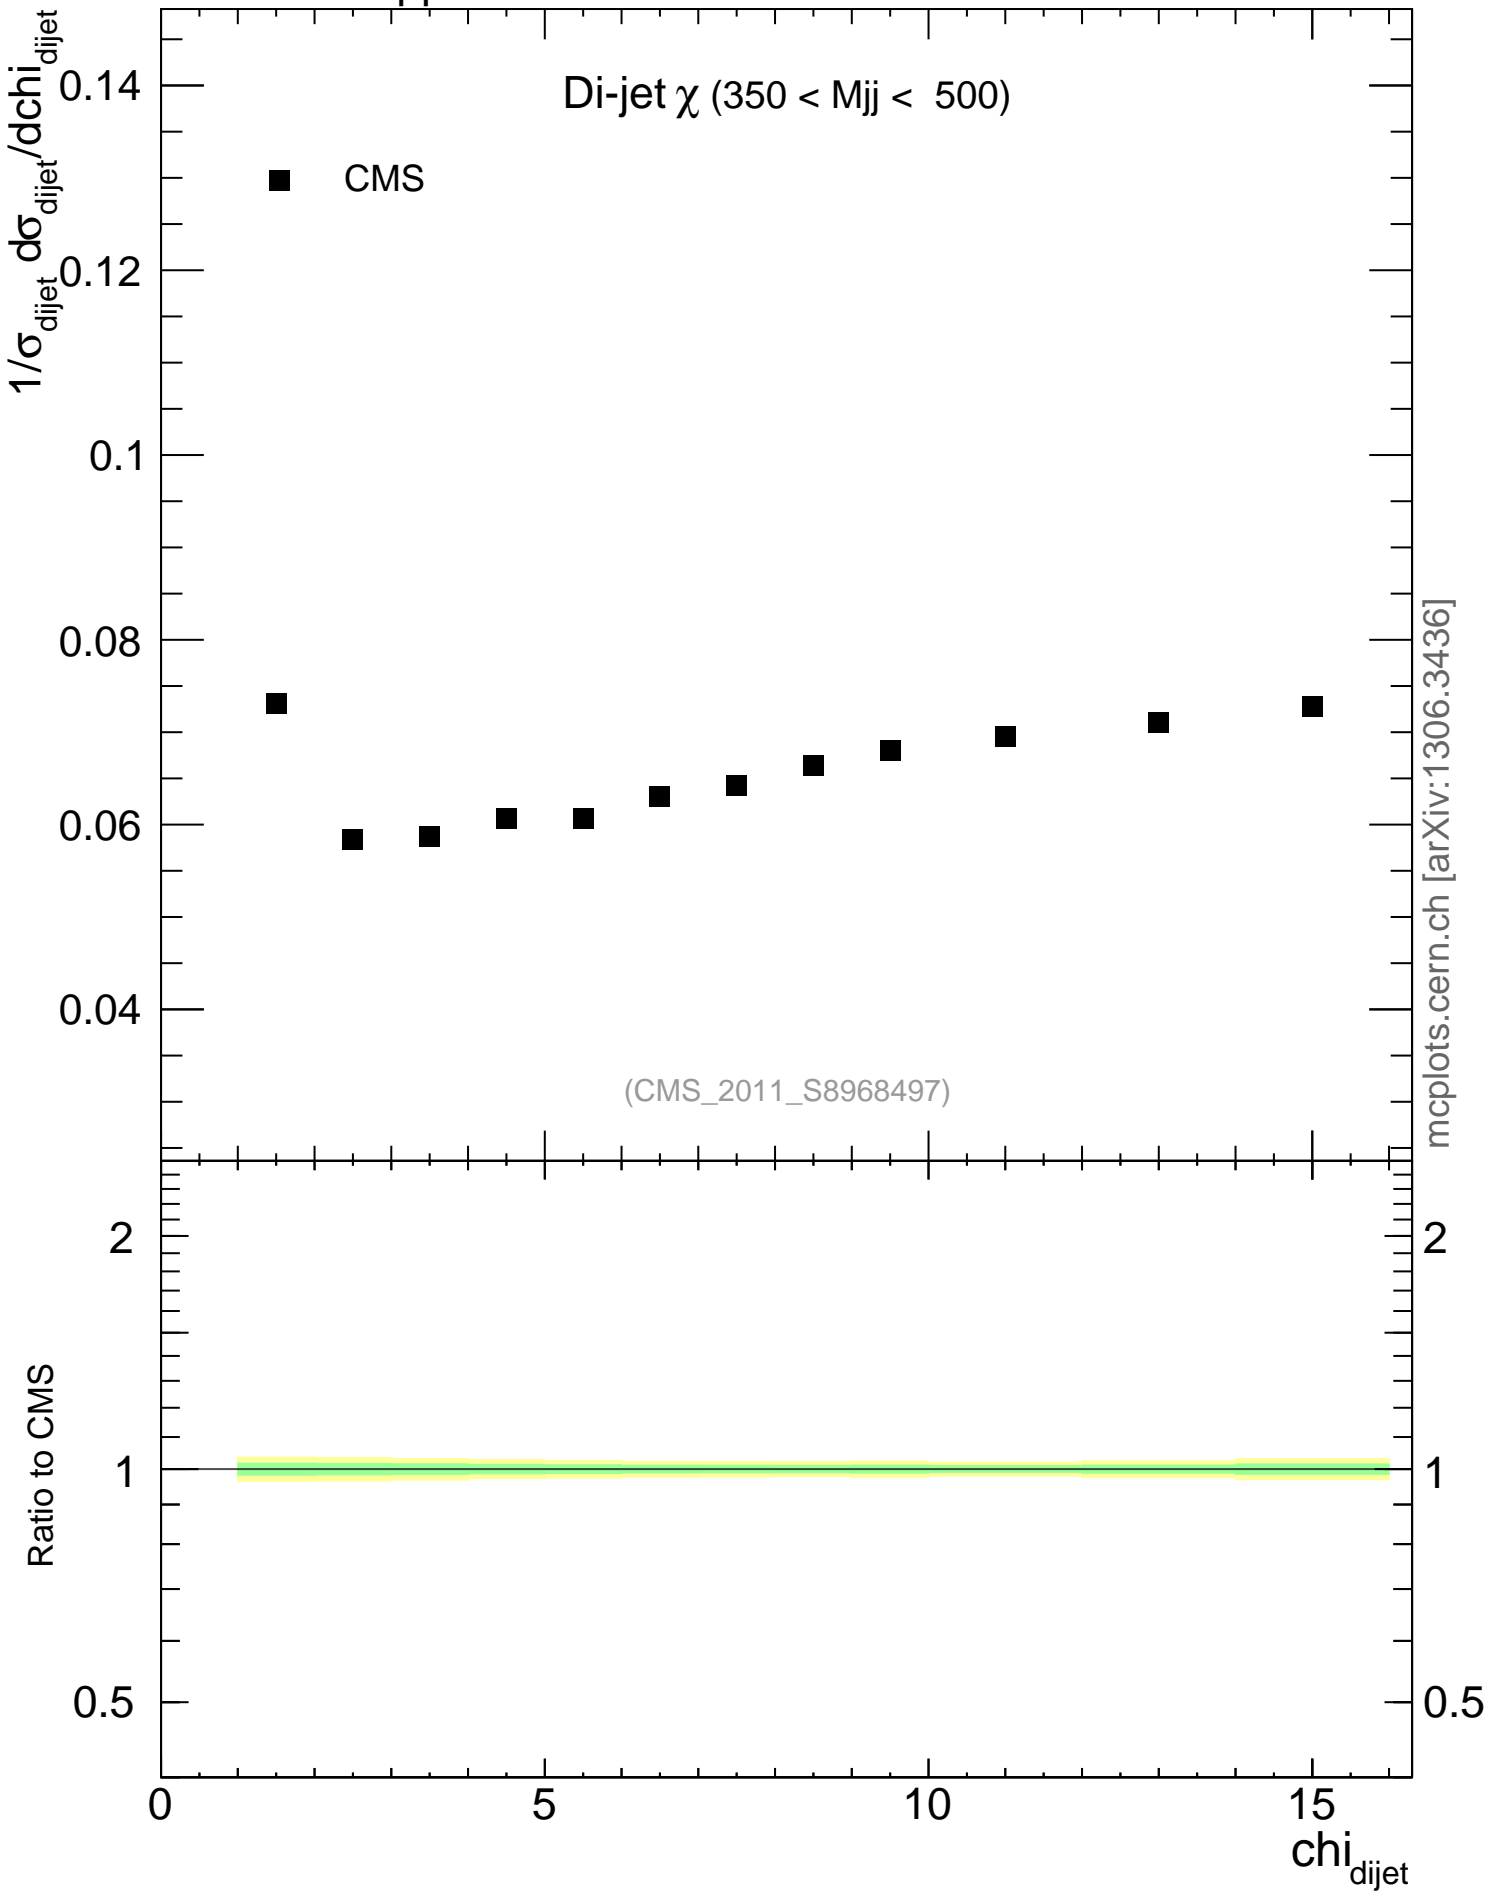

7000 GeV pp

Jets

Di-jet χ ($350 < M_{jj} < 500$)

mcplots.cern.ch [arXiv:1306.3436]