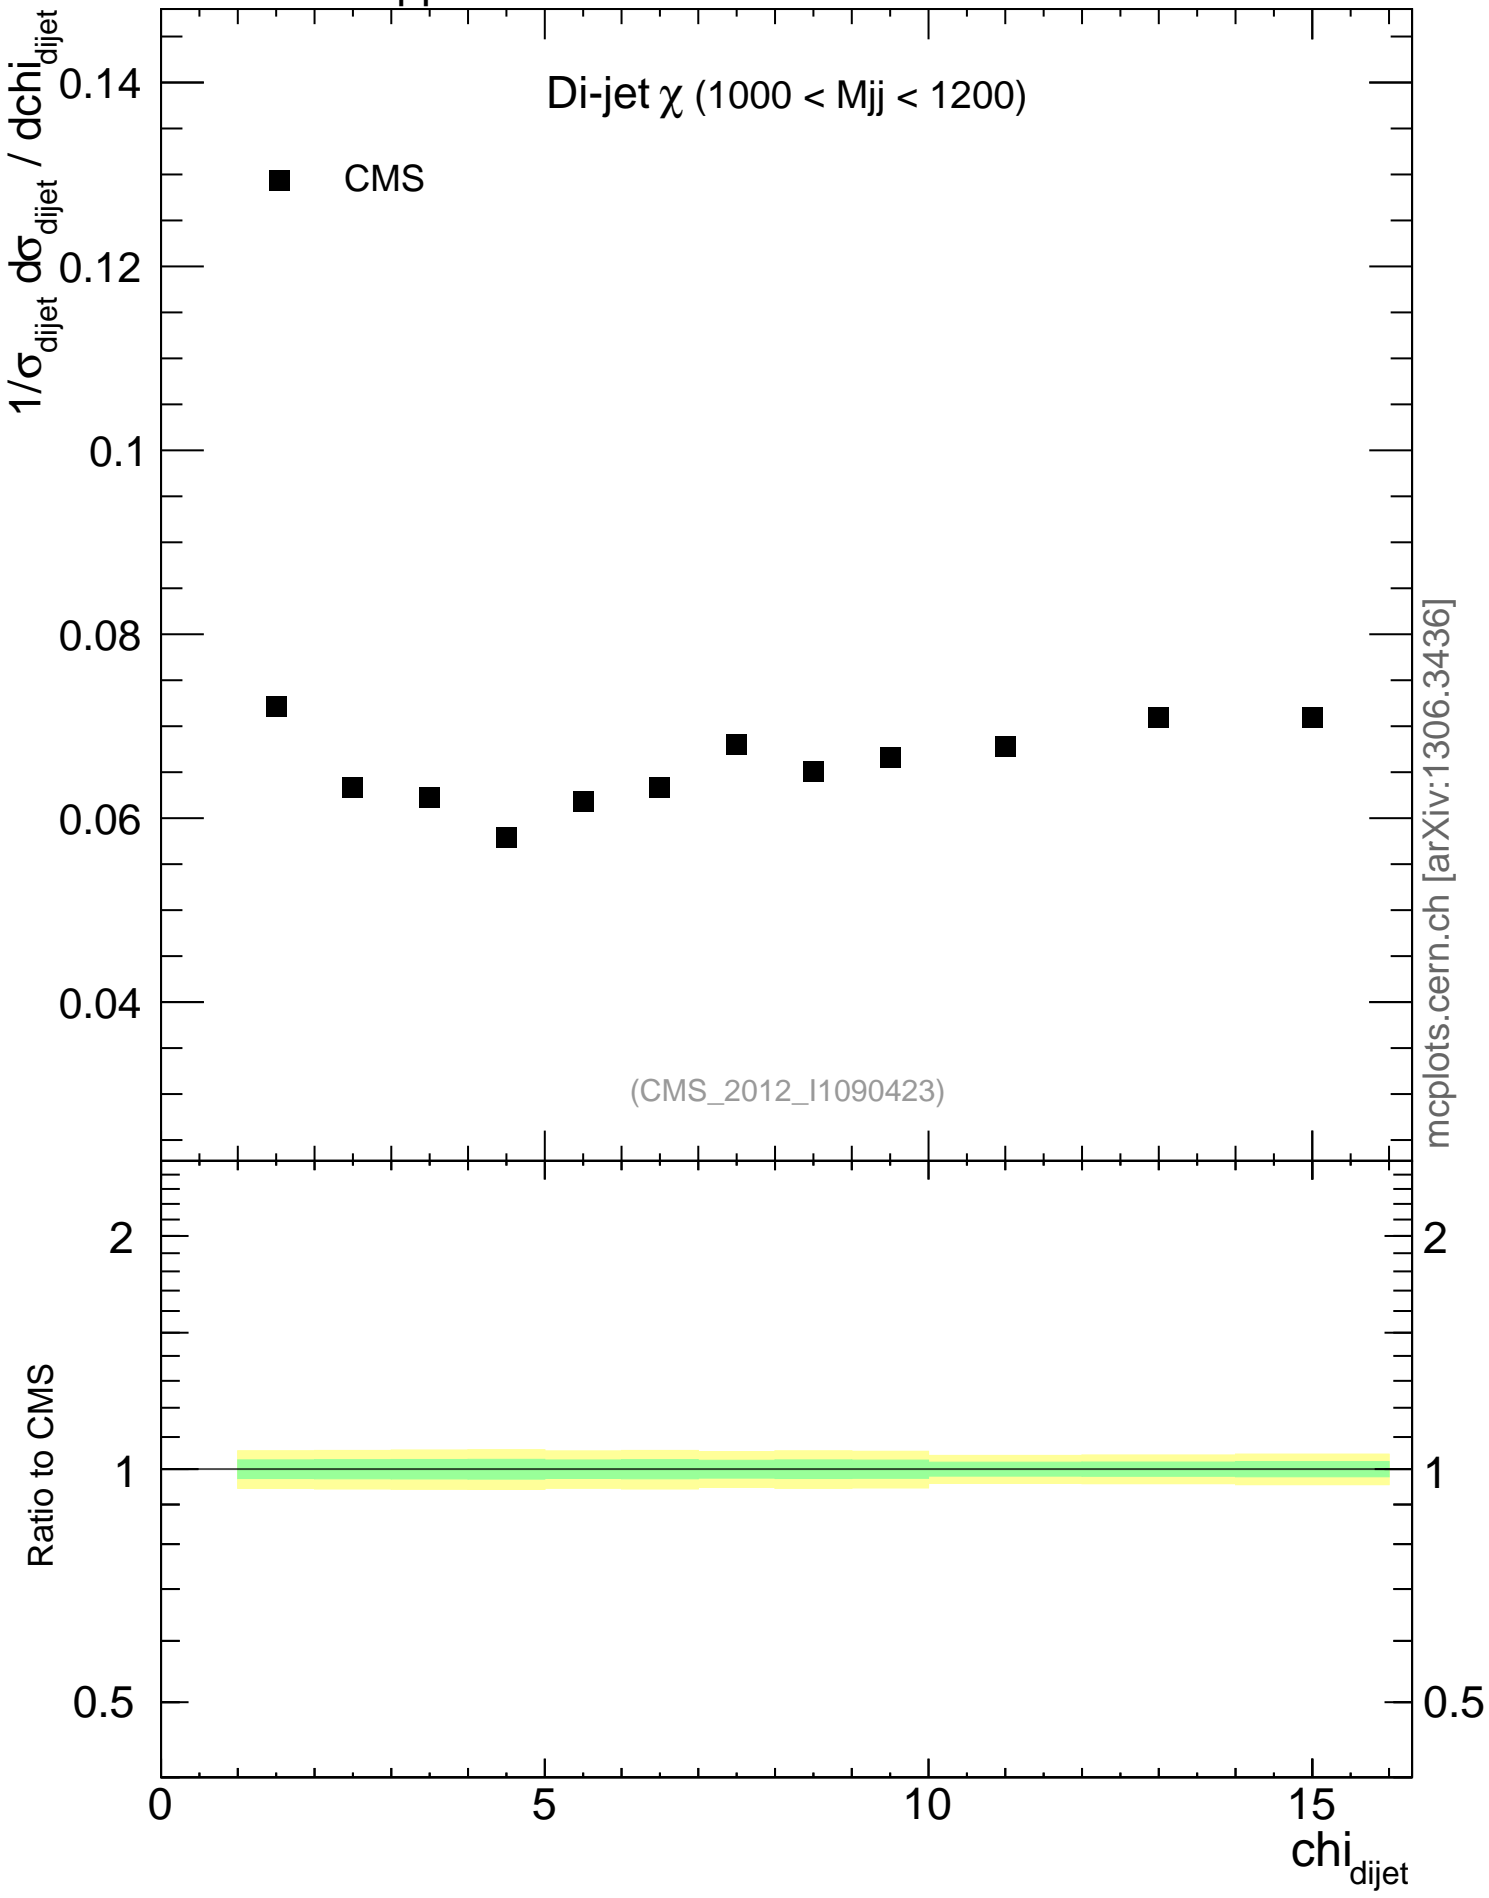

7000 GeV pp

Jets

Di-jet χ ($1000 < M_{jj} < 1200$)

■ CMS

(CMS_2012_I1090423)

mcplots.cern.ch [arXiv:1306.3436]