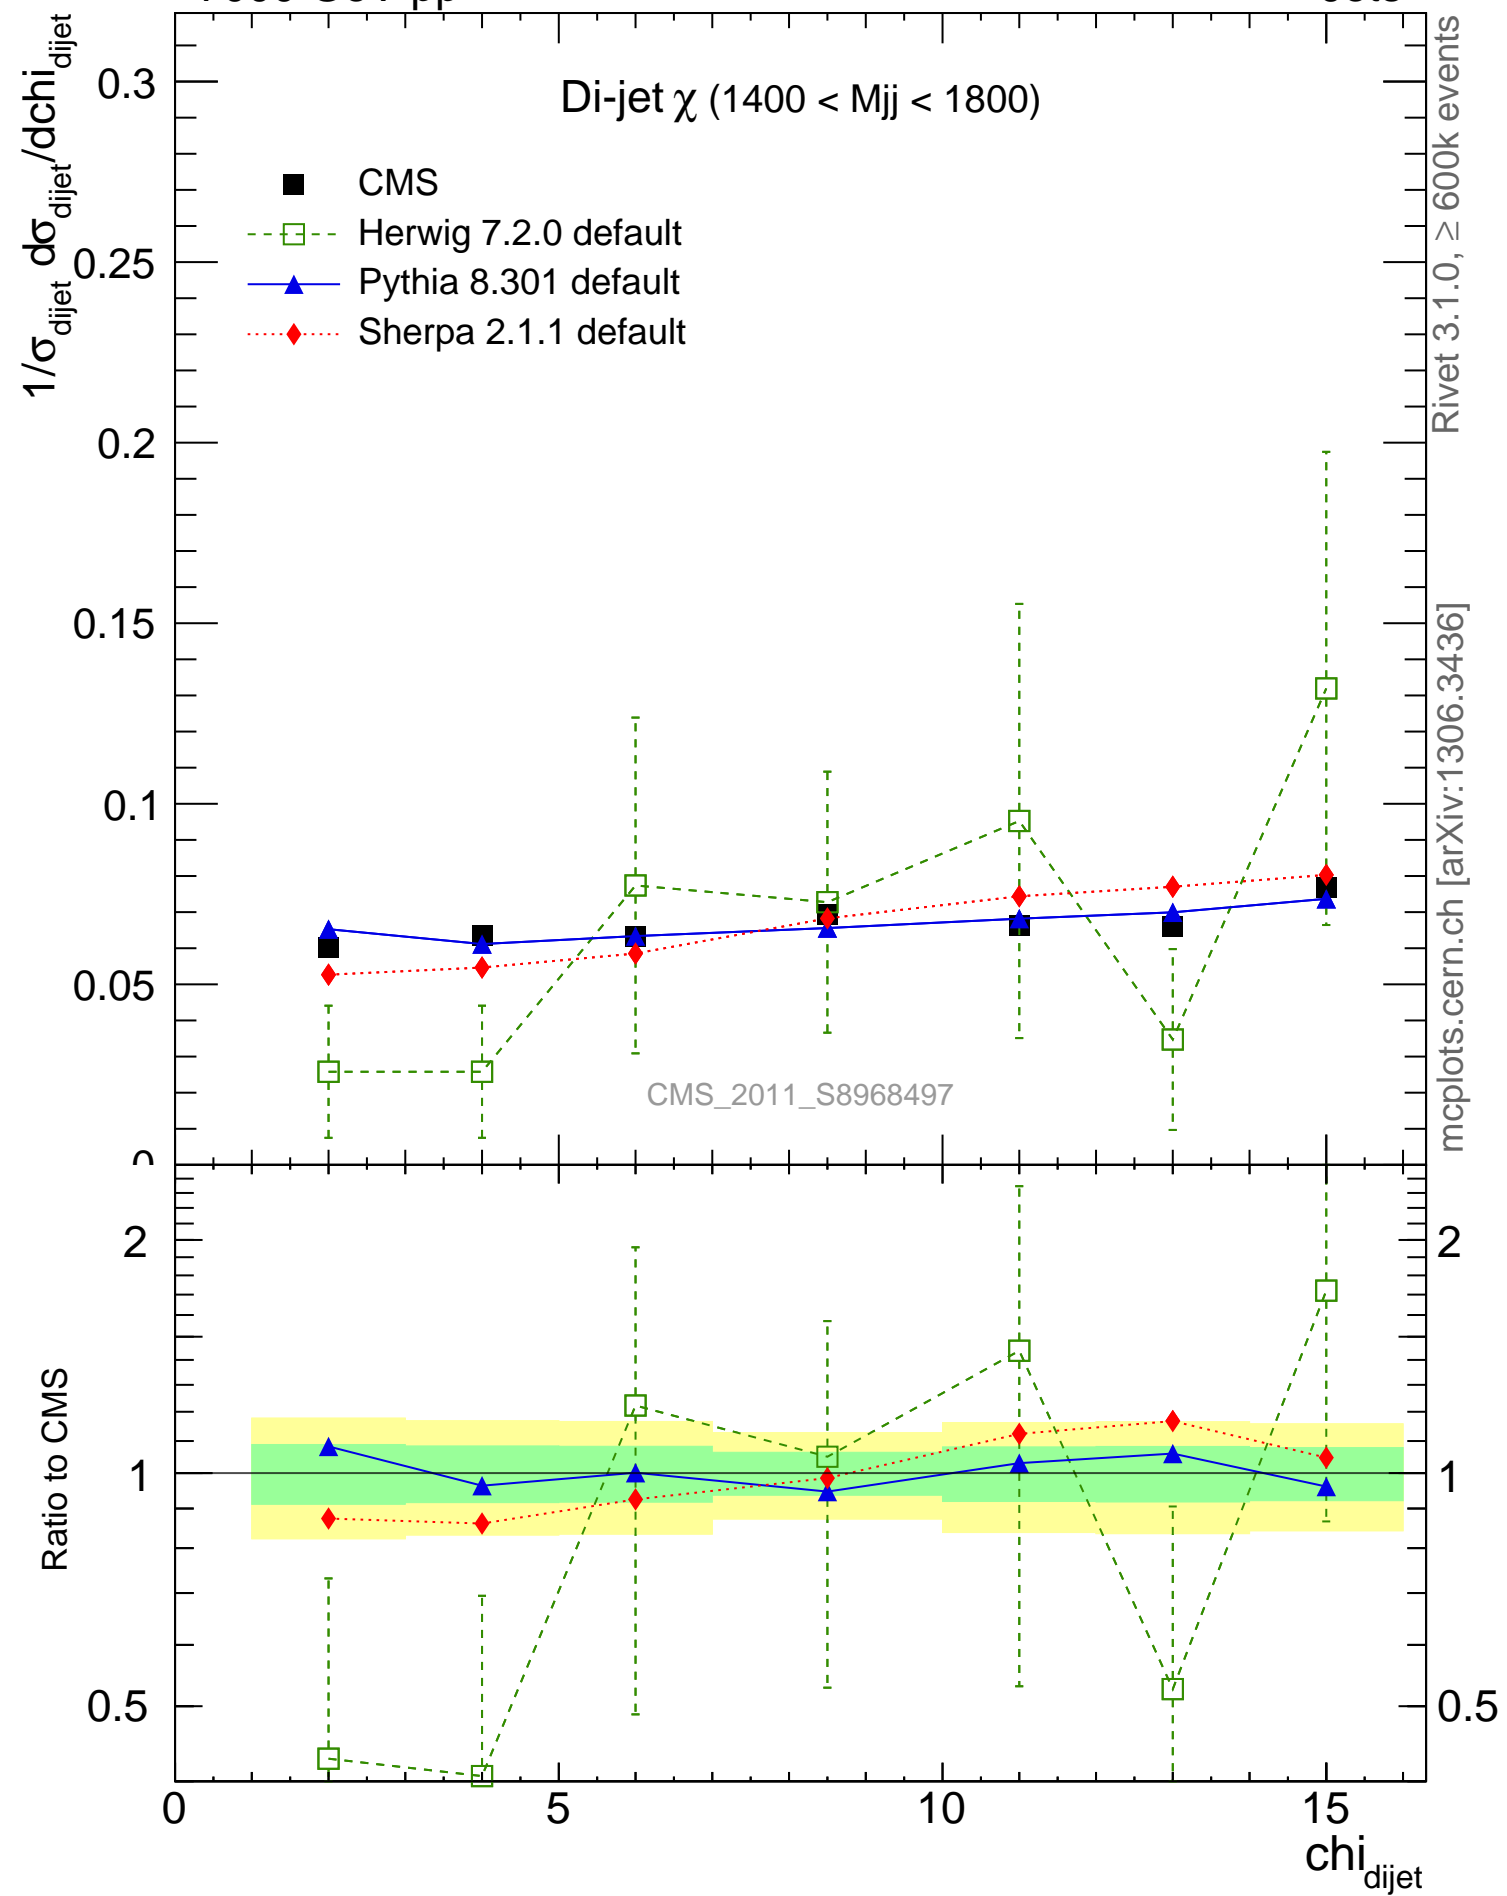

Di-jet χ ($1400 < M_{jj} < 1800$)

- CMS
- Herwig 7.2.0 default
- ▲- Pythia 8.301 default
- ◆- Sherpa 2.1.1 default

Rivet 3.1.0, $\geq 600\text{k}$ events

mcplots.cern.ch [arXiv:1306.3436]

2

1

0.5

 χ_{dijet}