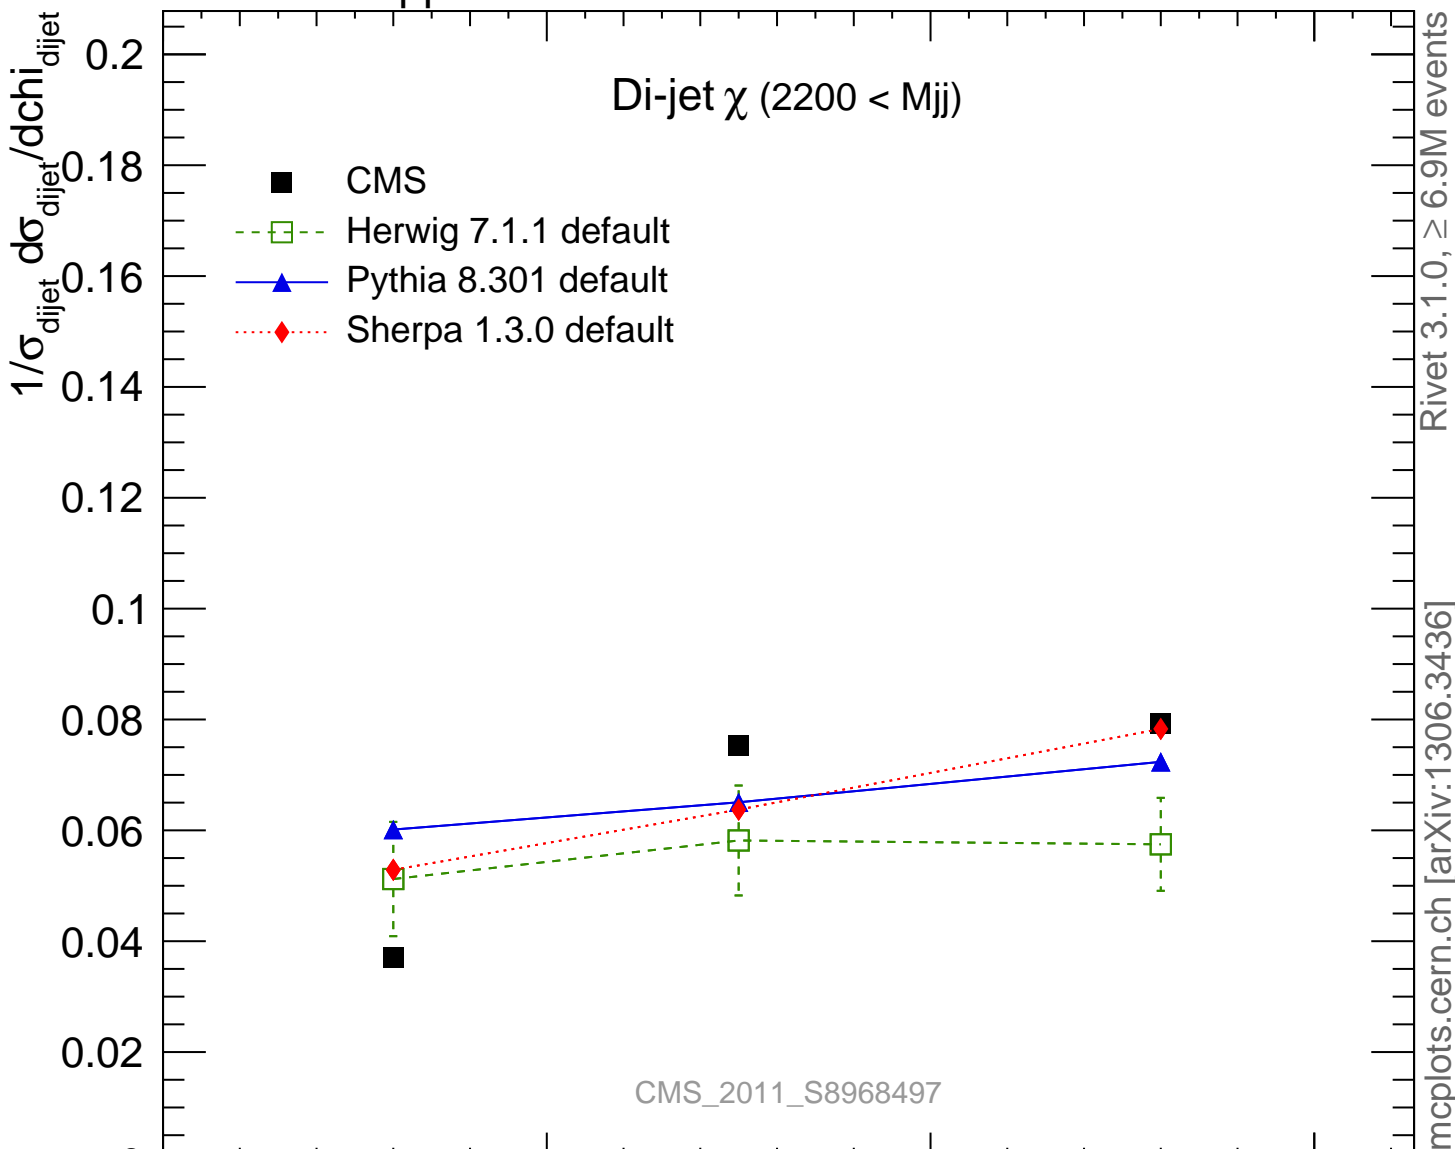

Di-jet χ ($2200 < M_{jj}$)

- CMS
- - □ Herwig 7.1.1 default
- - ▲ Pythia 8.301 default
- - ◆ Sherpa 1.3.0 default

Rivet 3.1.0, $\geq 6.9\text{M}$ events

mcplots.cern.ch [arXiv:1306.3436]