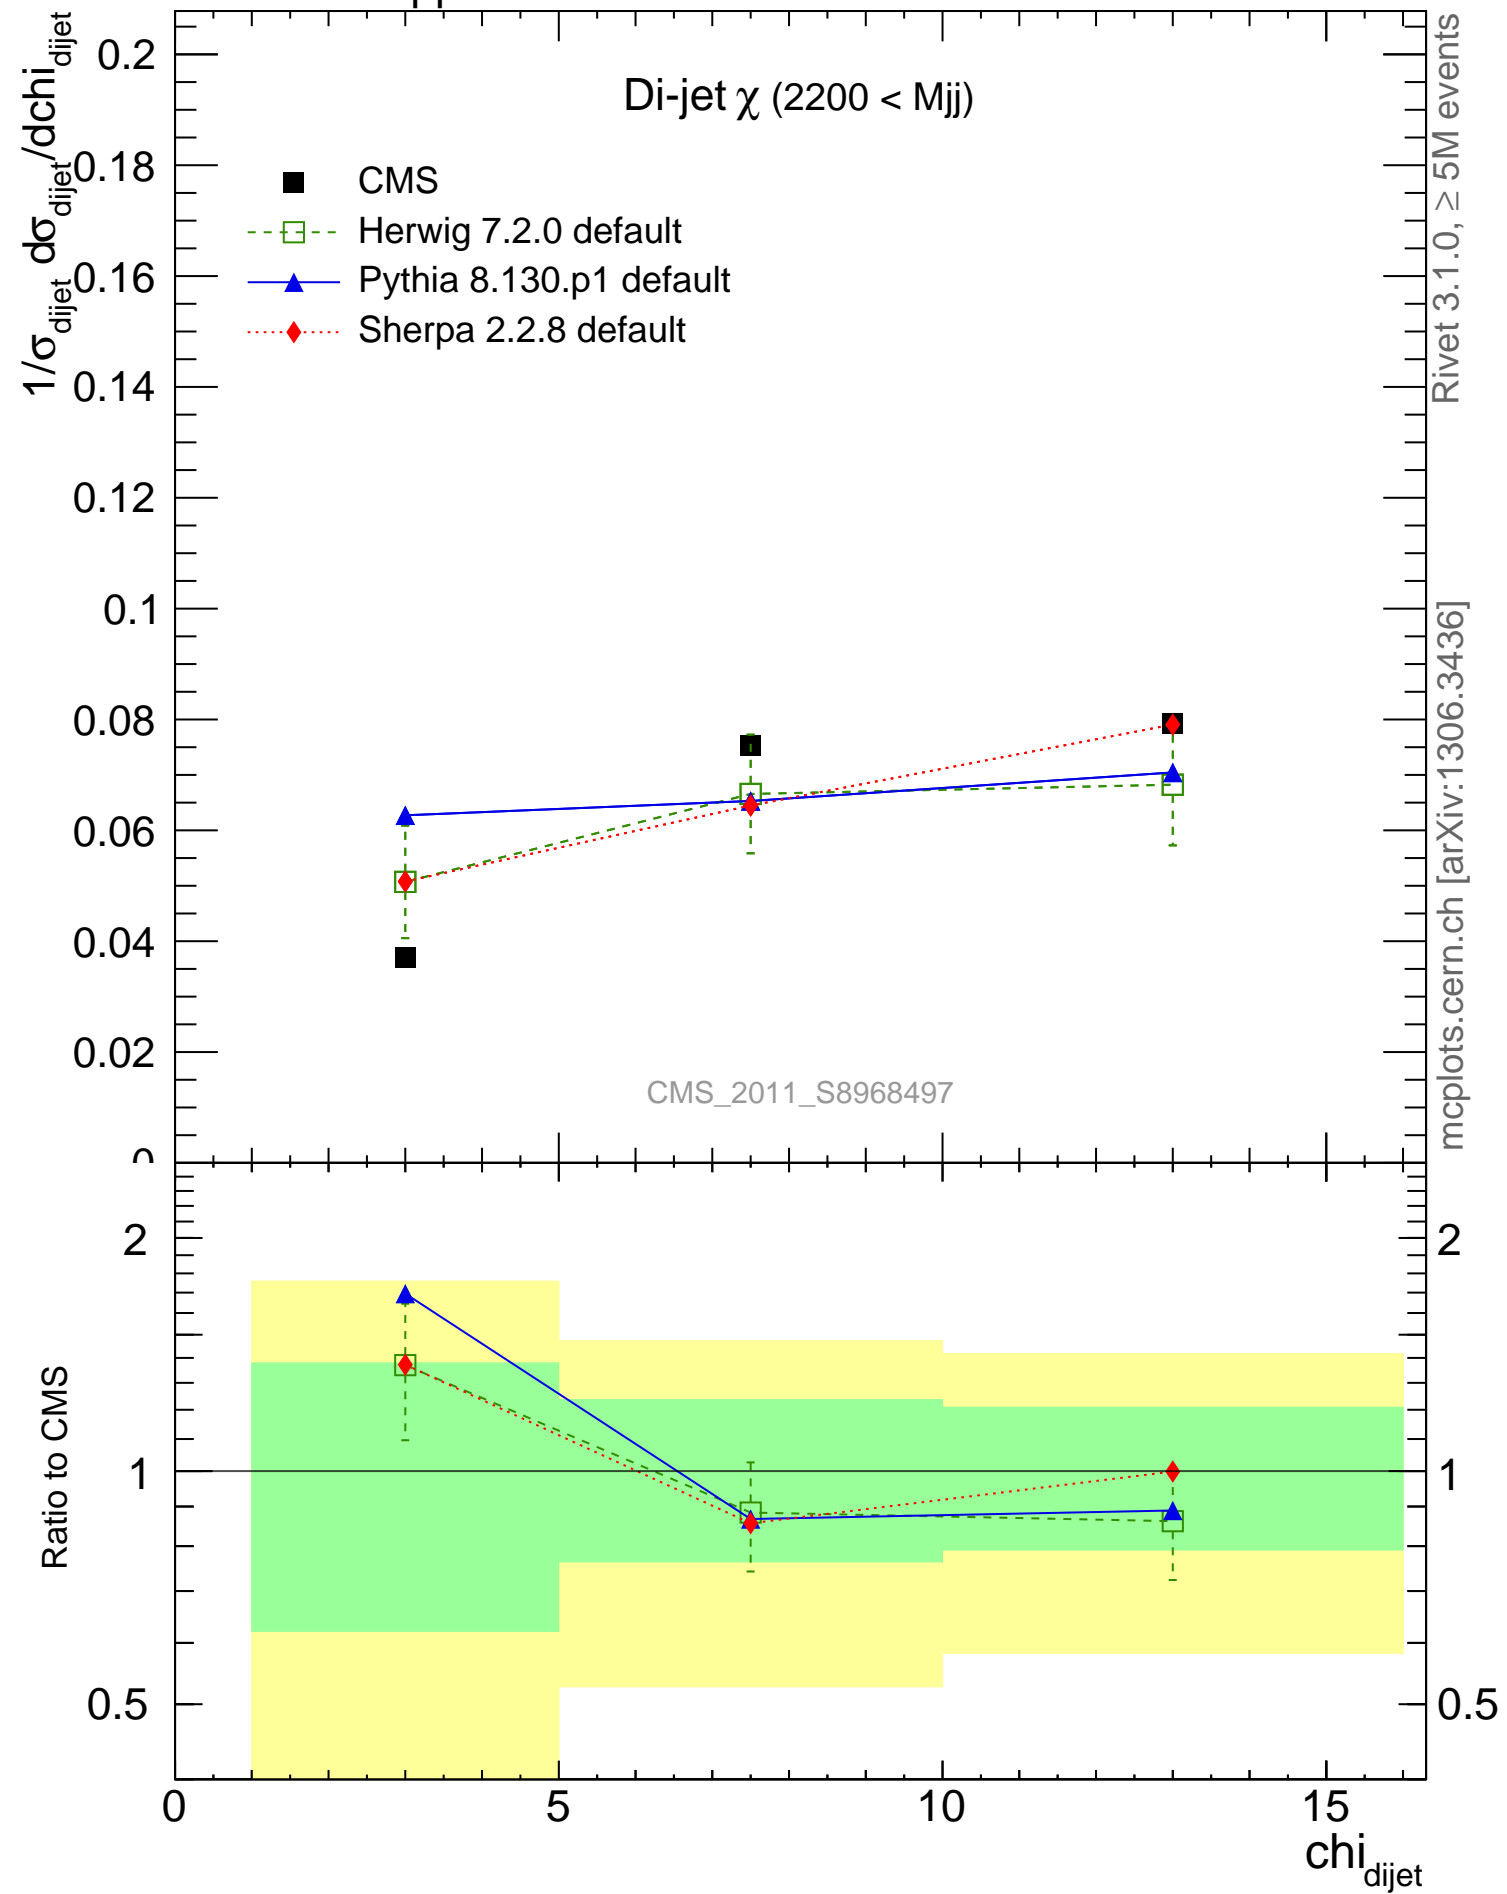

Di-jet χ ($2200 < M_{jj}$)

- CMS
- - □ Herwig 7.2.0 default
- - ▲ Pythia 8.130.p1 default
- - ◆ Sherpa 2.2.8 default

CMS_2011_S8968497

Ratio to CMS

 χ_{dijet}