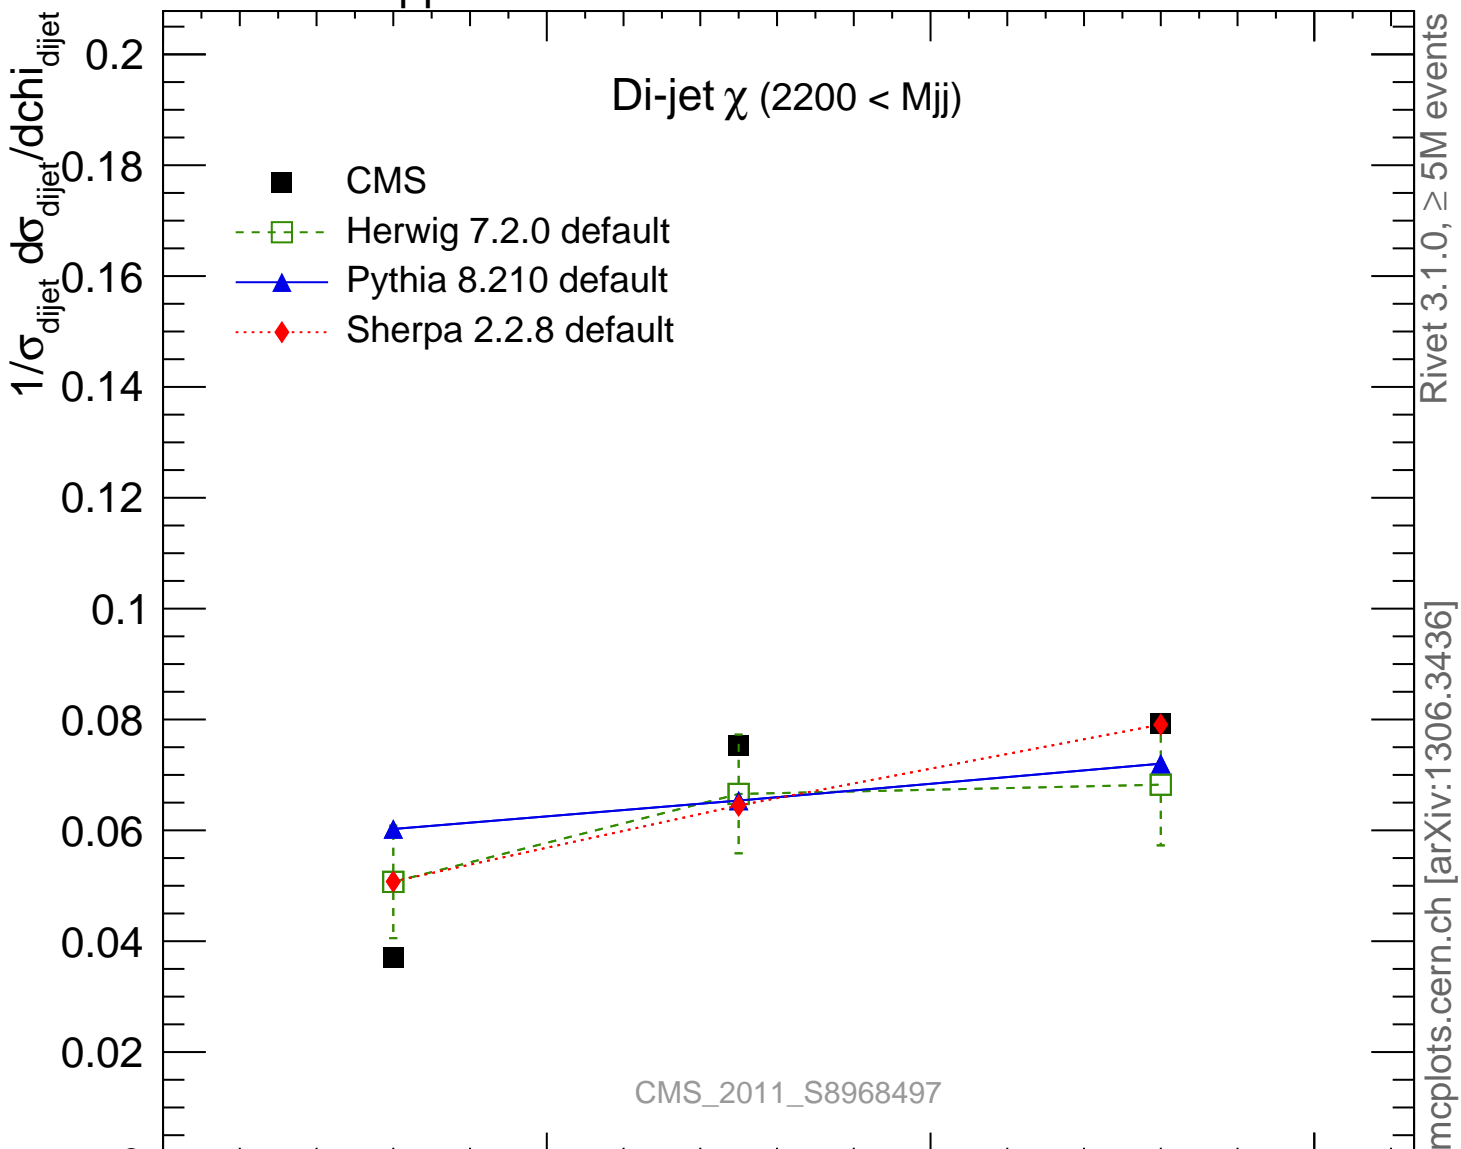

Di-jet χ ($2200 < M_{jj}$)

- CMS
- - □ Herwig 7.2.0 default
- - ▲ Pythia 8.210 default
- - ◆ Sherpa 2.2.8 default

Rivet 3.1.0, $\geq 5\text{M events}$

mcplots.cern.ch [arXiv:1306.3436]