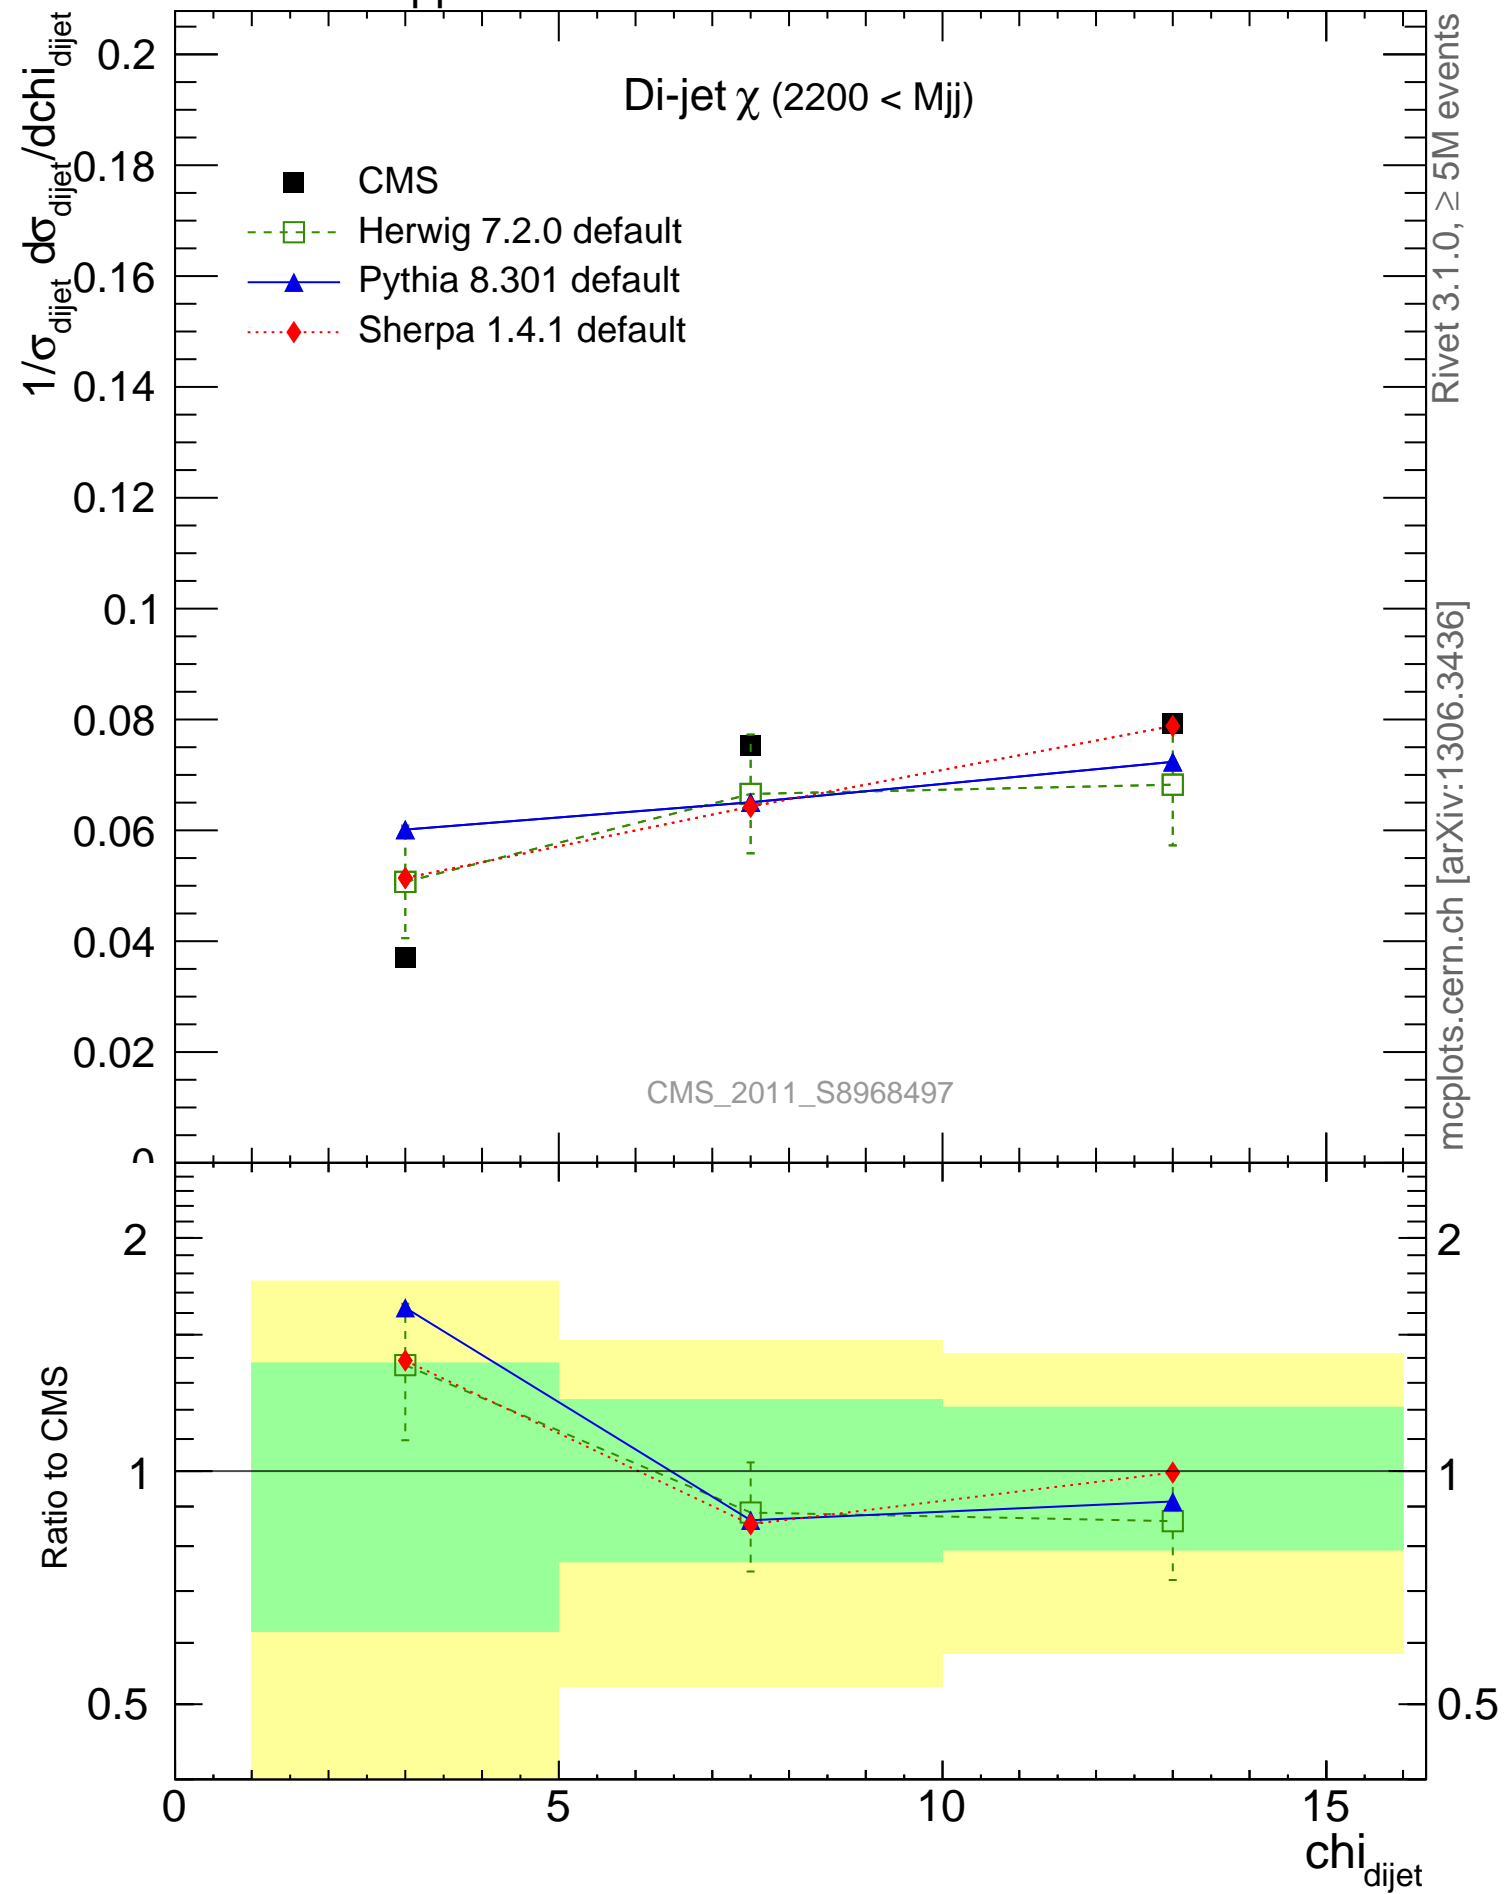

Di-jet χ ($2200 < M_{jj}$)

- CMS
- - □ Herwig 7.2.0 default
- - ▲ Pythia 8.301 default
- - ◆ Sherpa 1.4.1 default

Rivet 3.1.0, $\geq 5M$ events

mcplots.cern.ch [arXiv:1306.3436]

CMS_2011_S8968497

Ratio to CMS

 χ_{dijet}