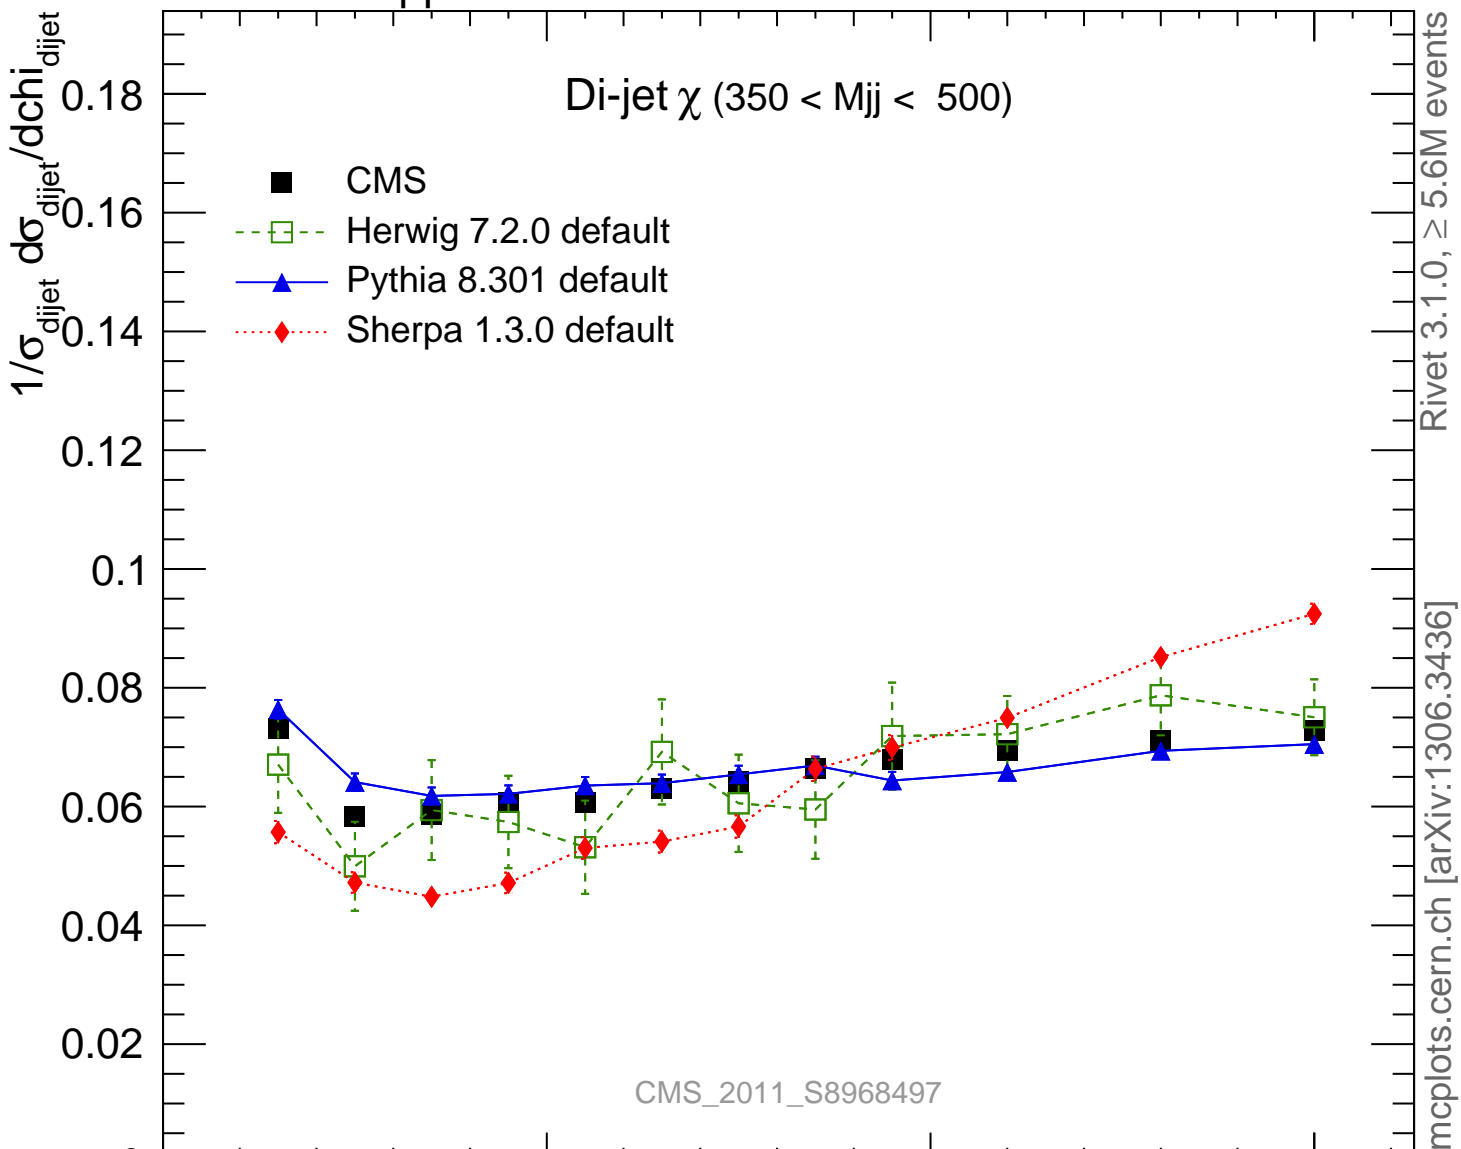

Di-jet  $\chi$  ( $350 < M_{ij} < 500$ )

- CMS
- - □ Herwig 7.2.0 default
- - ▲ Pythia 8.301 default
- - ◆ Sherpa 1.3.0 default

Rivet 3.1.0,  $\geq 5.6\text{M}$  events

mcplots.cern.ch [arXiv:1306.3436]