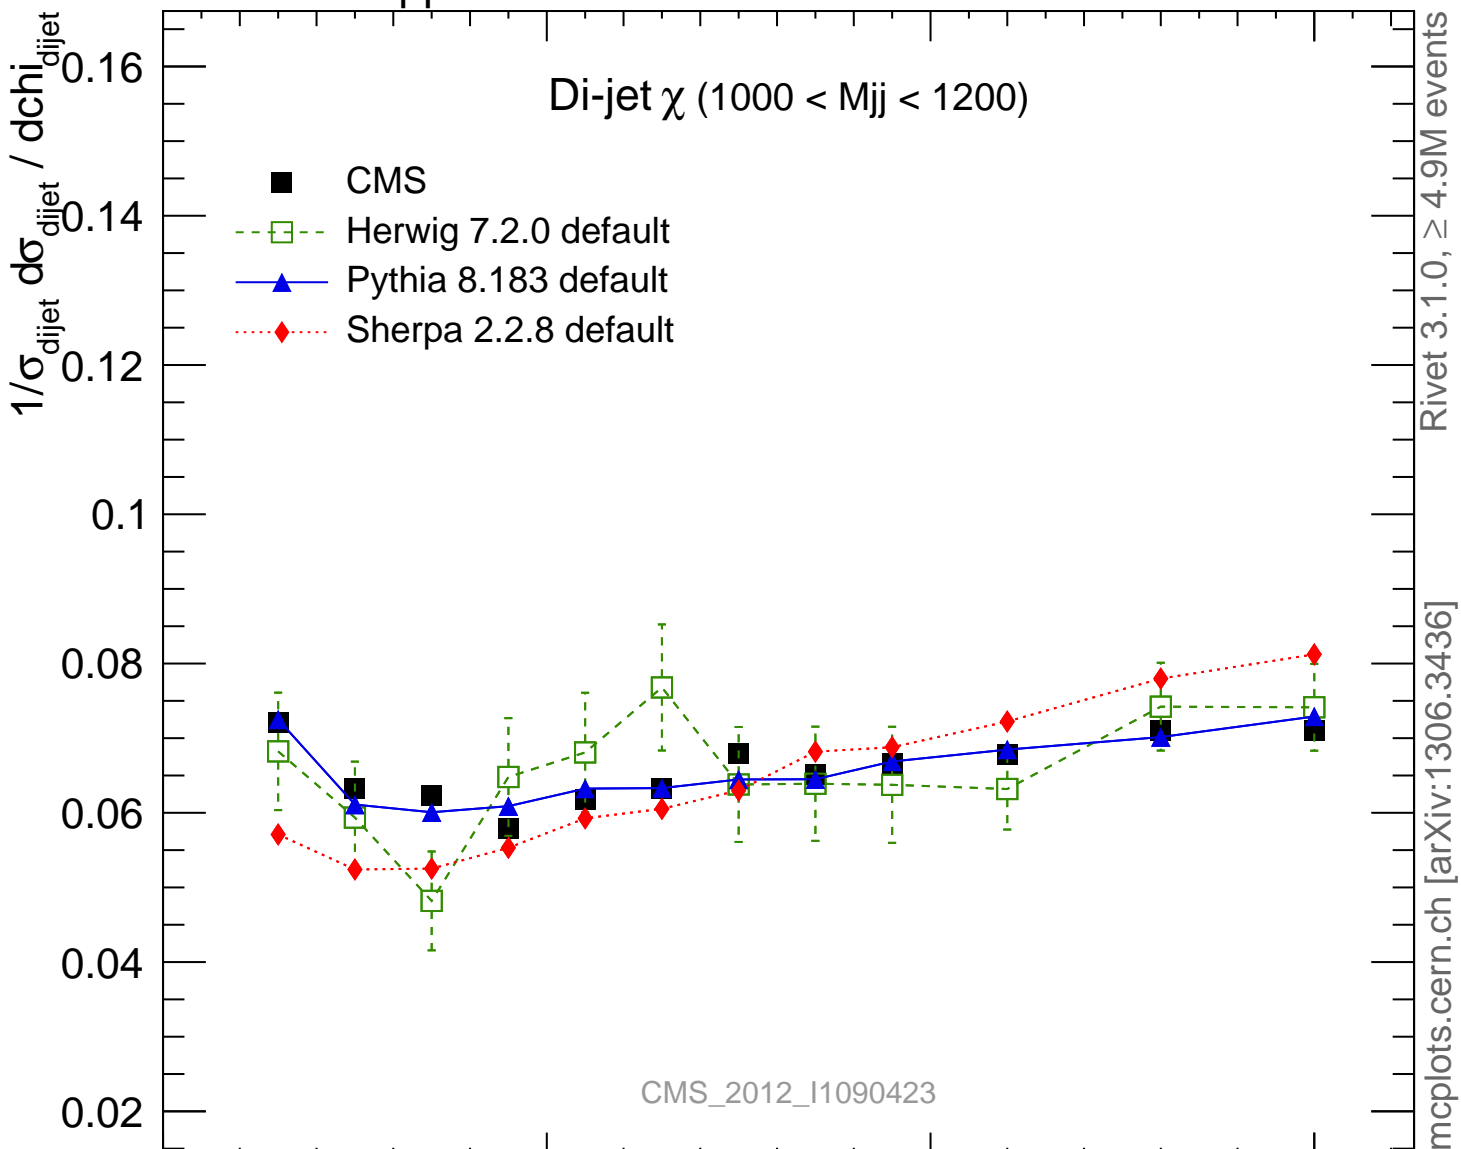

Di-jet χ ($1000 < M_{jj} < 1200$)

- CMS
- - □ Herwig 7.2.0 default
- - ▲ Pythia 8.183 default
- - ◆ Sherpa 2.2.8 default

Rivet 3.1.0, $\geq 4.9\text{M}$ events

mcplots.cern.ch [arXiv:1306.3436]