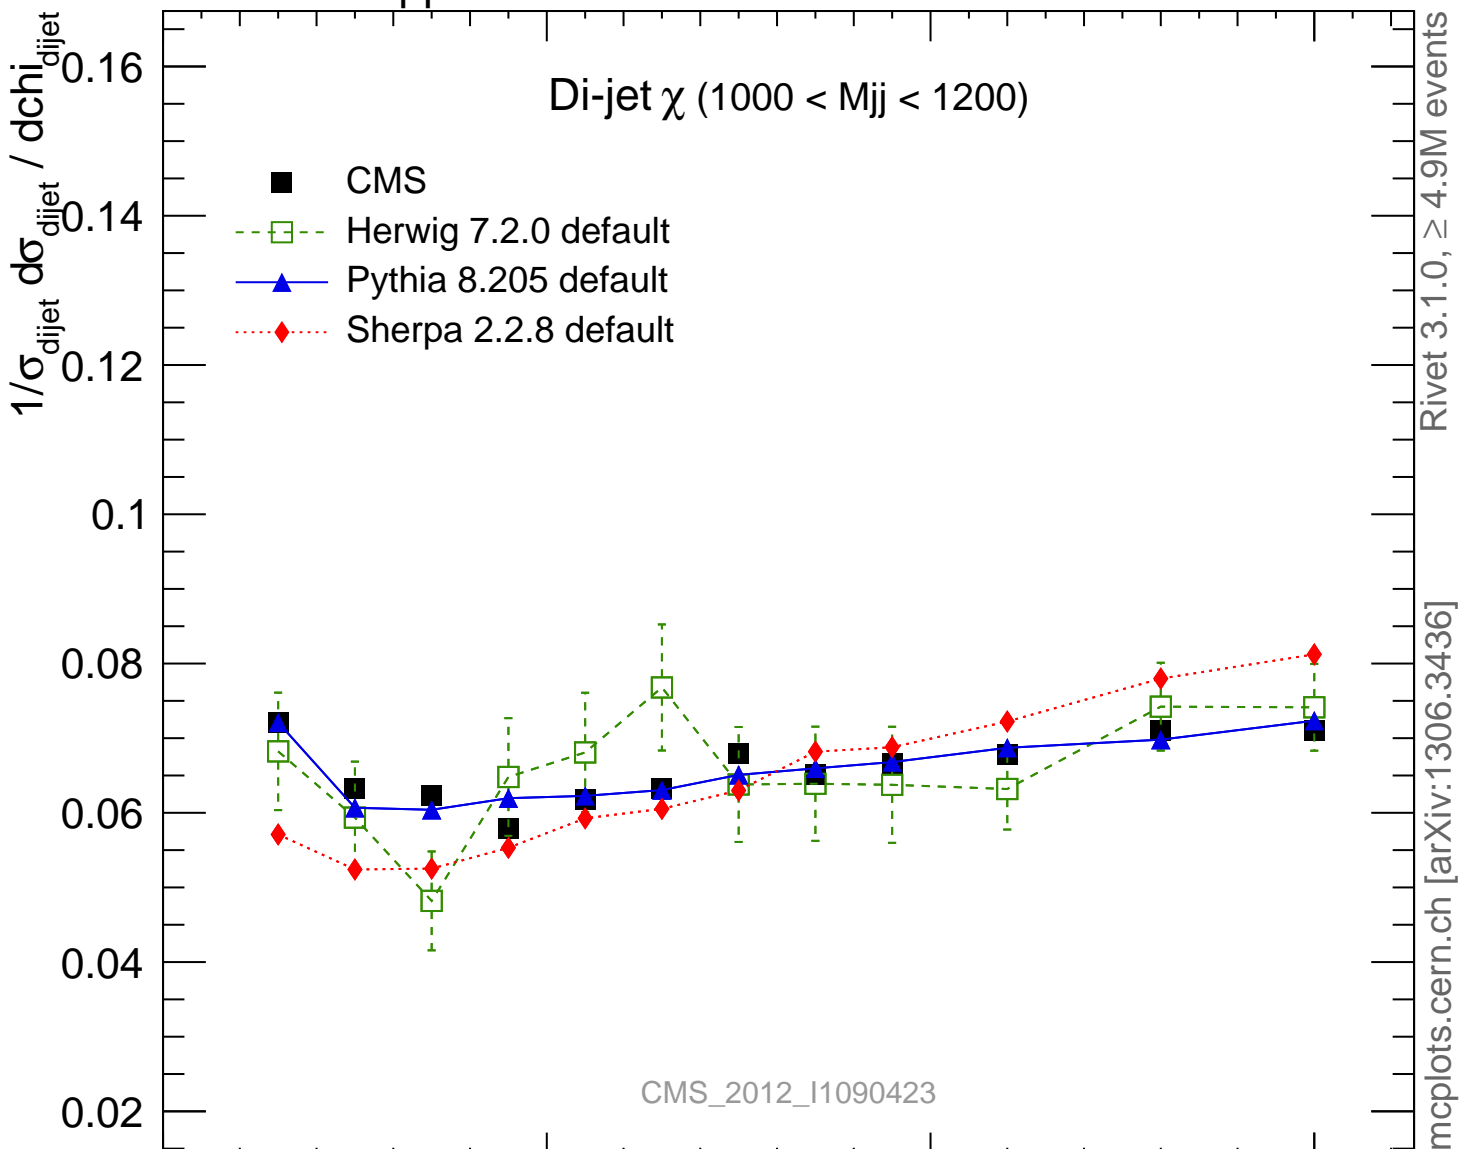

Di-jet χ ($1000 < M_{jj} < 1200$)

- CMS
- - □ Herwig 7.2.0 default
- - ▲ Pythia 8.205 default
- - ◆ Sherpa 2.2.8 default

Rivet 3.1.0, $\geq 4.9\text{M}$ events
mcplots.cern.ch [arXiv:1306.3436]