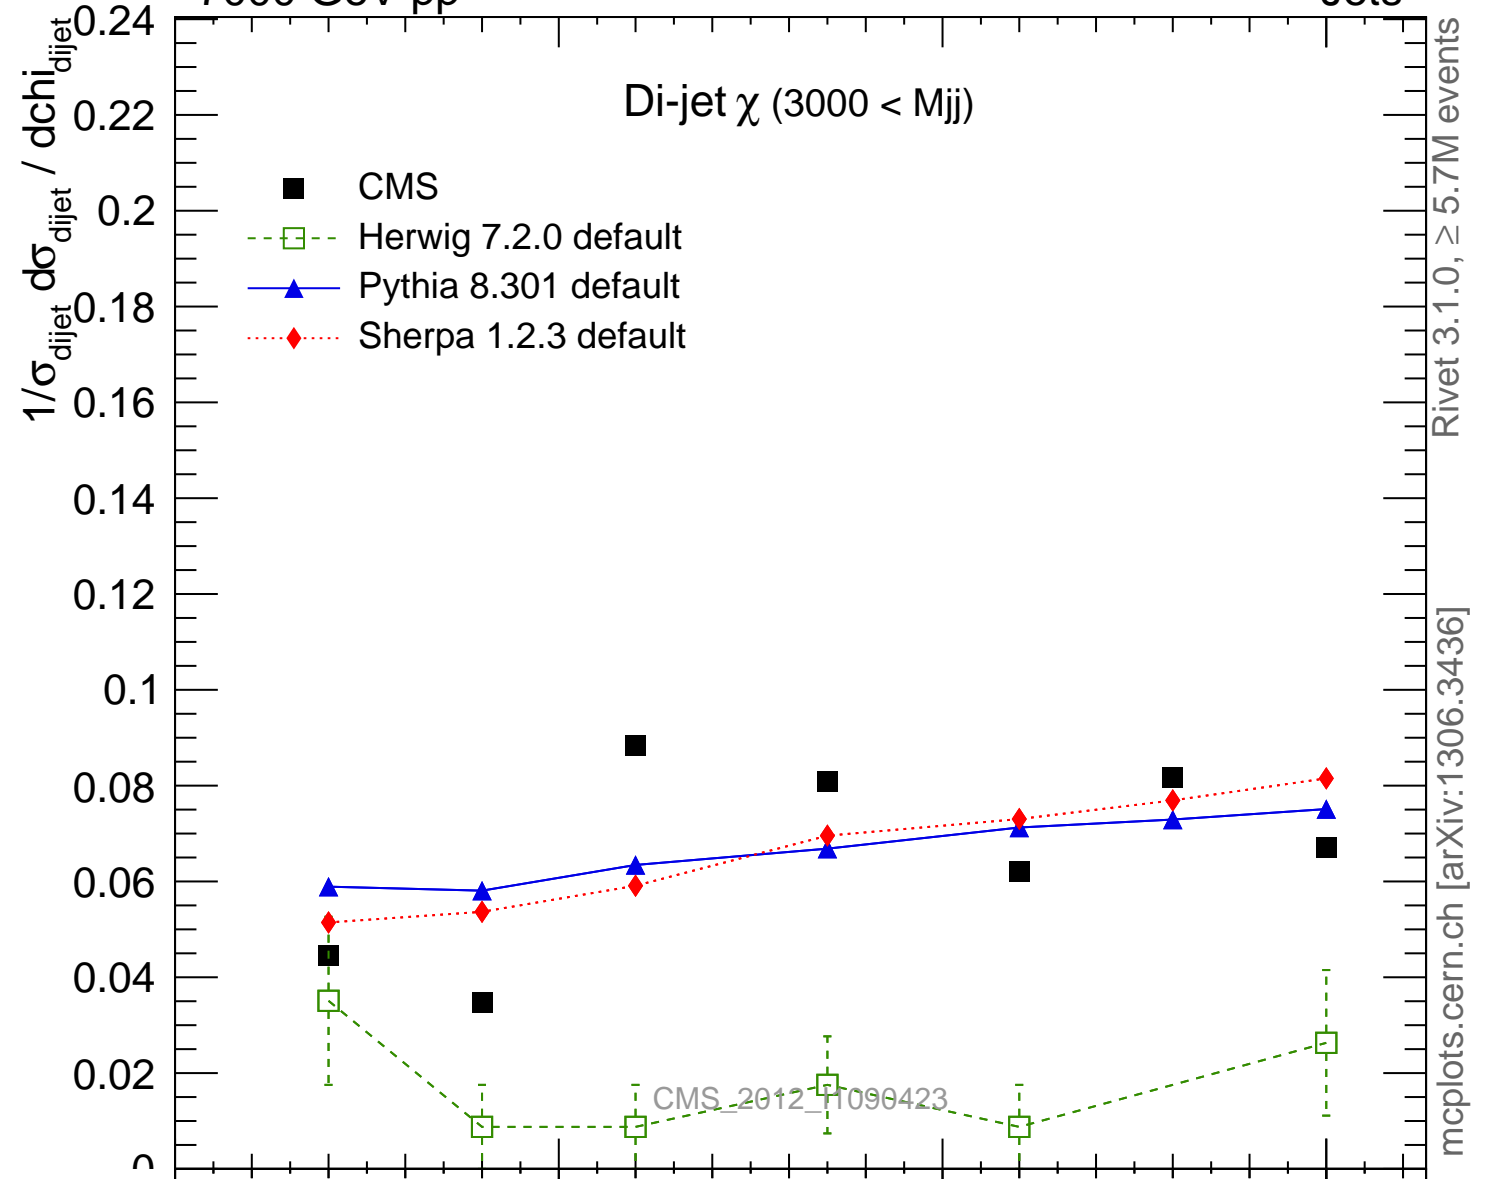

Di-jet χ ($3000 < M_{jj}$)

- CMS
- - □ Herwig 7.2.0 default
- - ▲ Pythia 8.301 default
- - ◆ Sherpa 1.2.3 default

Rivet 3.1.0, $\geq 5.7\text{M}$ events

mcplots.cern.ch [arXiv:1306.3436]