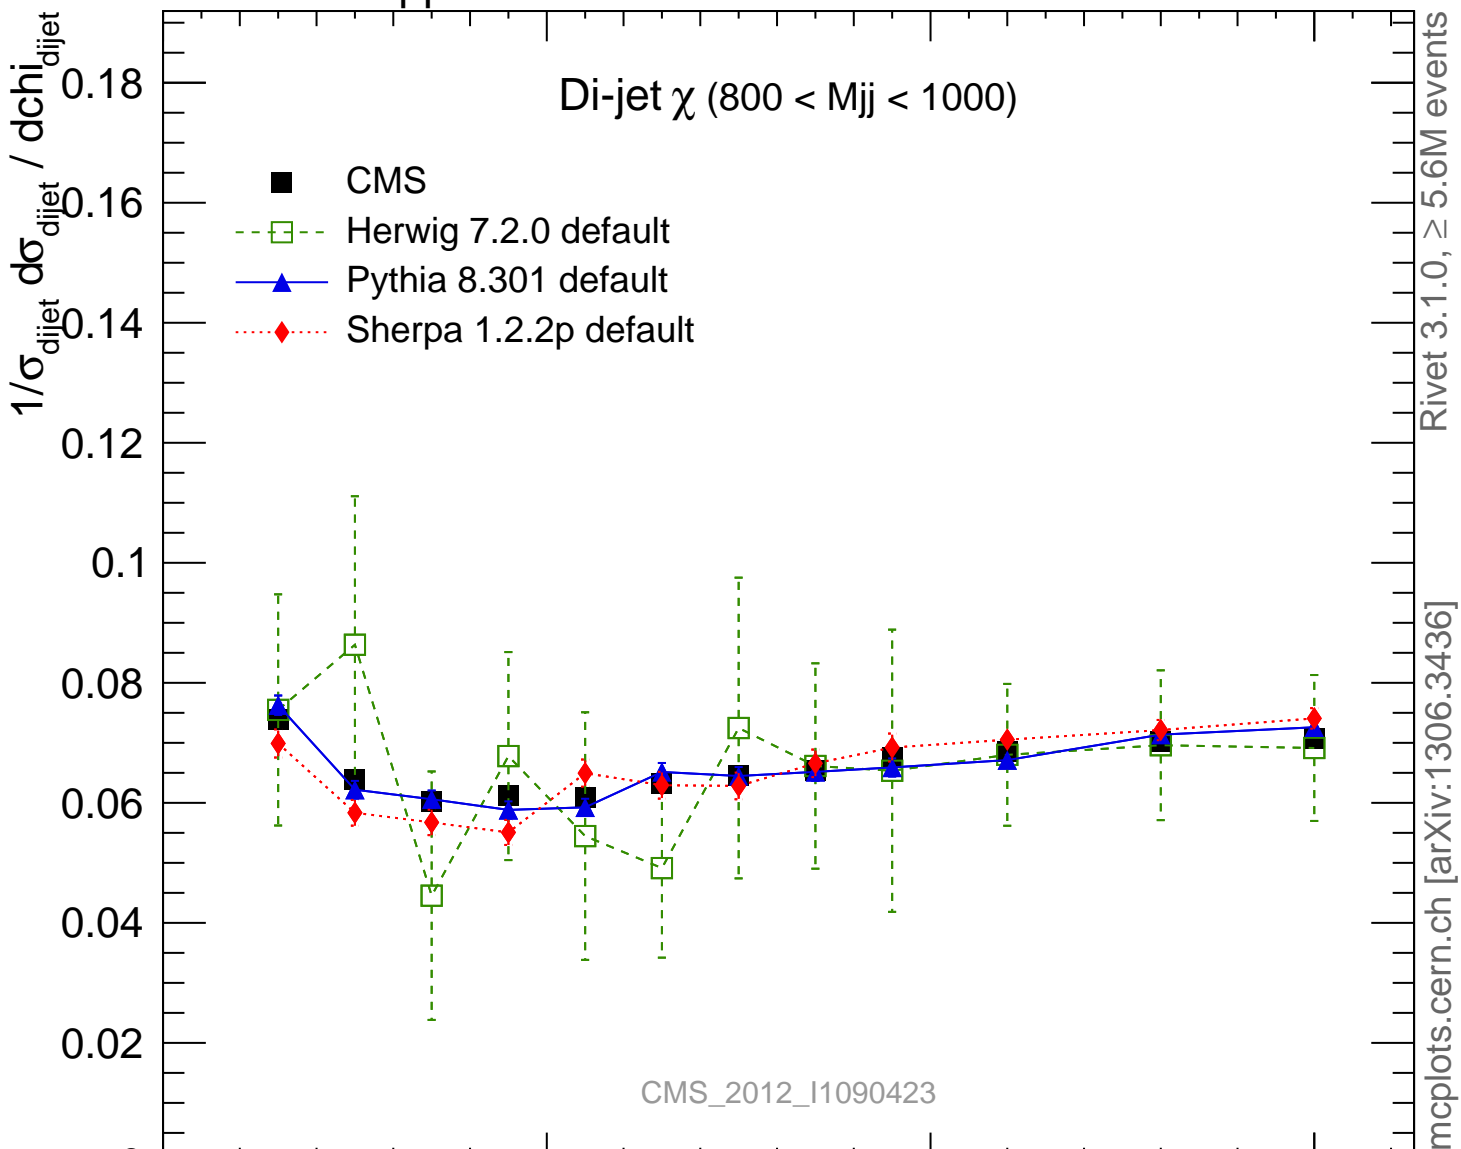

Di-jet χ ($800 < M_{jj} < 1000$)

- CMS
- - □ Herwig 7.2.0 default
- - ▲ Pythia 8.301 default
- - ◆ Sherpa 1.2.2p default

Rivet 3.1.0, $\geq 5.6\text{M}$ events

mcplots.cern.ch [arXiv:1306.3436]