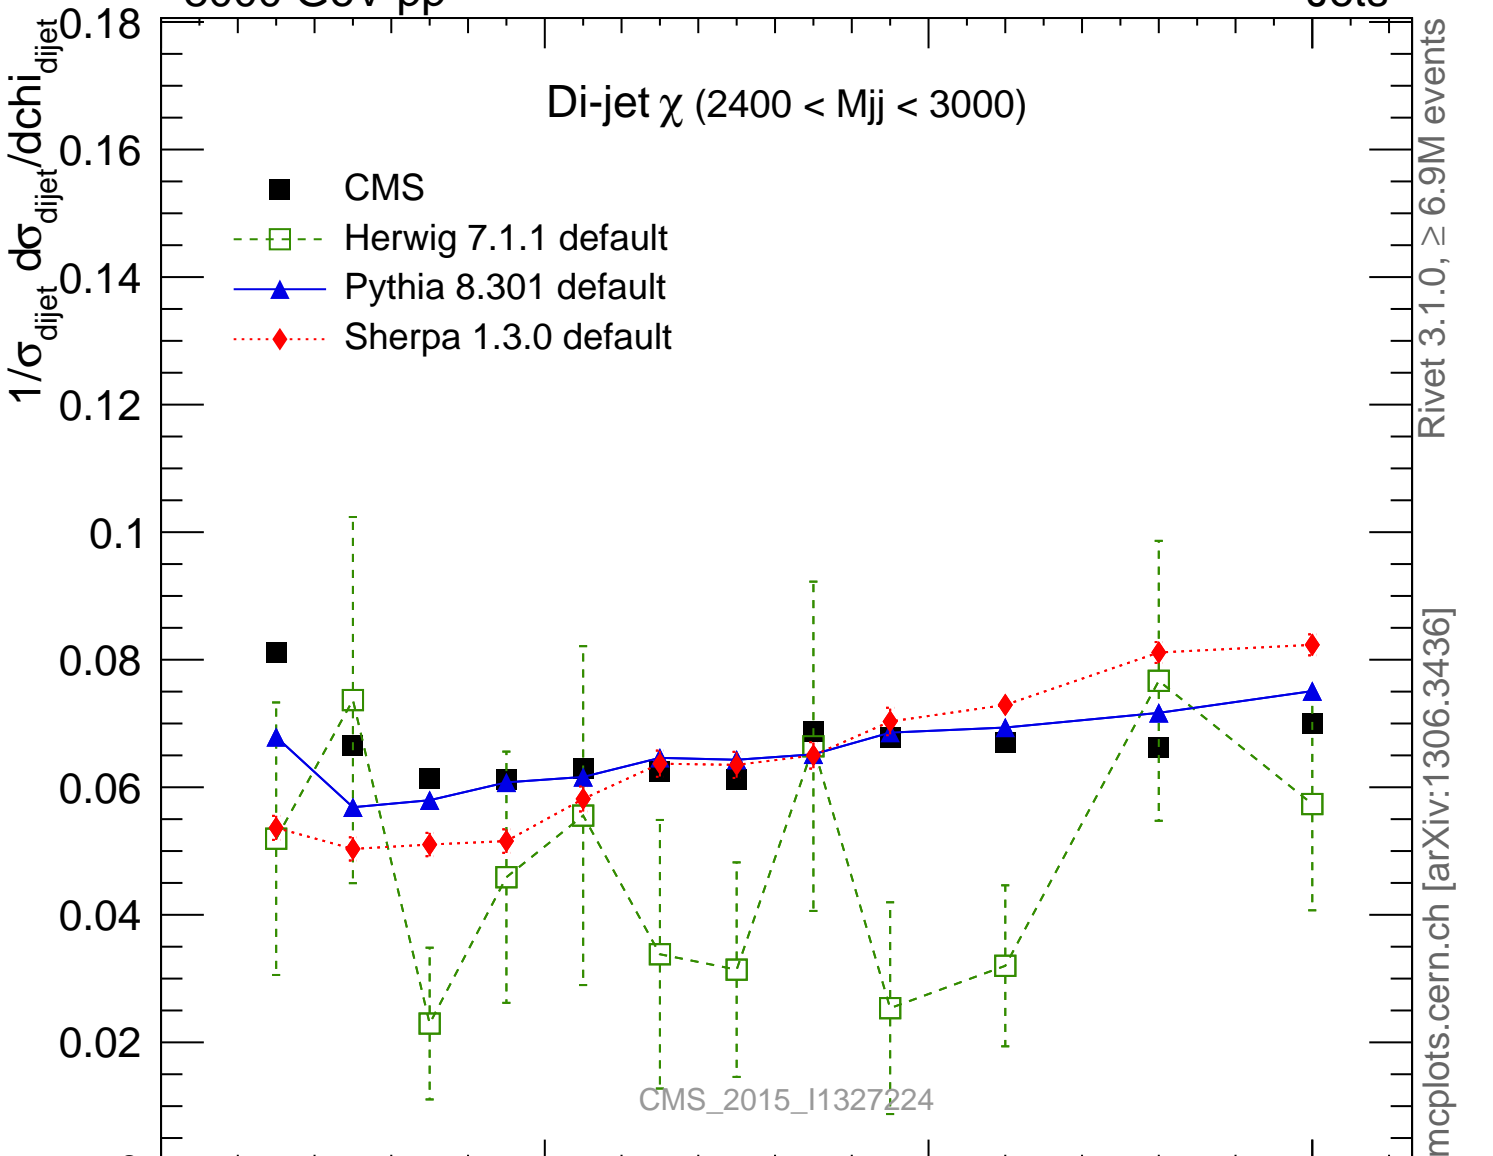

Di-jet χ ($2400 < M_{jj} < 3000$)

- CMS
- Herwig 7.1.1 default
- ▲- Pythia 8.301 default
- ◆- Sherpa 1.3.0 default

Rivet 3.1.0, $\geq 6.9M$ events

mcplots.cern.ch [arXiv:1306.3436]