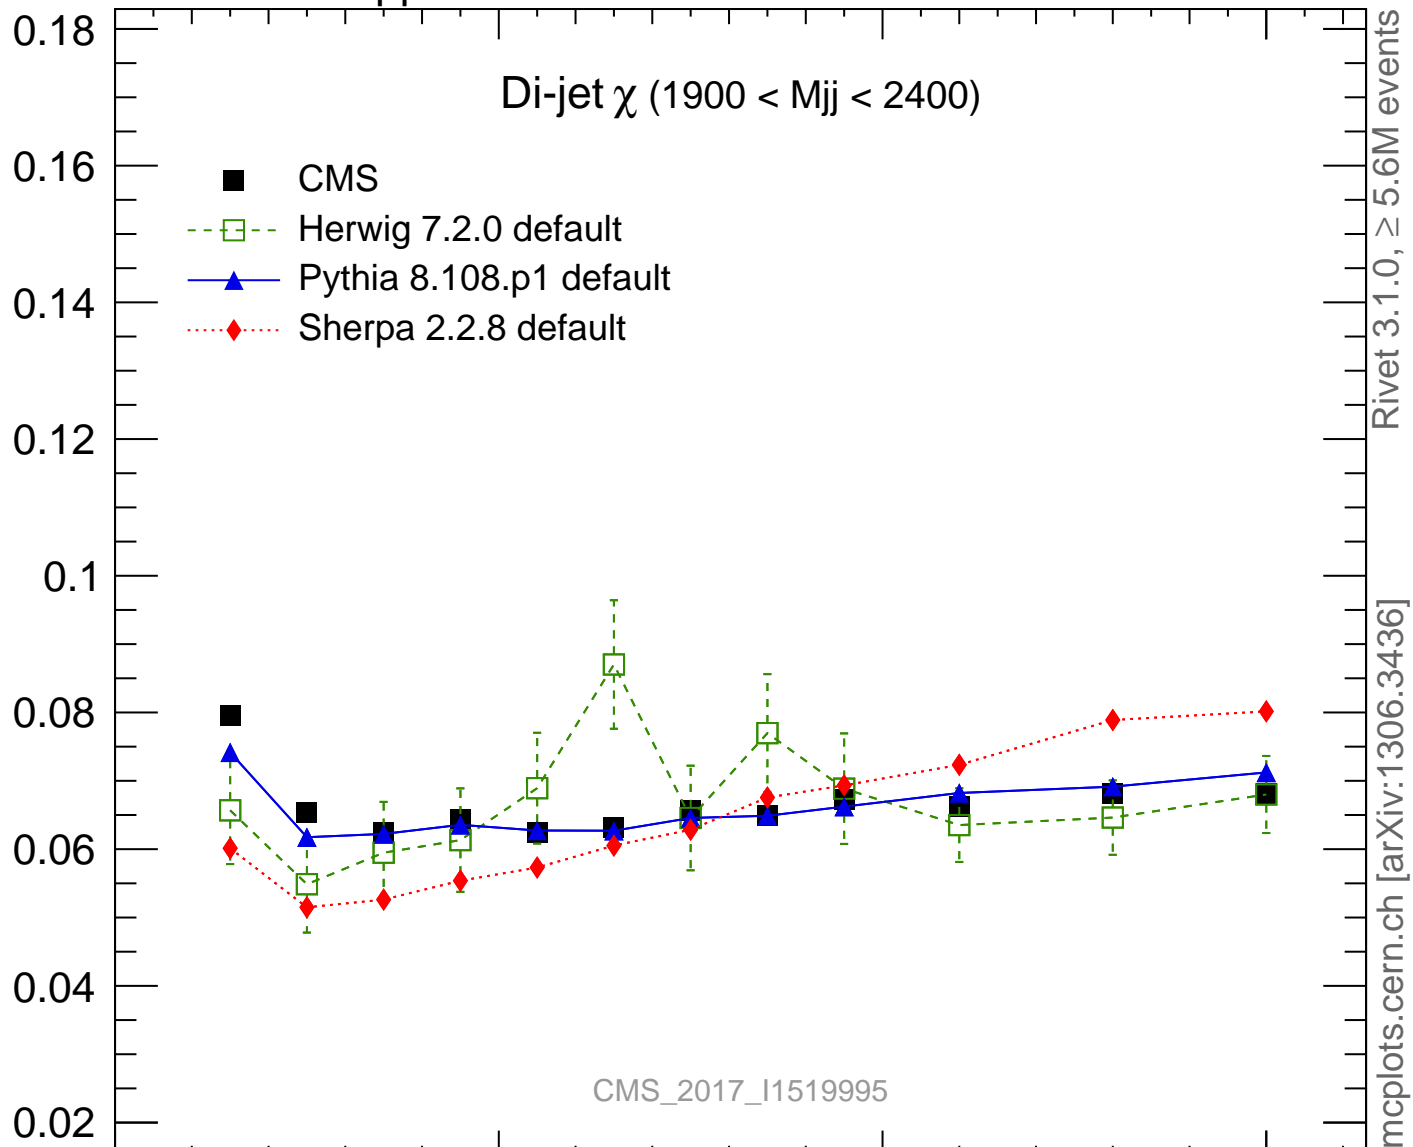

Di-jet χ ($1900 < M_{jj} < 2400$)Rivet 3.1.0, $\geq 5.6M$ events

mcplots.cern.ch [arXiv:1306.3436]