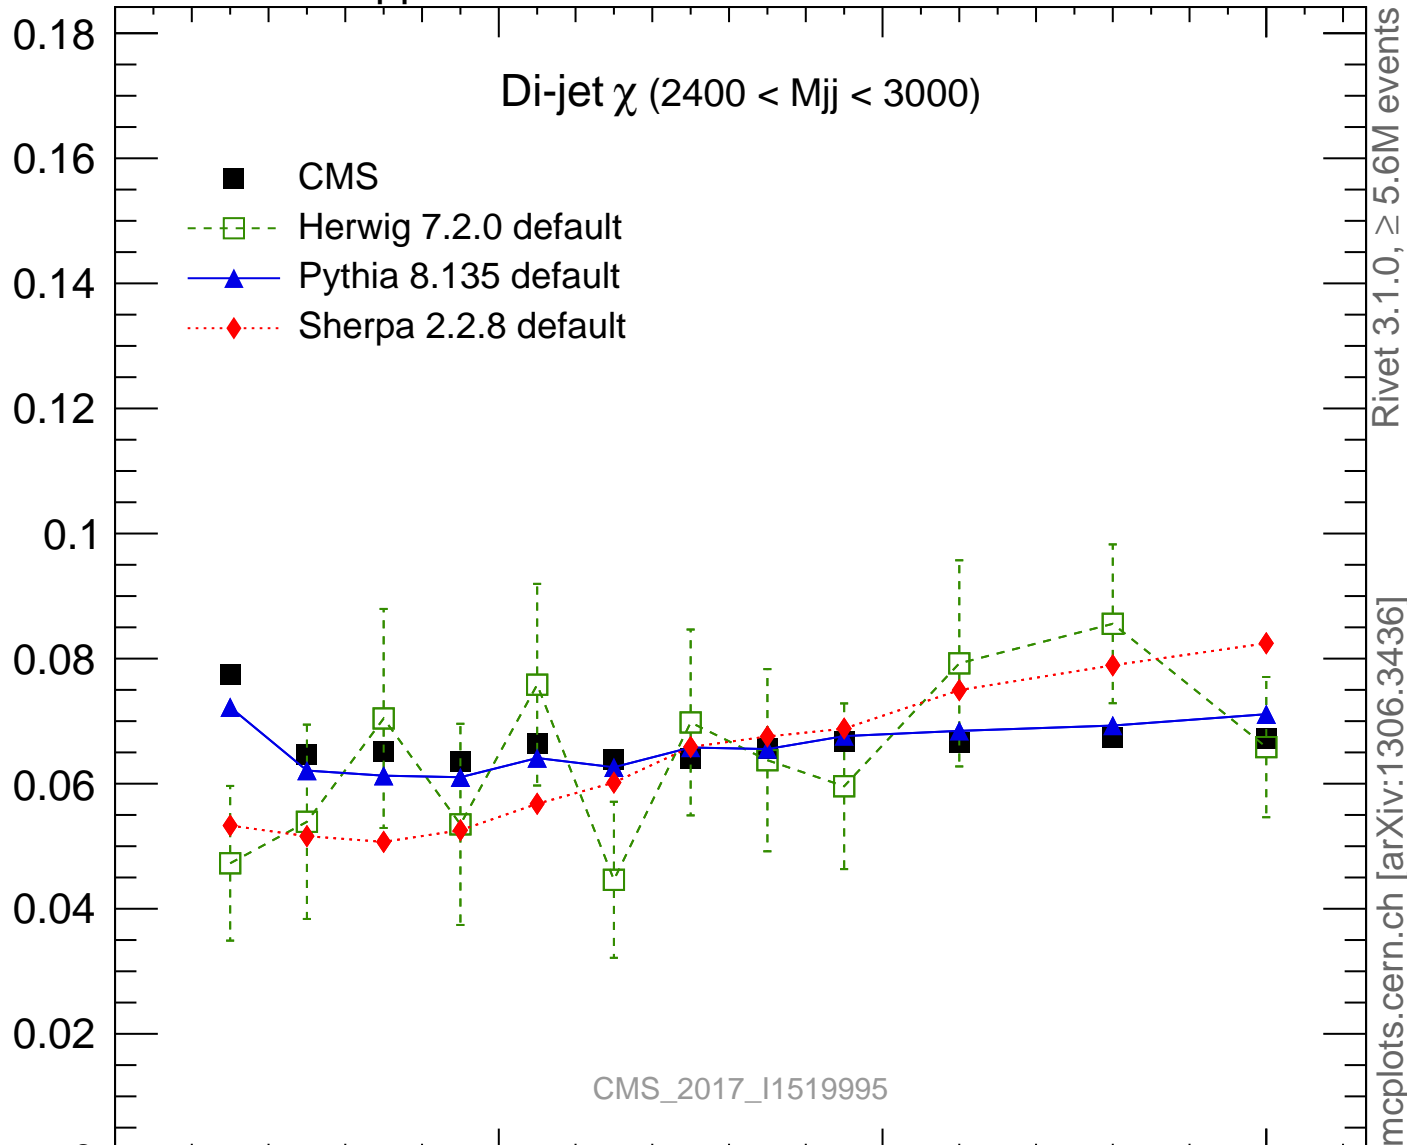

Di-jet χ ($2400 < M_{jj} < 3000$)Rivet 3.1.0, $\geq 5.6M$ events

mcplots.cern.ch [arXiv:1306.3436]