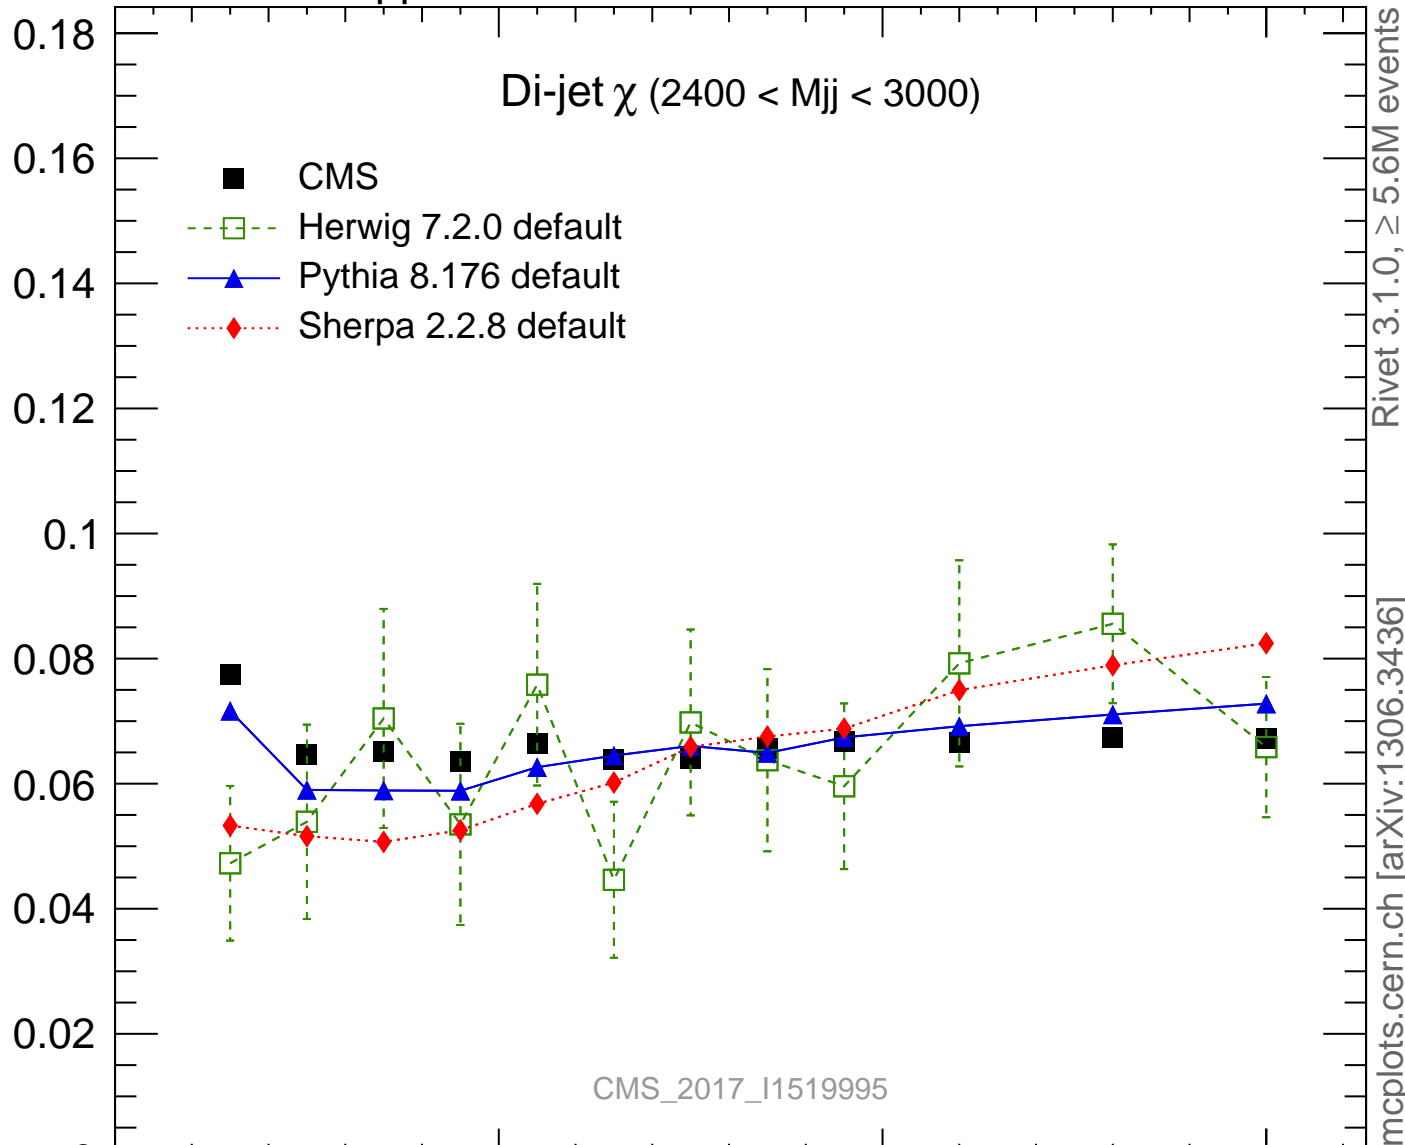

Di-jet χ ($2400 < M_{jj} < 3000$)

- CMS
- - □ Herwig 7.2.0 default
- - ▲ Pythia 8.176 default
- - ◆ Sherpa 2.2.8 default

Rivet 3.1.0, $\geq 5.6M$ events

mcplots.cern.ch [arXiv:1306.3436]