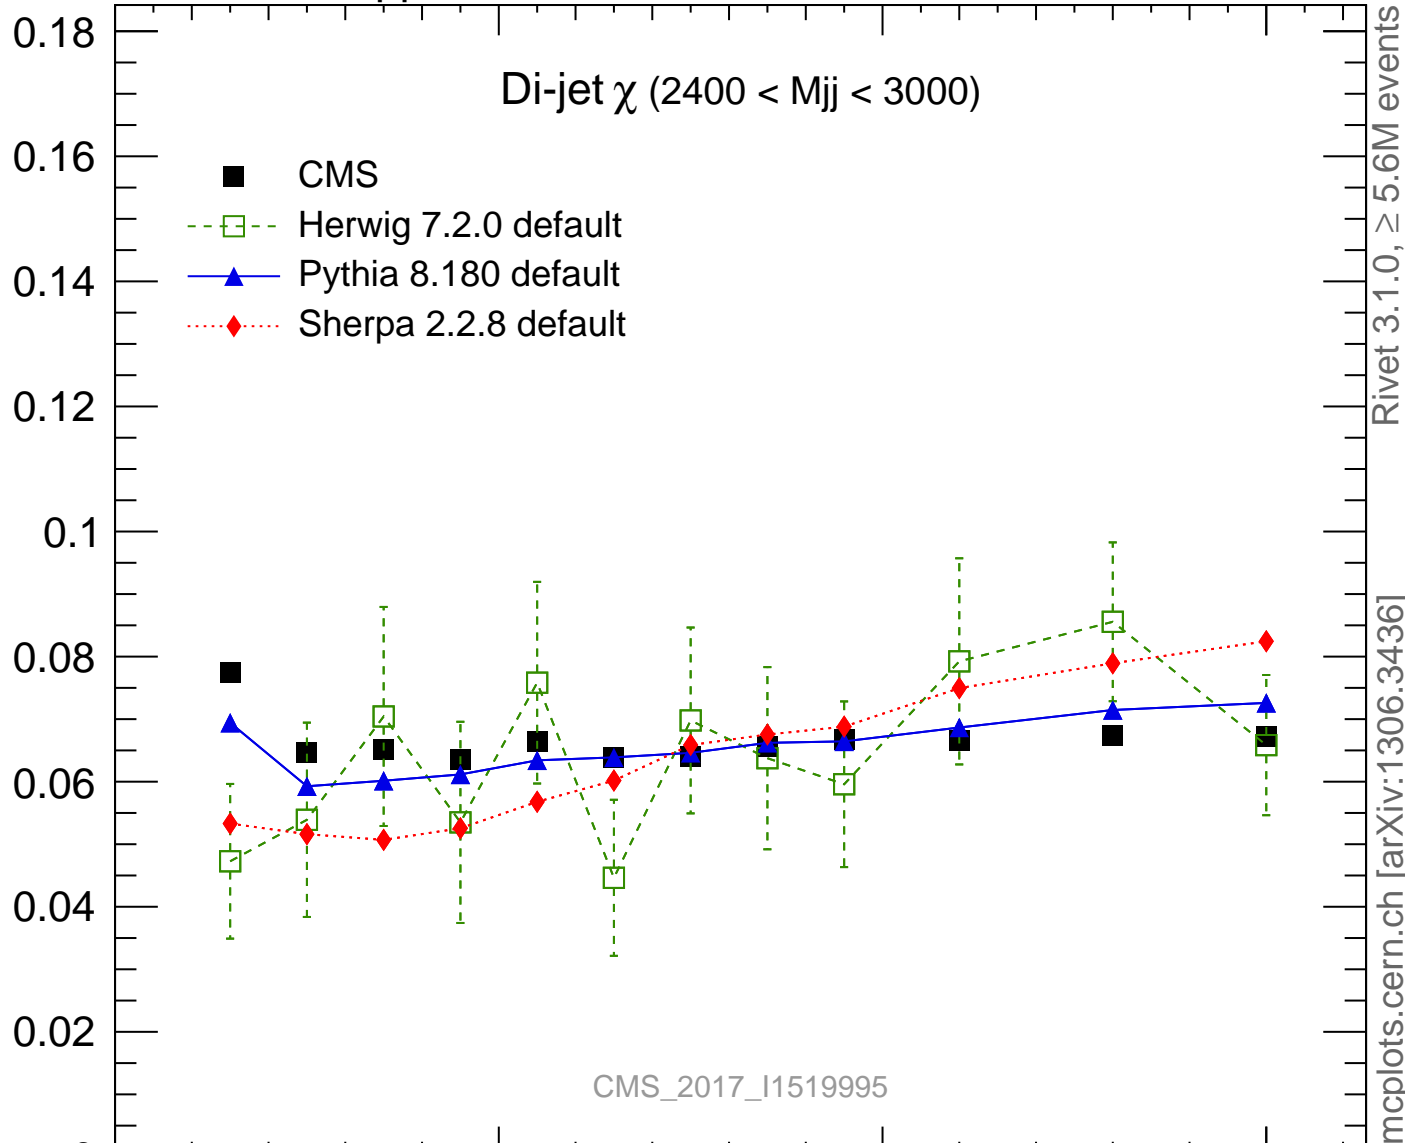

Di-jet  $\chi$  ( $2400 < M_{jj} < 3000$ )

- CMS
- Herwig 7.2.0 default
- ▲- Pythia 8.180 default
- ◆- Sherpa 2.2.8 default

Rivet 3.1.0,  $\geq 5.6M$  events

mcplots.cern.ch [arXiv:1306.3436]

Ratio to CMS