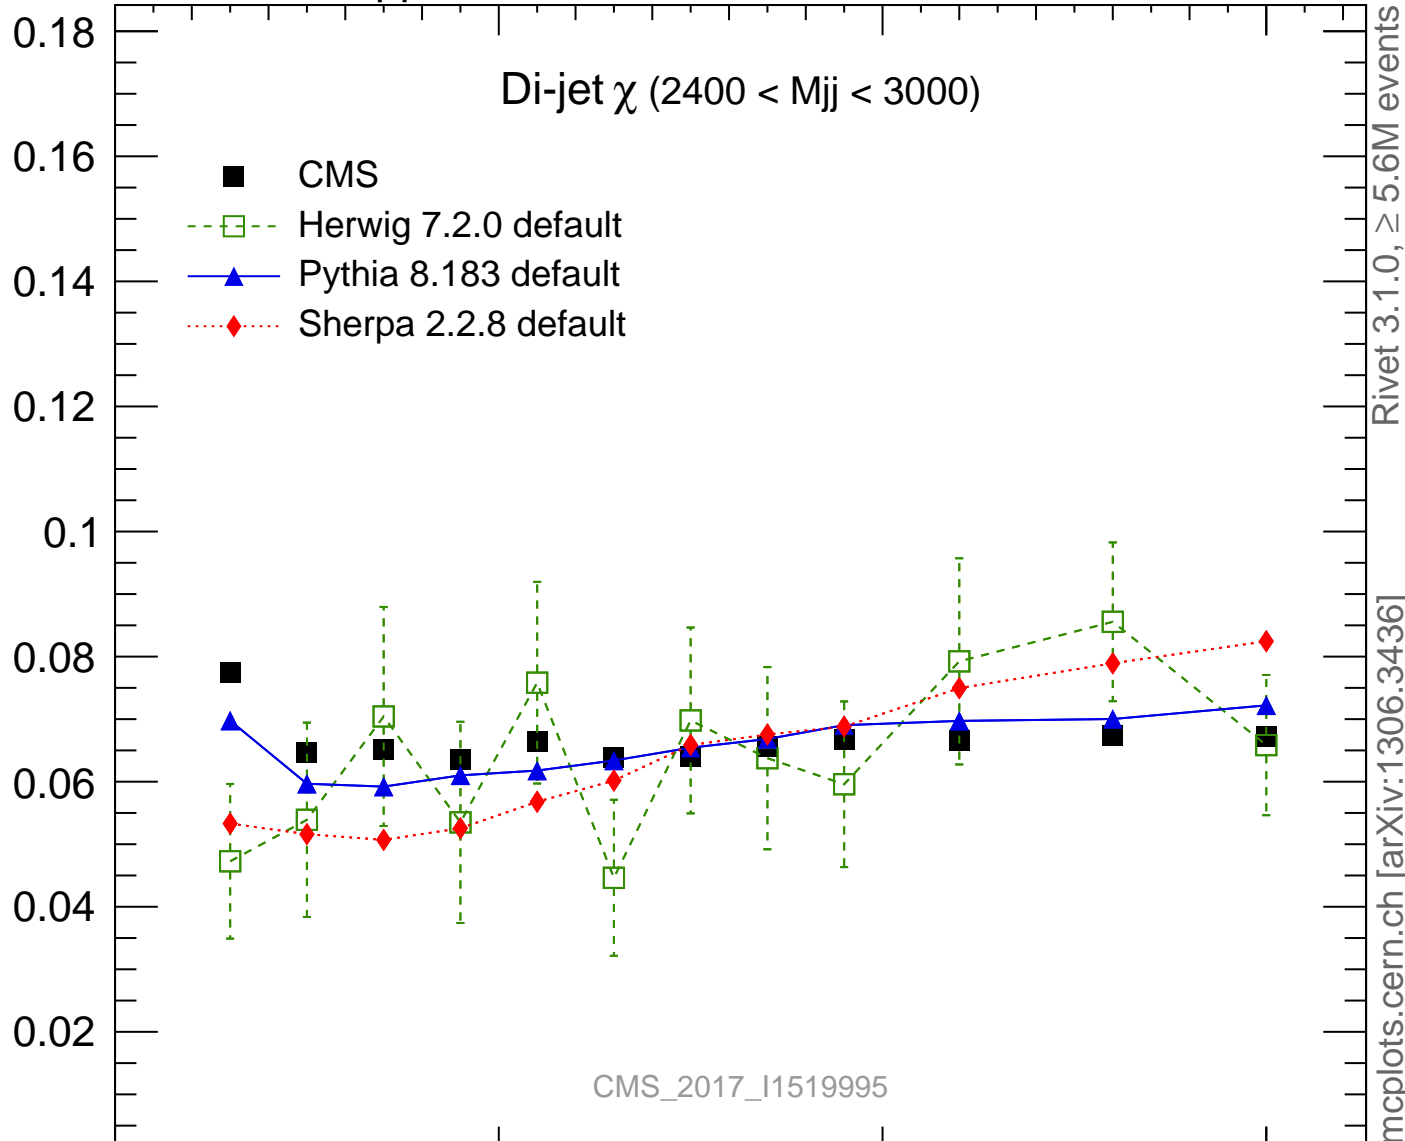

Di-jet χ ($2400 < M_{jj} < 3000$)

- CMS
- Herwig 7.2.0 default
- ▲- Pythia 8.183 default
- ◆- Sherpa 2.2.8 default

Ratio to CMS