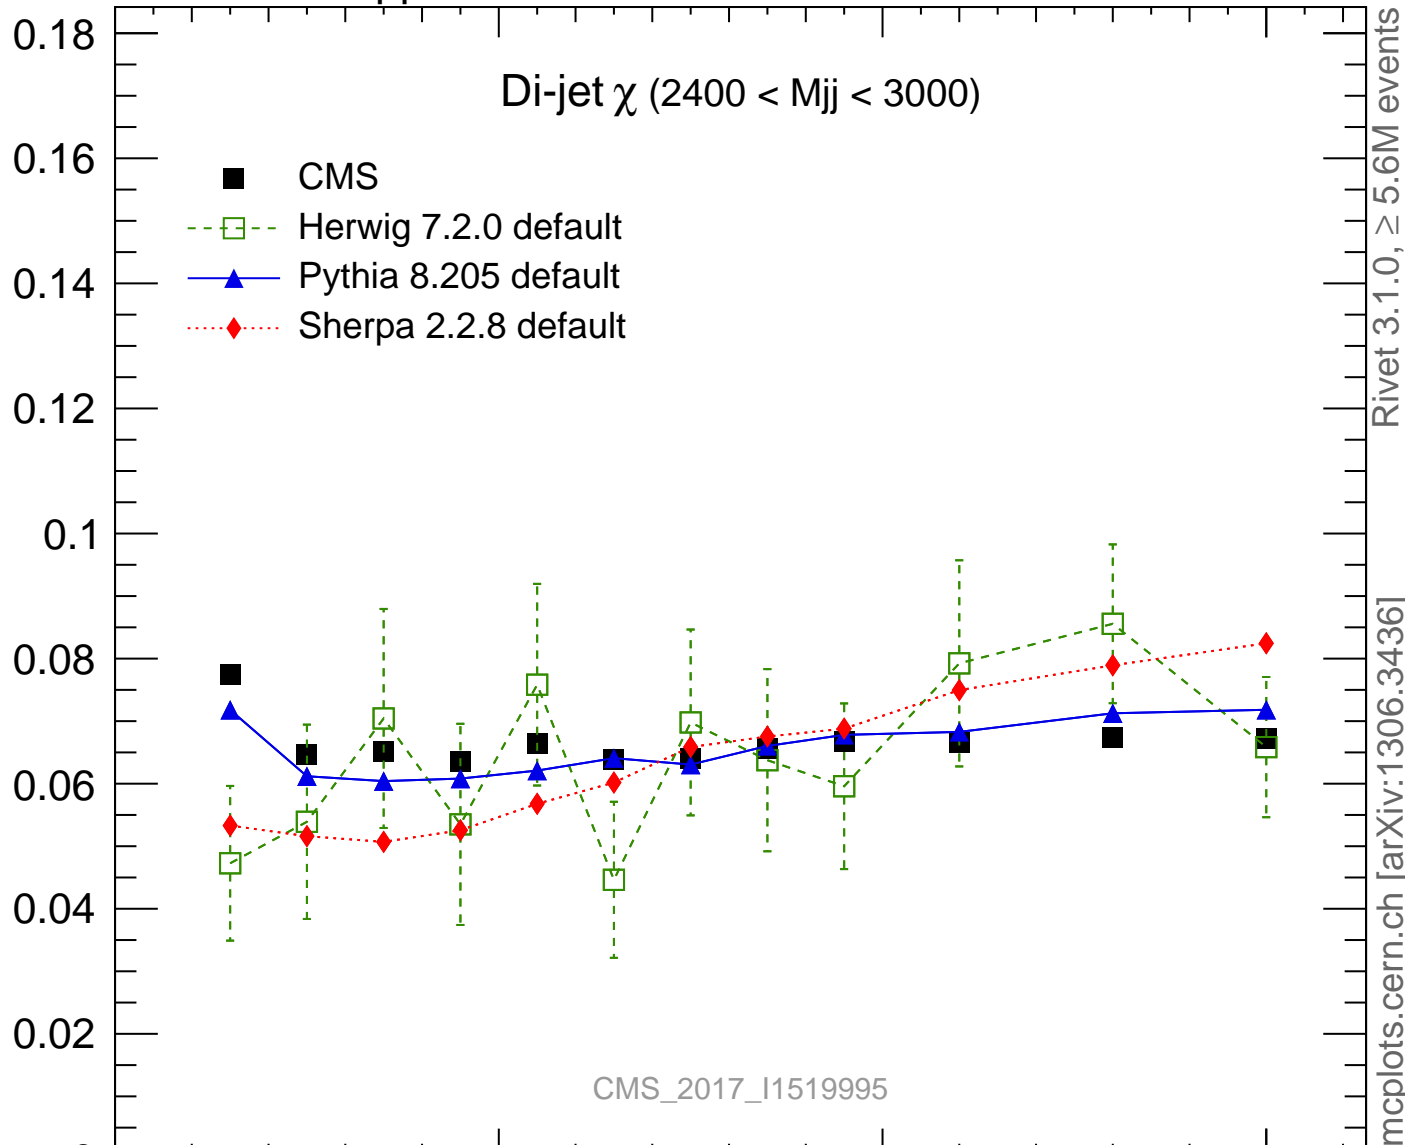

Di-jet χ ($2400 < M_{jj} < 3000$)

- CMS
- Herwig 7.2.0 default
- ▲- Pythia 8.205 default
- ◆- Sherpa 2.2.8 default

Rivet 3.1.0, $\geq 5.6M$ events

mcplots.cern.ch [arXiv:1306.3436]

CMS_2017_I1519995