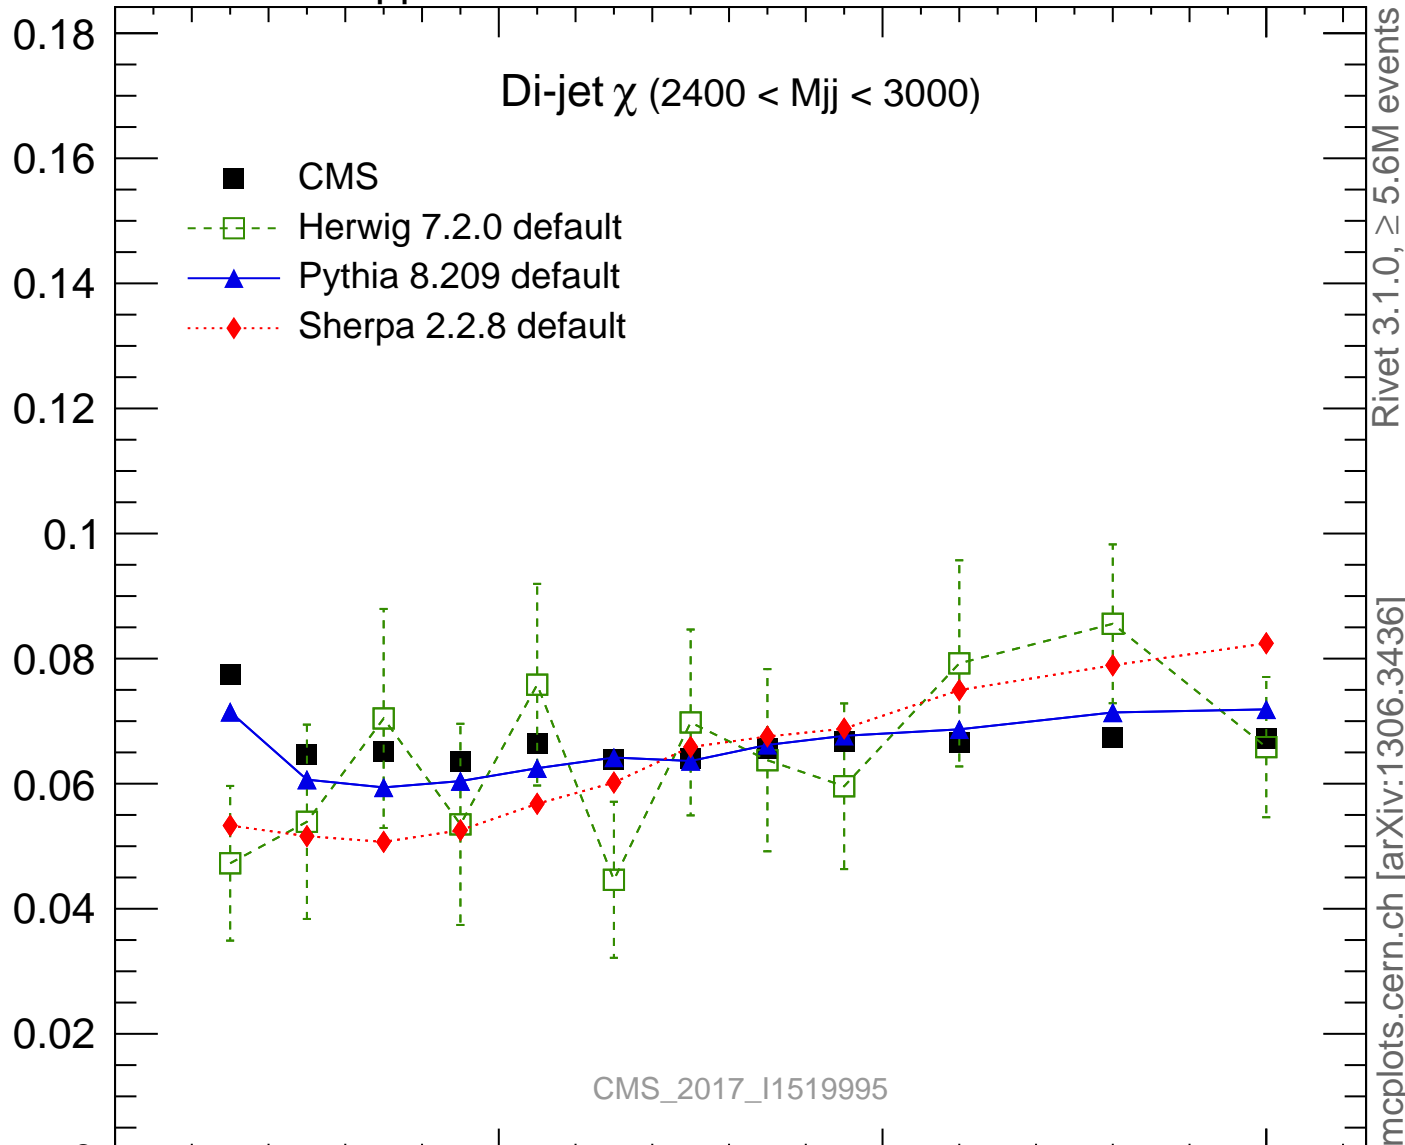

Di-jet χ ($2400 < M_{jj} < 3000$)

- CMS
- Herwig 7.2.0 default
- ▲- Pythia 8.209 default
- ◆- Sherpa 2.2.8 default

Ratio to CMS