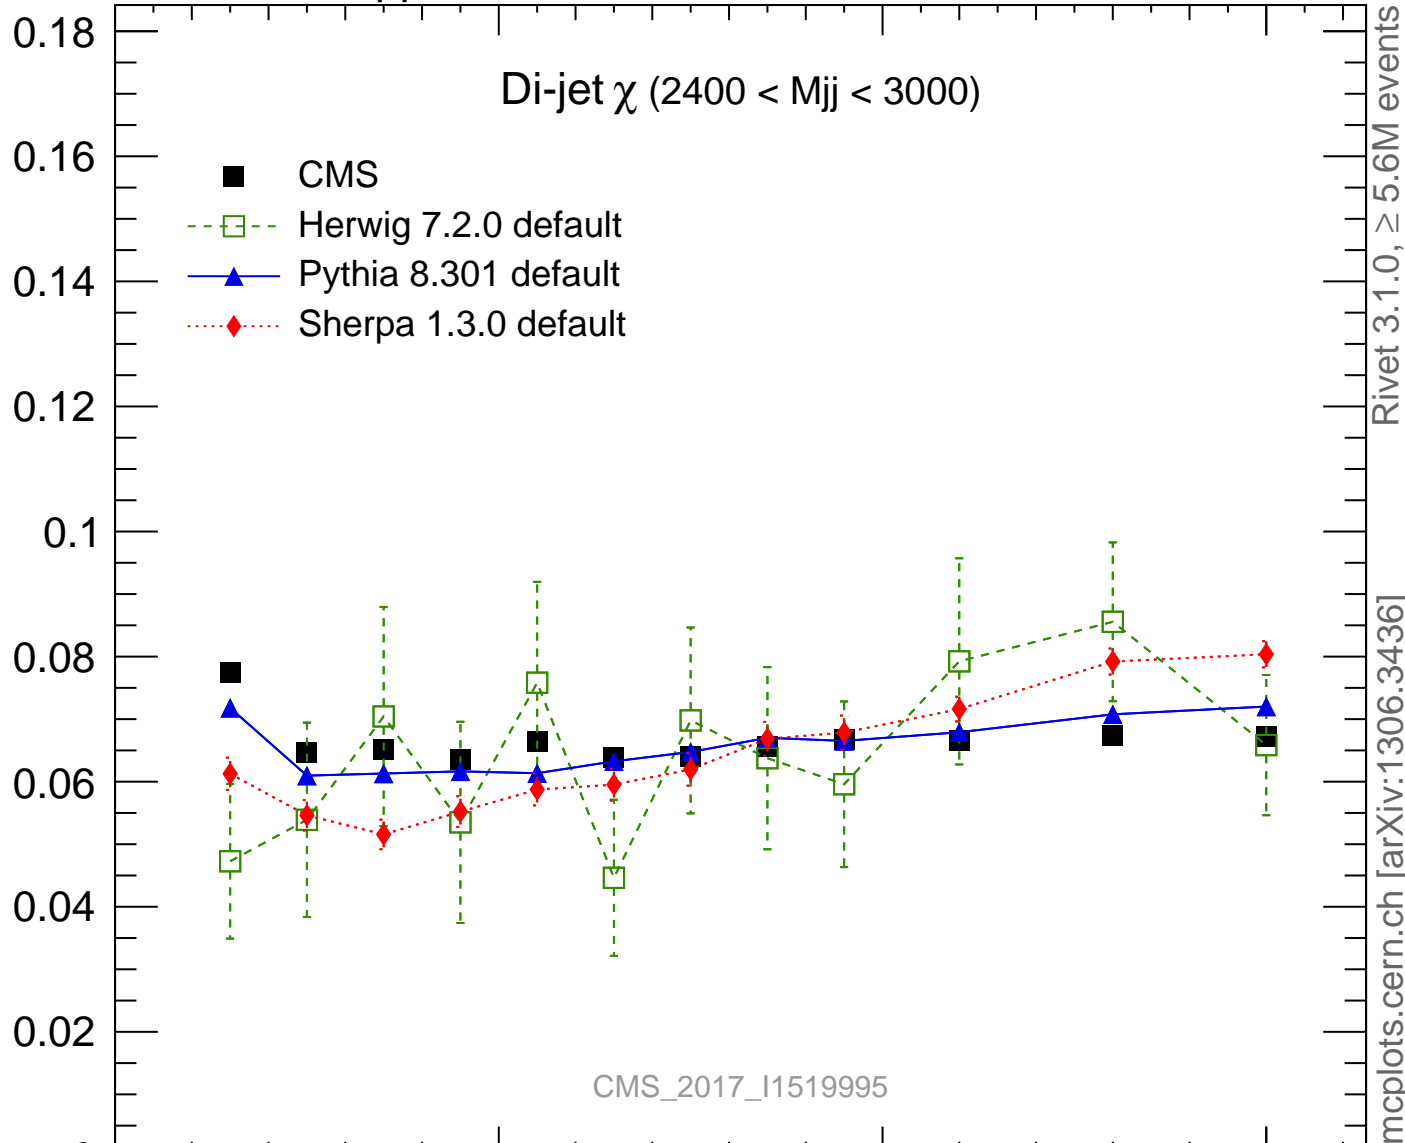

13000 GeV pp

Jets

Di-jet χ ($2400 < M_{jj} < 3000$)

- CMS
- - □ Herwig 7.2.0 default
- - ▲ Pythia 8.301 default
- - ◆ Sherpa 1.3.0 default

Ratio to CMS