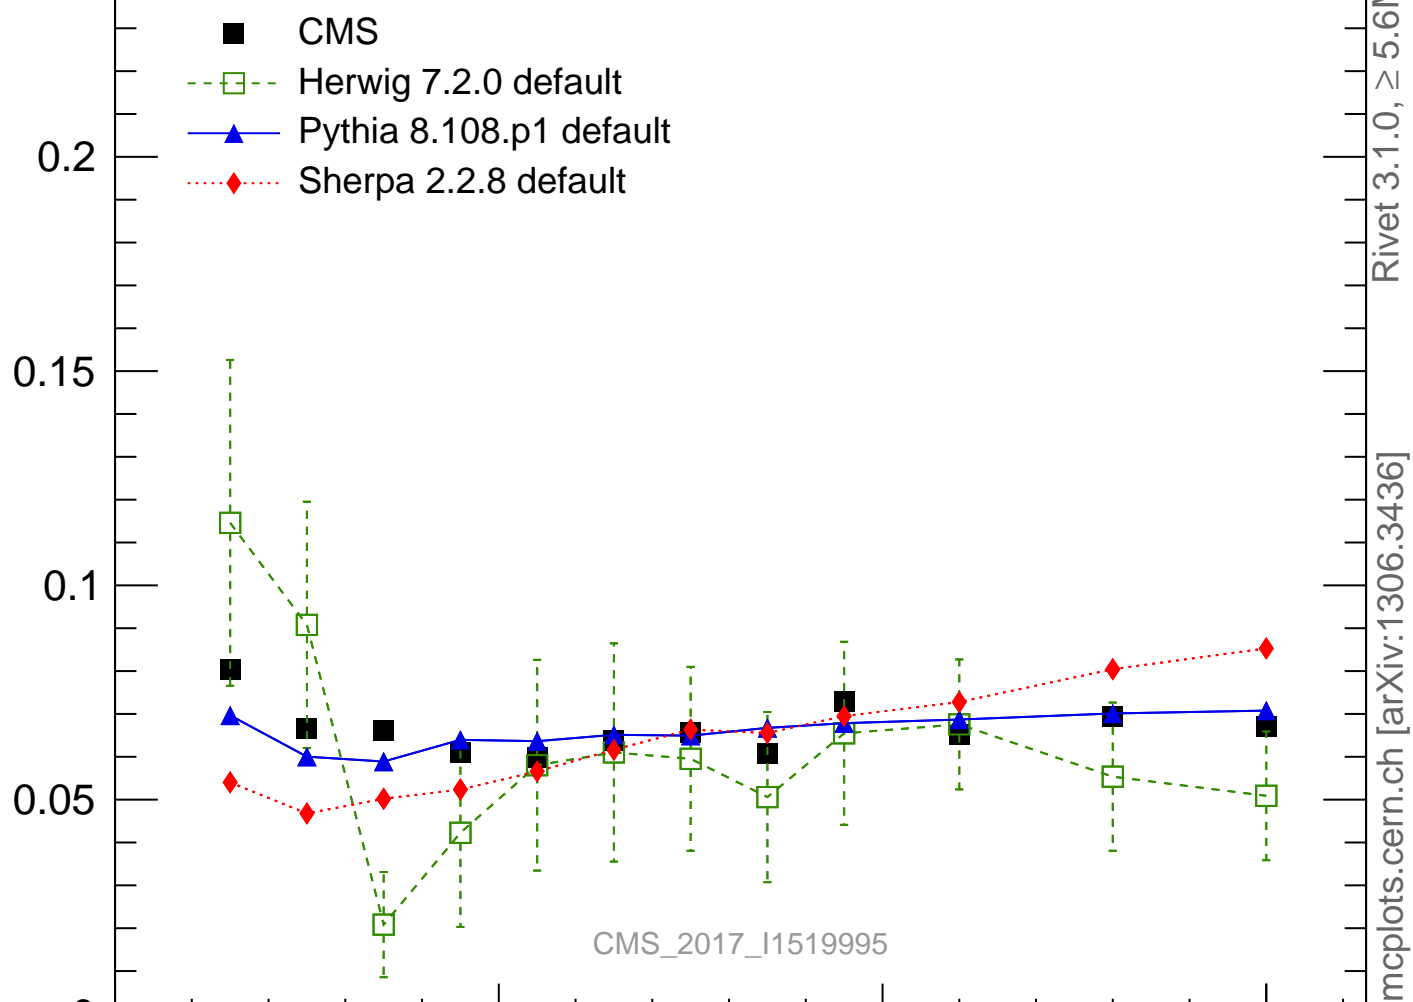

Di-jet χ ($3000 < M_{jj} < 3600$)Rivet 3.1.0, $\geq 5.6M$ events

mcplots.cern.ch [arXiv:1306.3436]