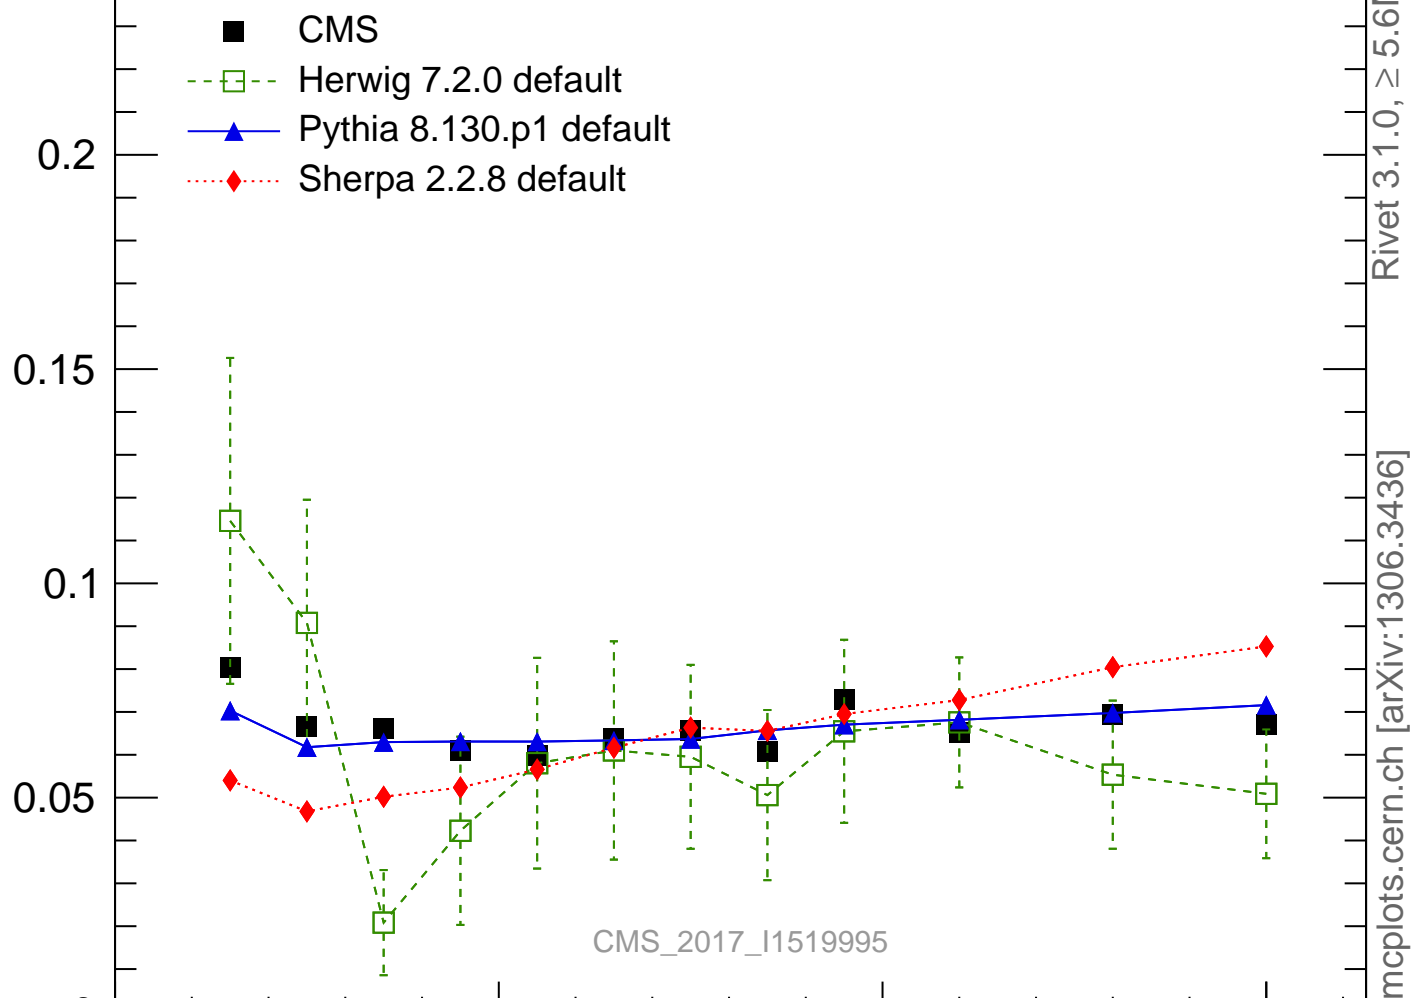

Di-jet χ ($3000 < M_{jj} < 3600$)Rivet 3.1.0, $\geq 5.6M$ events

mcplots.cern.ch [arXiv:1306.3436]