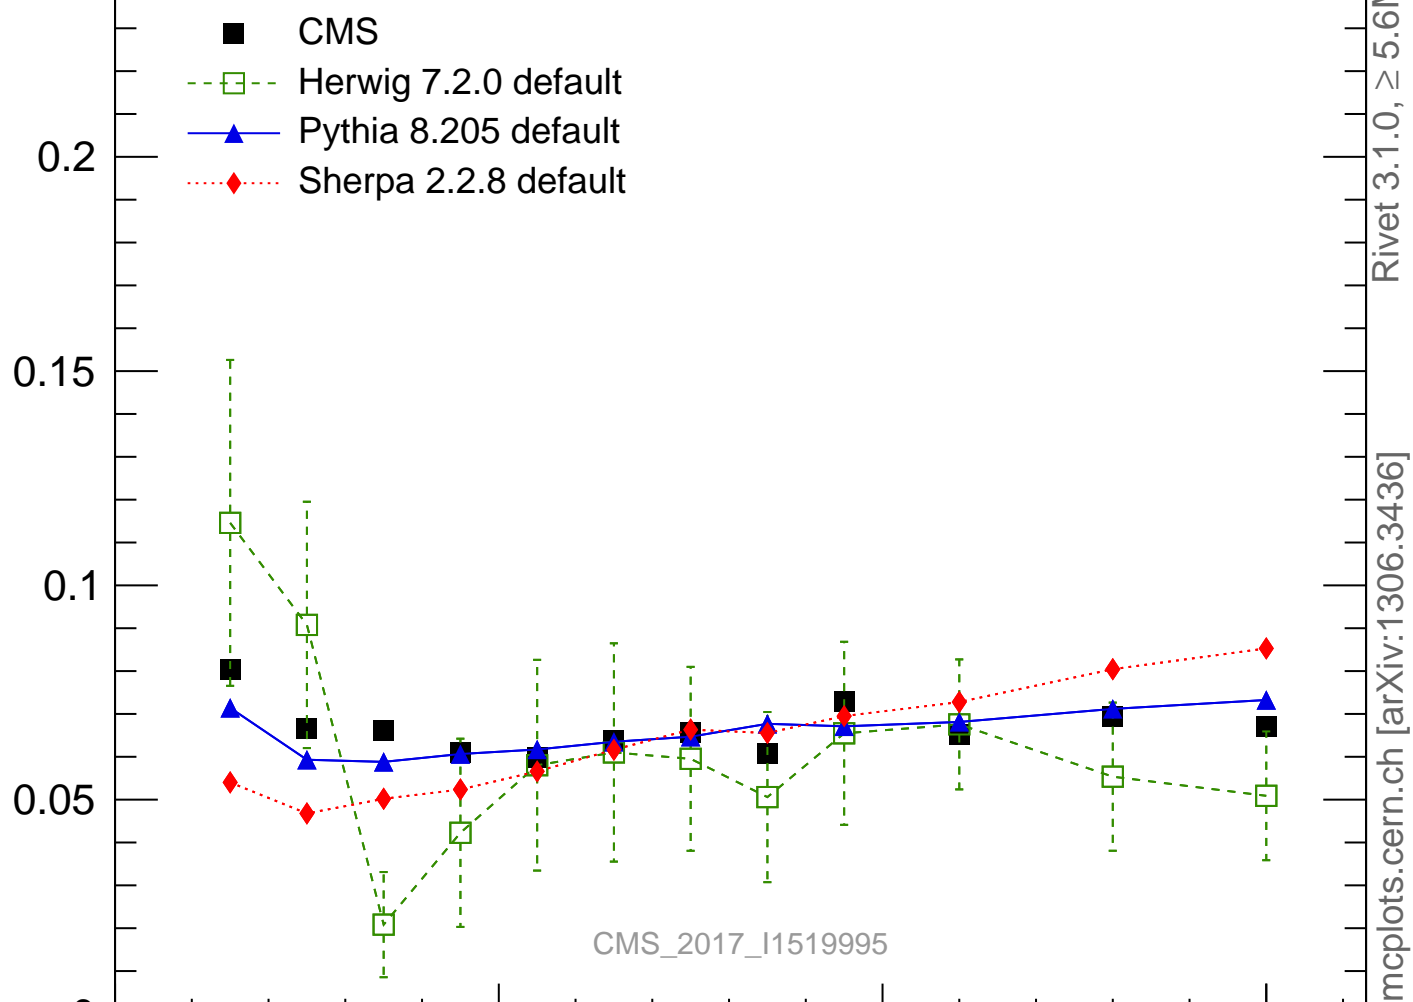

Di-jet χ ($3000 < M_{jj} < 3600$)Rivet 3.1.0, $\geq 5.6M$ events

mcplots.cern.ch [arXiv:1306.3436]